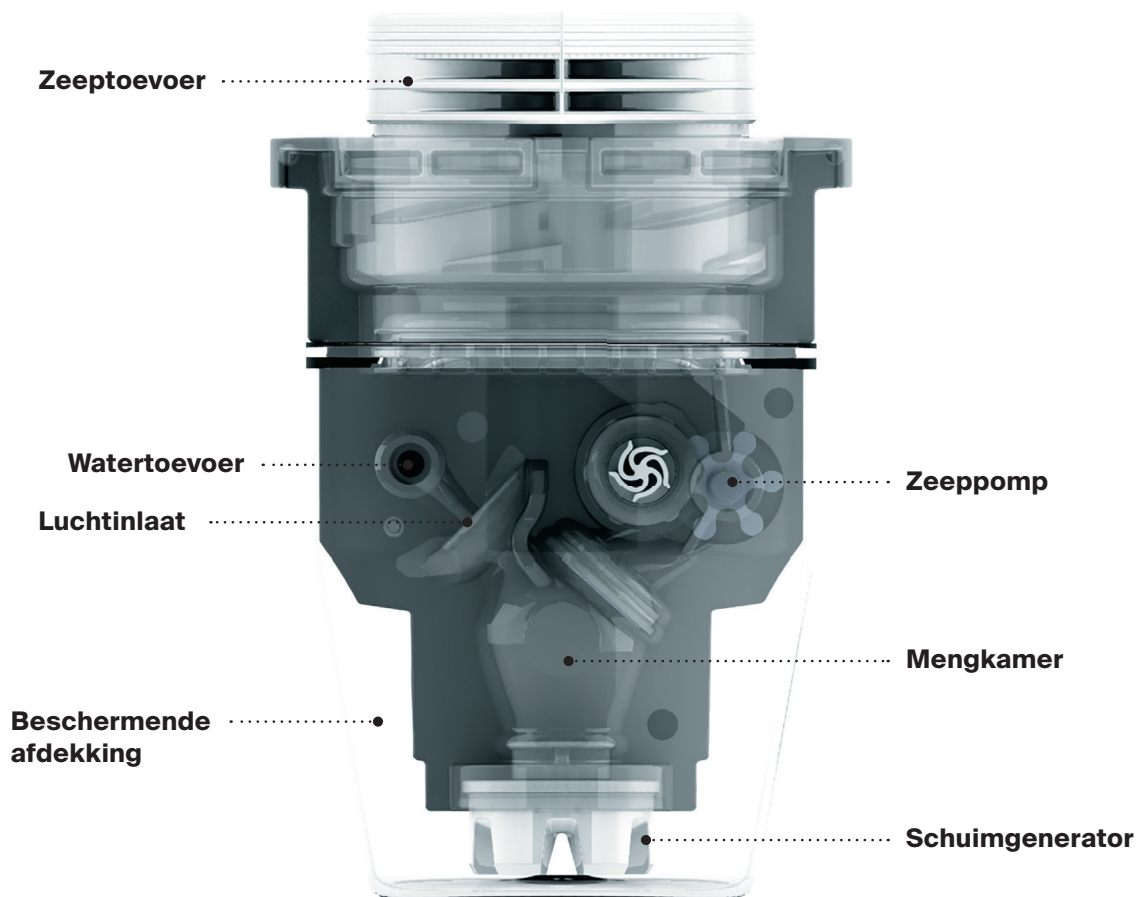

Een intelligente kop

De perfecte dosis hygiëne: een gepatenteerde mengkop in de CWS SmartWash mengt automatisch water, zeep en lucht. Deze mix is ingesteld met het oog op een efficiënt en berekend verbruik.

Mengunit

(zeep + water + lucht)

"CWS Smartwash is een zeer mooie aanvulling op onze hygiëne standaard. Ik vind hygiëne ontzettend belangrijk. Ons restaurant is een begrip in Leusden en deze innovatieve oplossing zal dit gevoel bij onze gasten alleen maar versterken." Restaurant de Buurman (Leusden)