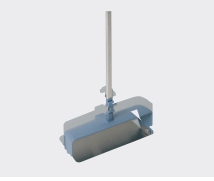

Open Lobby Dustpan