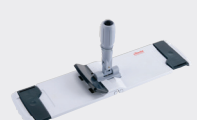

COMBISPEED PRO POCKET SYSTEEM EXPRESS PRO V KLITTENBAND SYSTEEM

Mophouders

Combispeed Pro Pocket frame 40 cm, compatibel met pocket moppen van Vileda Professional en pocket moppen van andere merken.

143573 • 40 cm • 1 st.