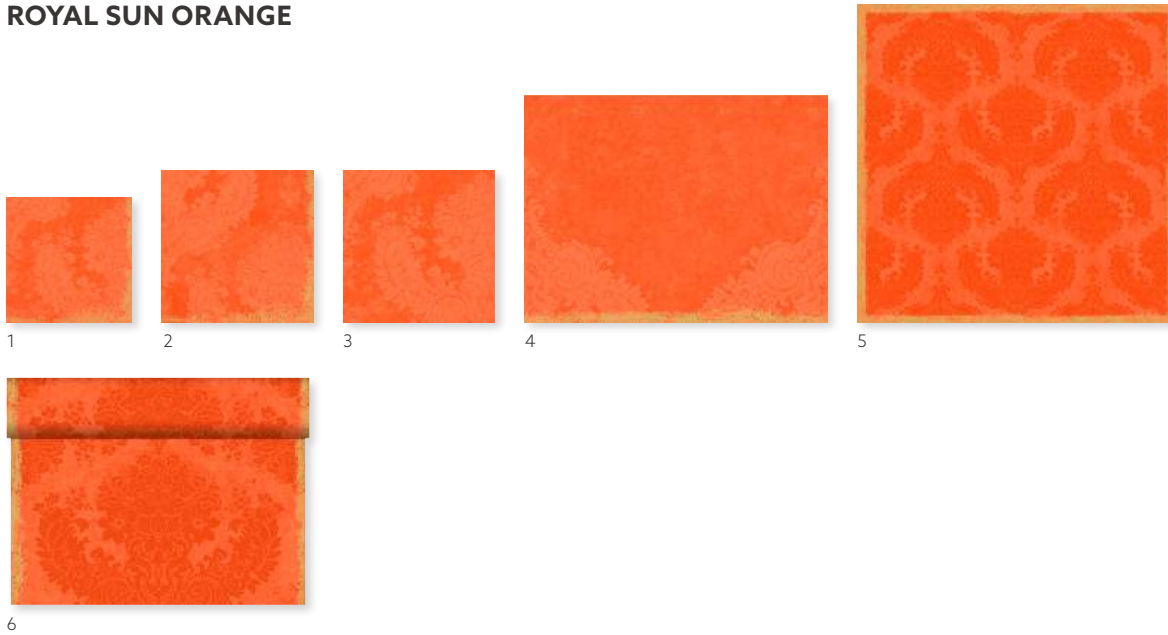

ROYAL SUN ORANGE

NO	ART.	DESCRIPTION	PACK					NO	ART.	DESCRIPTION	PACK				
1	199258	Tissue Napkin, 3-ply, 33 x 33 cm	4 x 250	•				4	199262	Dunicel® Placemat, 30 x 40 cm	5 x 100	•			
2	199259	Tissue Napkin, 3-ply, 40 x 40 cm	4 x 250	•				5	199261	Dunicel® Slipcover, 84 x 84 cm	5 x 20	•			
3	199331	Dunilin® Napkin, 40 x 40 cm	12 x 45	•	•			6	199263	Dunicel® Tête-à-Tête, 0,4 x 24 m	4 x 1	•