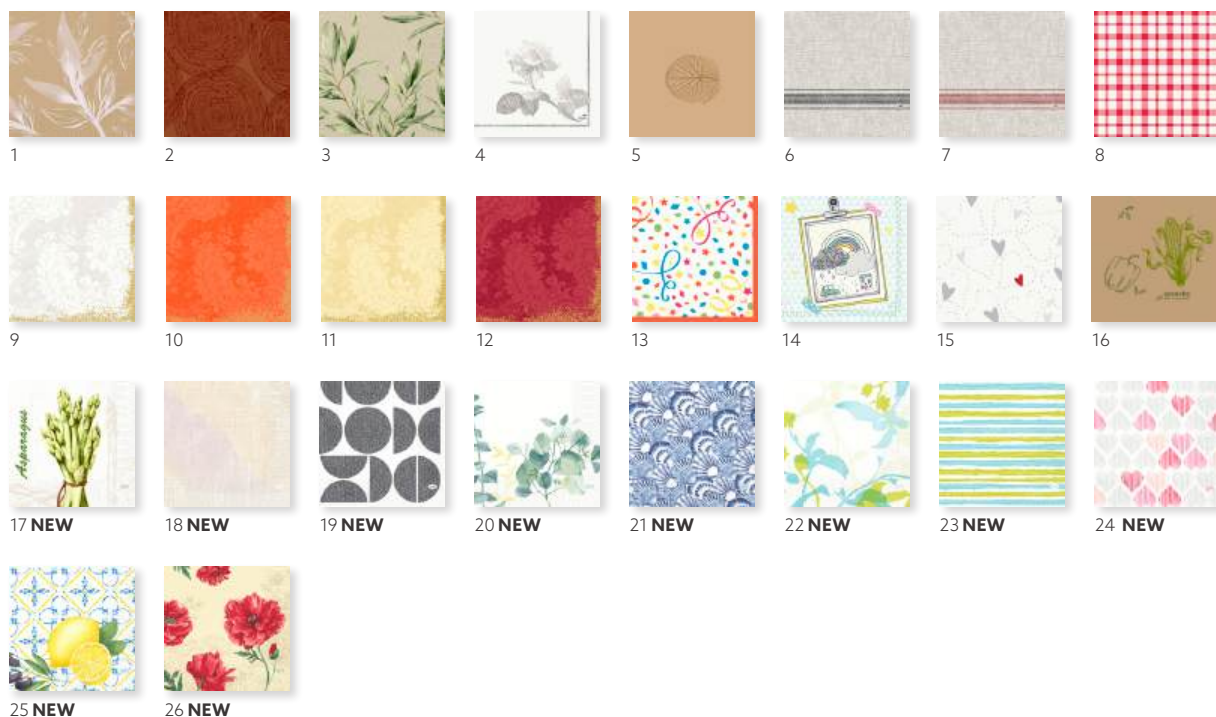

TISSUE, 3-PLY, 33 X 33 CM

NO	ARTICLE	DESCRIPTION	PACK					
1	199141	Eco Leaves	10 x 50	•	•	•	•	•
2	195810	Earthy	10 x 50	•	•	•	•	•
3	195797	Foliage	10 x 50	•	•	•	•	•
4	183018	Grey Rose	10 x 50	•	•	•	•	•
5	186417	Organic	10 x 50	•	•	•	•	•
6	186553	Cocina Black	10 x 50	•	•	•	•	•
9	174195	Royal White	10 x 50	•	•	•	•	•
13	186828	Confetti	10 x 50	•	•	•	•	•
14	186556	Keep drawing	10 x 50	•	•	•	•	•

NO	ARTICLE	DESCRIPTION	PACK					
15	183019	Love	10 x 50	•	•	•	•	•
16	192120	Veggies	10 x 50	•	•	•	•	•
17	202494	Green Asparagus	10 x 50	•	•	•	•	•
18	202437	Serenity	10 x 50	•	•	•	•	•
20	202582	Spire	10 x 50	•	•	•	•	•
21	202539	Tide	10 x 50	•	•	•	•	•
23	202558	Elise Stripes	10 x 50	•	•	•	•	•
24	202586	Amour	10 x 50	•	•	•	•	•
25	202472	Mediterrian	10 x 50	•	•	•	•	•

NO	ARTICLE	DESCRIPTION	PACK					
7	186451	Cocina Bordeaux	4 x 250	•	•	•	•	•
8	168130	Giovanni	4 x 250	•	•	•	•	•
10	199258	Royal Sun Orange	4 x 250	•	•	•	•	•
11	174208	Royal Cream	4 x 250	•	•	•	•	•

NO	ARTICLE	DESCRIPTION	PACK					
12	174209	Royal Bordeaux	4 x 250	•	•	•	•	•
19	202483	Shapes	4 x 250	•	•	•	•	•
22	202564	Elise	4 x 250	•	•	•	•	•
26	202529	Monique	4 x 250	•	•	•	•	•