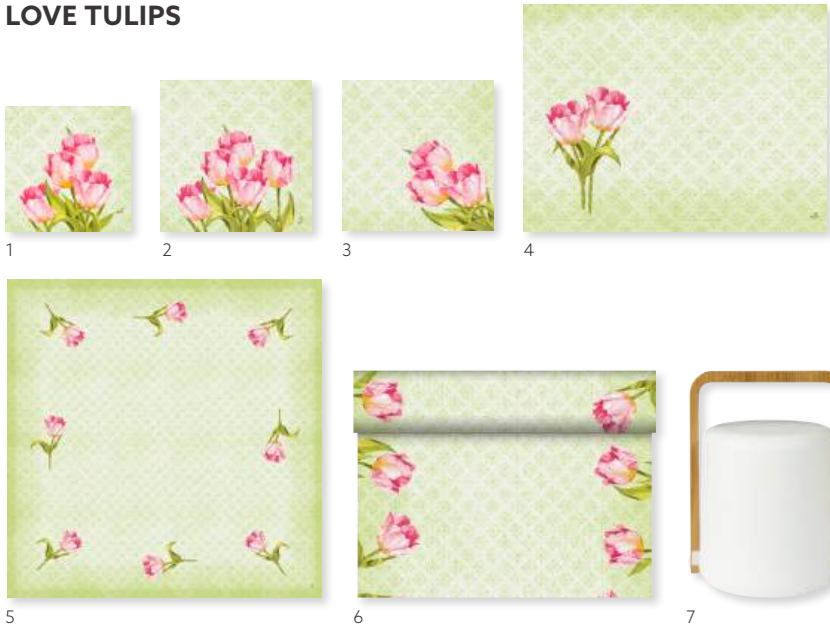

GARDEN JOY

MATCHING COLOURS

NO	ART.	DESCRIPTION	PACK				NO	ART.	DESCRIPTION	PACK			
1	192124	Tissue Napkin, 3-ply, 24 x 24 cm	20 x 50				6	192098	Dunichel® Placemat, 30 x 40 cm	5 x 100			
2	192111	Tissue Napkin, 3-ply, 33 x 33 cm	10 x 50				7	192086	Dunisilk® Slipcover, 84 x 84 cm	5 x 20			
3	192125	Tissue Napkin, 3-ply, 40 x 40 cm	4 x 250					192084	Dunichel® Slipcover, 84 x 84 cm	5 x 20			
4	192136	Dunisoft® Napkin, 40 x 40 cm	6 x 60				8	192112	Dunichel® Tête-à-Tête, 0,4x24 m	4 x 1			
5	192099	Paper Placemat, 30 x 40 cm	4 x 250										

SPRING & SUMMER

LOVE TULIPS

MATCHING COLOURS

NO	ART.	DESCRIPTION	PACK					NO	ART.	DESCRIPTION	PACK				
1	192115	Tissue Napkin, 3-ply, 33 x 33 cm	10 x 50	•	•	•	•	5	192088	Dunicel® Slipcover, 84 x 84 cm	5 x 20	•	•	•	•
2	192126	Tissue Napkin, 3-ply, 40 x 40 cm	4 x 250	•	•	•	•	6	192113	Dunicel® Tête-à-Tête, 0,4 x 24 m	4 x 1	•	•	•	•
3	192132	Dunisoft® Napkin, 40 x 40 cm	6 x 60	•	•	•	•	7	192533	LED Lamp Sibling Bamboo, 148 x Ø 108 mm	4 x 1	•	•	•	•
4	192102	Dunicel® Placemat, 30 x 40 cm	5 x 100	•	•	•	•								