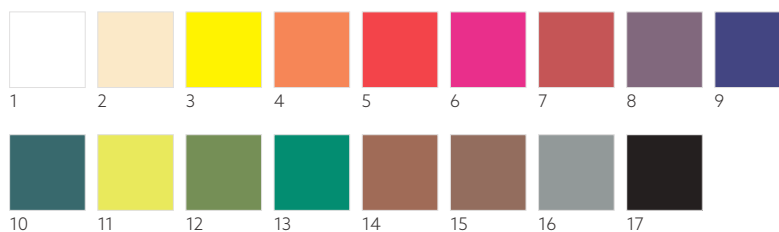

TISSUE, 2-PLY, 33 X 33 CM

NO	ART.	DESCRIPTION	PACK					NO	ART.	DESCRIPTION	PACK				
1	180376	White	16 x 125	•	•	•	•	12	186352	Leaf Green	16 x 125	•	•	•	•
2	180377	Cream	16 x 125	•	•	•	•	13	180382	Dark Green	16 x 125	•	•	•	•
3	180385	Yellow	16 x 125	•	•	•	•	14	198844	Earth Terra	16 x 125	•	•	•	•
4	198824	Sun Orange	16 x 125	•	•	•	•	15	174088	Chestnut	16 x 125	•	•	•	•
5	180384	Red	16 x 125	•	•	•	•	16	156902	Granite Grey	16 x 125	•	•	•	•
6	165586	Fuchsia	16 x 125	•	•	•	•	17	151803	Black	16 x 125	•	•	•	•
7	180381	Bordeaux	16 x 125	•	•	•	•								
8	165513	Plum	16 x 125	•	•	•	•	NO	ART.	DESCRIPTION	PACK				
9	180383	Dark Blue	16 x 125	•	•	•	•	1	314015	White	4 x 300	•	•	•	•
10	186391	Ocean Teal	16 x 125	•	•	•	•	NO	ART.	DESCRIPTION	PACK				
11	160094	Kiwi	16 x 125	•	•	•	•	1	341455	White	10 x 300	•	•	•	•