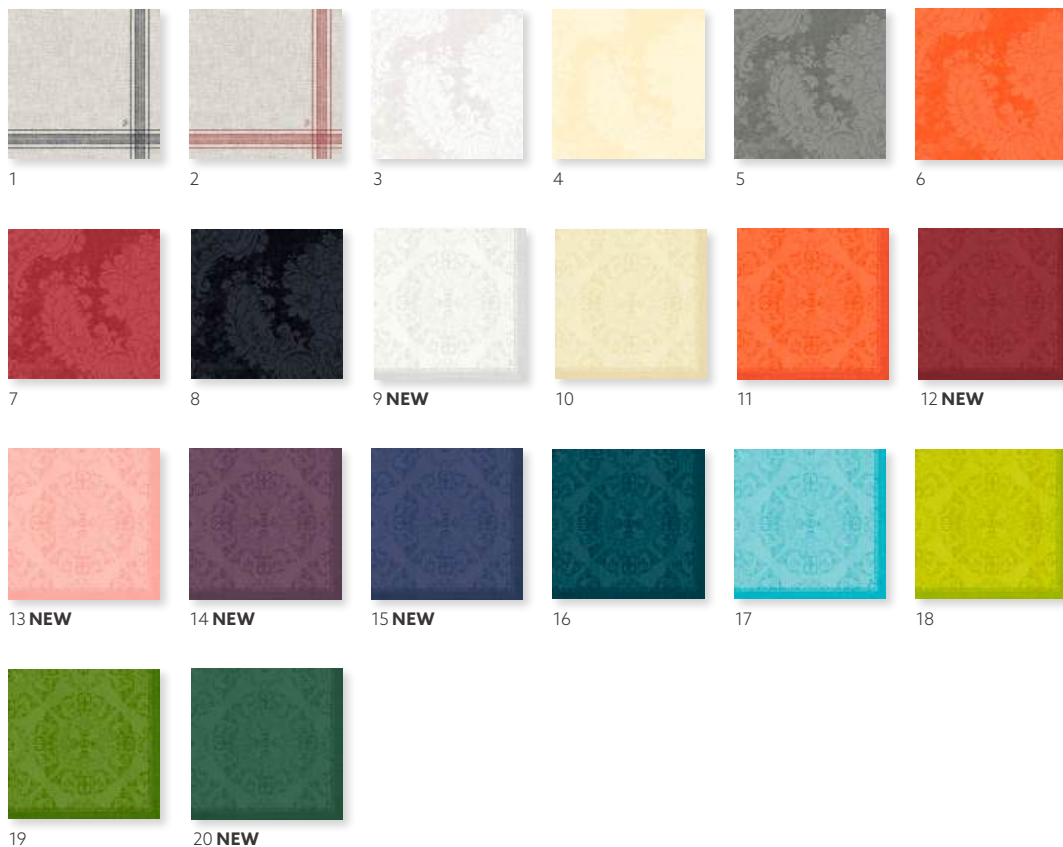

DUNILIN®, 40 X 40 CM