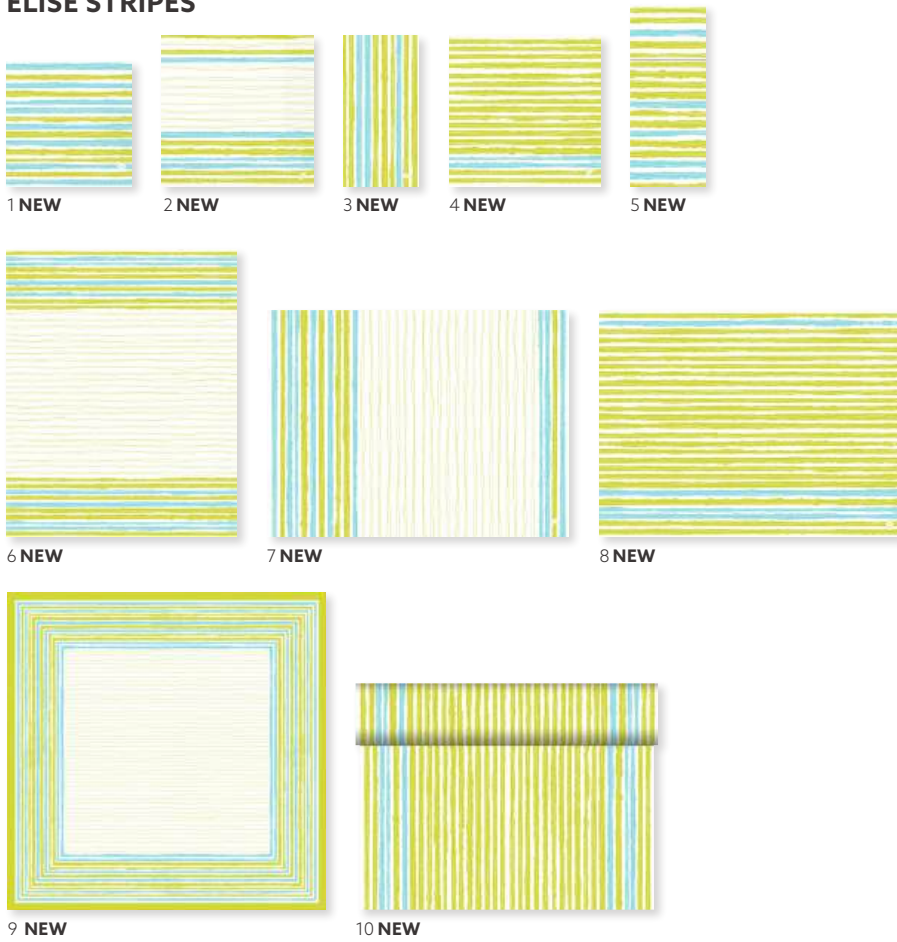

ELISE STRIPES

MATCHING COLOURS

WHITE

MINT BLUE

KIWI

NO	ART.	DESCRIPTION	PACK					NO	ART.	DESCRIPTION	PACK				
1	202558	Tissue Napkin, 3-ply, 33 x 33 cm	10 x 50	•	•	•	•	6	202574	Towel Napkin, 38 x 54 cm	4 x 50	•	•	•	•
2	202548	Tissue Napkin, 3-ply, 40 x 40 cm	4 x 250	•	•	•	•	7	202557	Paper Placemat, 30 x 40 cm	4 x 250	•	•	•	•
3	202550	Dunisoft® Napkin, 20 x 40 cm	12 x 120	•	•	•	•	8	202556	Dunicel® Placemat, 30 x 40 cm	5 x 100	•	•	•	•
4	202551	Dunisoft® Napkin, 40 x 40 cm	12 x 60	•	•	•	•	9	202553	Dunicel® Slipcover, 84 x 84 cm	5 x 20	•	•	•	•
5	202552	Duniletto® Slim, 40 x 33 cm	4 x 65	•	•	•	•	10	202555	Dunicel® Tête-à-Tête, 0,4 x 24 m	4 x 1	•	•	•	•