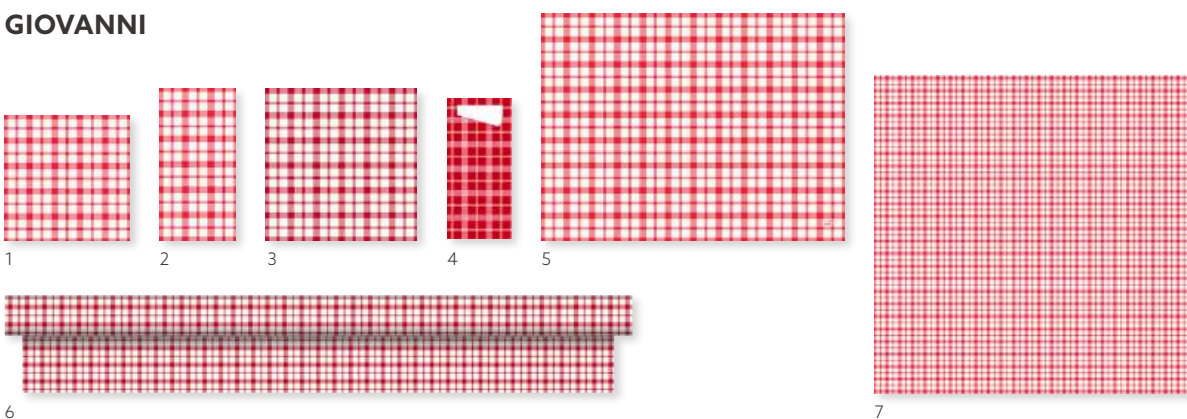

GIOVANNI

NO	ART.	DESCRIPTION	PACK				
1	168130	Tissue Napkin, 3-ply, 33 x 33 cm	4 x 250	•	•	•	•
2	168196	Tissue Napkin, 3-ply, 1/8 Head Folded, 40 x 40 cm	4 x 250	•	•	•	•
3	186712	Dunisoft® Napkin, 40 x 40 cm	12 x 60	•	•	•	•
4	168423	Duni Sacchetto® Tissue, 1/12 Folded, 8,5 x 19 cm	5 x 100	•	•	•	•

NO	ART.	DESCRIPTION	PACK				
5	168296	Paper Placemat, 30 x 40 cm	4 x 250	•	•	•	•
6	186653	Dunicel® Banquet Reel, 1,18 x 25 m	2 x 1	•	•	•	•
7	168165	Dunicel® Slipcover, 84 x 84 cm	5 x 20	•	•	•	•
	168313	Dunisilk® Slipcover, 84 x 84 cm	5 x 20	•	•	•	•