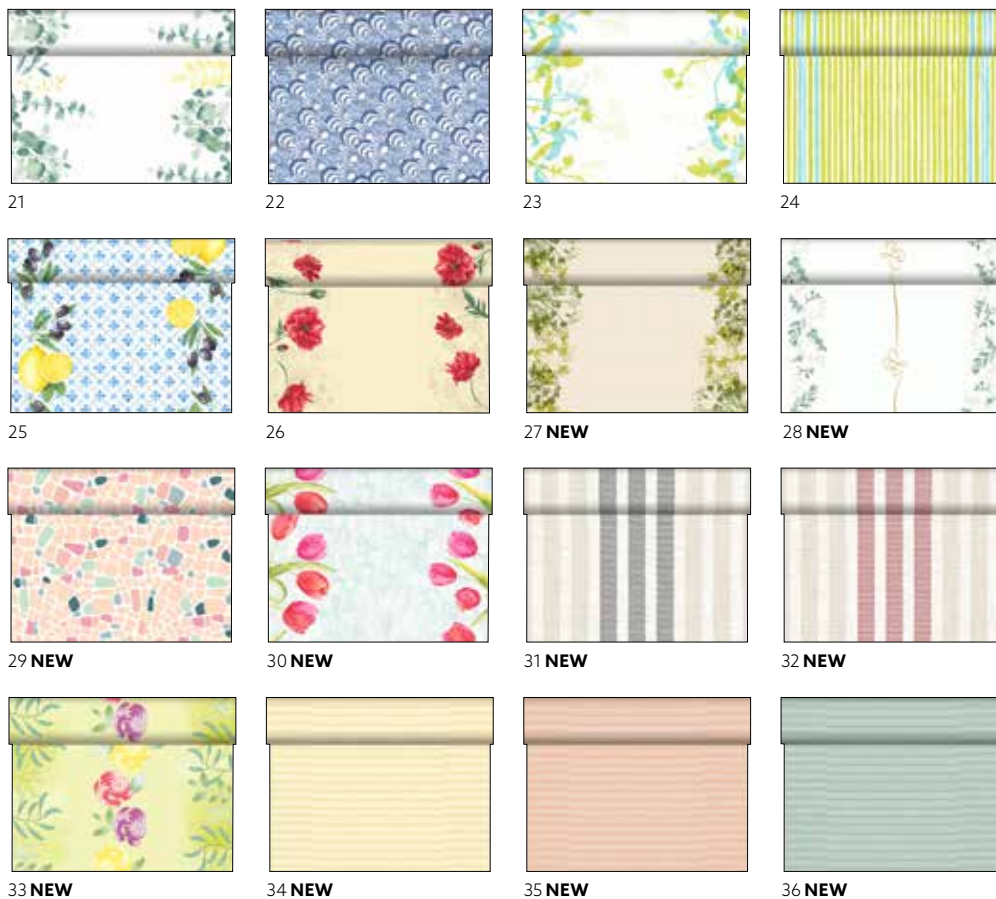

Ogre La fabrique

> TABLE COVERINGS

DUNICEL® TÊTE-À-TÊTE, 0,40 X 24 M

NO	ART.	DESCRIPTION	PACK		NO	ART.	DESCRIPTION	PACK	
1	199144	Eco Leaves	4 x 1	•	11	178296	Royal Black	4 x 1	•
2	199147	Woven Ecoecho	4 x 1	•	12	199138	Daffodil Joy	4 x 1	•
3	199150	Woven Kiwi	4 x 1	•	13	195839	Floret	4 x 1	•
4	199152	Woven Earth Terra	4 x 1	•	14	202428	Breeze Mint Blue	4 x 1	•
5	199154	Woven Granite Grey	4 x 1	•	15	202422	Poppy Field	4 x 1	•
6	183400	Royal White	4 x 1	•	16	202457	Sunflower Day	4 x 1	•
7	183401	Royal Cream	4 x 1	•	17	202449	Tropical Lily	4 x 1	•
8	183403	Royal Granite Grey	4 x 1	•	18	202413	Willow Easter	4 x 1	•
9	199263	Royal Sun Orange	4 x 1	•	19	202436	Serenity	4 x 1	•
10	183402	Royal Bordeaux	4 x 1	•	20	202482	Shapes	4 x 1	•