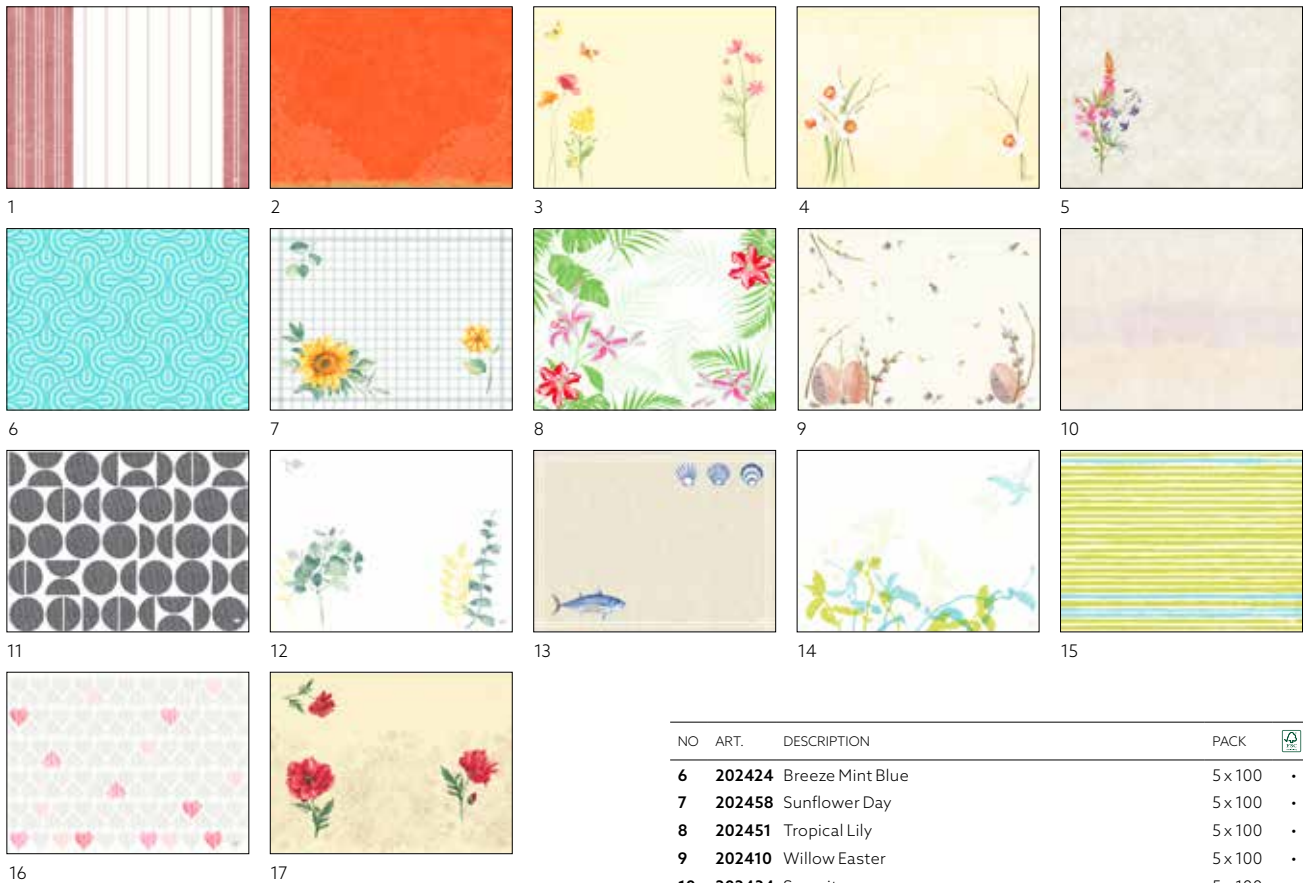

DUNICEL® PLACEMAT, 30 X 40 CM

NO	ART.	DESCRIPTION	PACK	
1	186400	Towel Red	5 x 100	•
2	199262	Royal Sun Orange	5 x 100	•
3	199118	Poppy Field	5 x 100	•
4	199126	Daffodil Joy	5 x 100	•
5	195835	Floret	5 x 100	•

NO	ART.	DESCRIPTION	PACK	
6	202424	Breeze Mint Blue	5 x 100	•
7	202458	Sunflower Day	5 x 100	•
8	202451	Tropical Lily	5 x 100	•
9	202410	Willow Easter	5 x 100	•
10	202434	Serenity	5 x 100	•
11	202481	Shapes	5 x 100	•
12	202584	Spire	5 x 100	•
13	202544	Tide	5 x 100	•
14	202563	Elise	5 x 100	•
15	202556	Elise Stripes	5 x 100	•
16	202588	Amour	5 x 100	•
17	202571	Monique	5 x 100	•