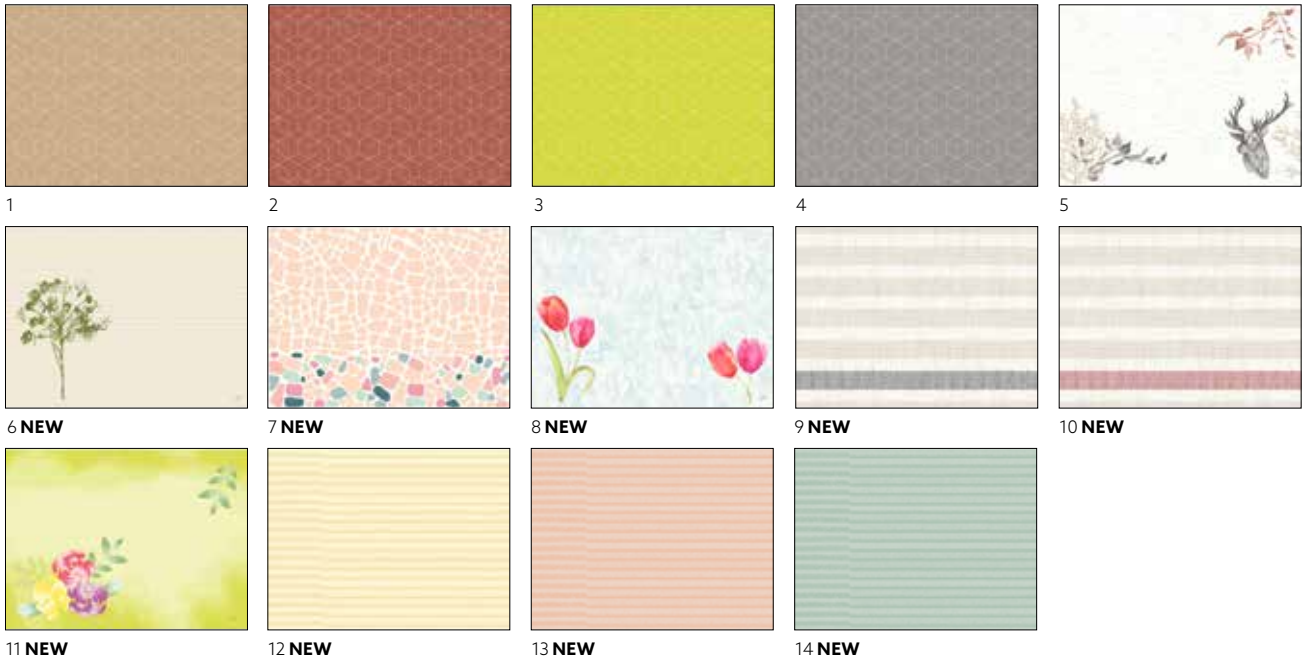

BIO DUNICEL® PLACEMAT, 30 X 40 CM

NO	ART.	DESCRIPTION	PACK		NO	ART.	DESCRIPTION	PACK	
1	201551	Graphics Ecoecho	5 x 100	•	8	206404	Painted Tulips	5 x 100	•
2	201552	Graphics Earth Terra	5 x 100	•	9	206352	Rigato Black	5 x 100	•
3	201553	Graphics Kiwi	5 x 100	•	10	206353	Rigato Bordeaux	5 x 100	•
4	201554	Graphics Granite Grey	5 x 100	•	11	206403	Soft Tropics	5 x 100	•
5	204415	Wood & Deer	5 x 100	•	12	206354	Tessuto Cream	5 x 100	•
6	206357	Green Umbles	5 x 100	•	13	206355	Tessuto Dusty Pink	5 x 100	•
7	206405	Ocean Pebbles	5 x 100	•	14	206356	Tessuto Mint	5 x 100	•