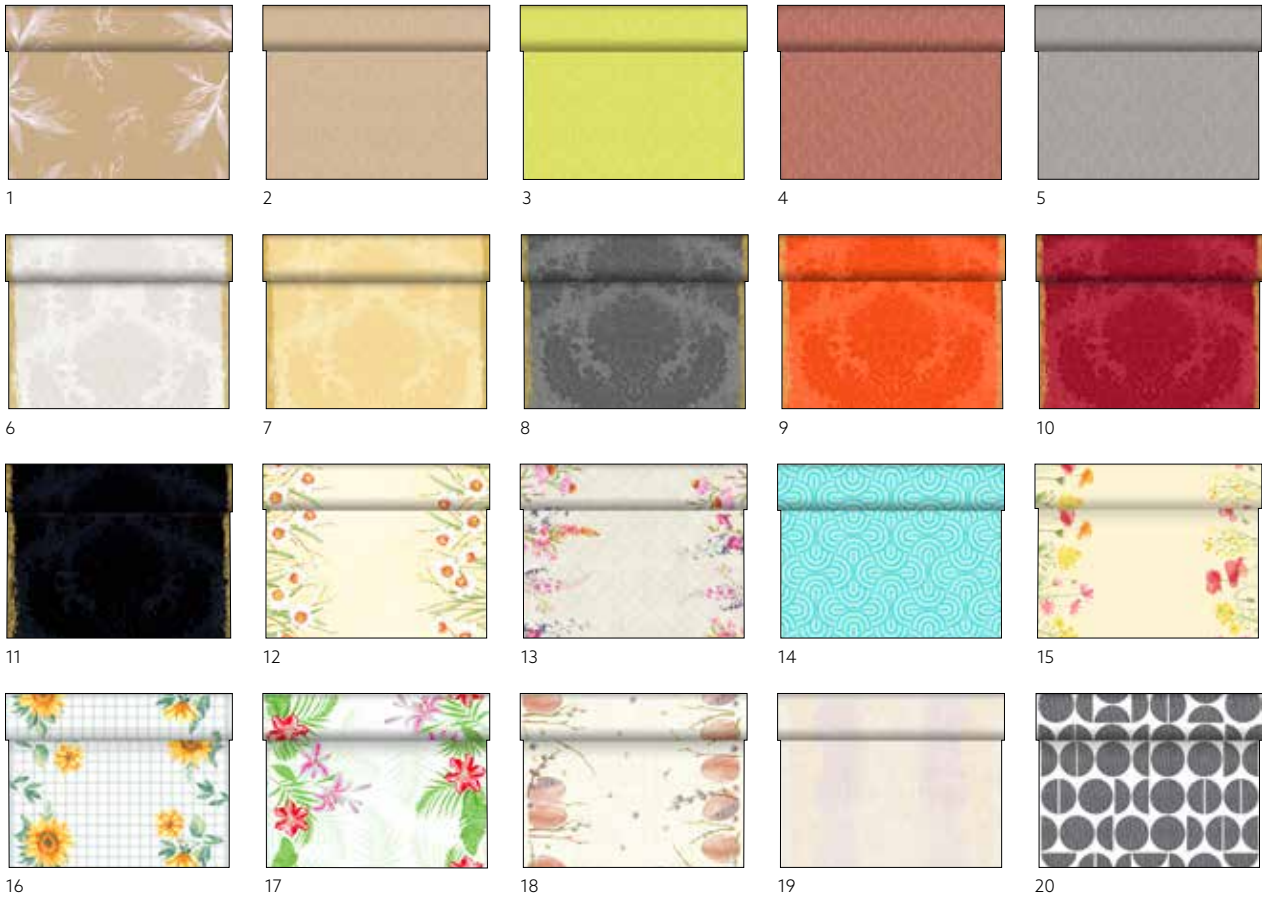

DUNICEL® TÊTE-À-TÊTE, 0,40 X 24 M

NO	ART.	DESCRIPTION	PACK		NO	ART.	DESCRIPTION	PACK	
1	199144	Eco Leaves	4 x 1	•	11	178296	Royal Black	4 x 1	•
2	199147	Woven Ecoecho	4 x 1	•	12	199138	Daffodil Joy	4 x 1	•
3	199150	Woven Kiwi	4 x 1	•	13	195839	Floret	4 x 1	•
4	199152	Woven Earth Terra	4 x 1	•	14	202428	Breeze Mint Blue	4 x 1	•
5	199154	Woven Granite Grey	4 x 1	•	15	202422	Poppy Field	4 x 1	•
6	183400	Royal White	4 x 1	•	16	202457	Sunflower Day	4 x 1	•
7	183401	Royal Cream	4 x 1	•	17	202449	Tropical Lily	4 x 1	•
8	183403	Royal Granite Grey	4 x 1	•	18	202413	Willow Easter	4 x 1	•
9	199263	Royal Sun Orange	4 x 1	•	19	202436	Serenity	4 x 1	•
10	183402	Royal Bordeaux	4 x 1	•	20	202482	Shapes	4 x 1	•