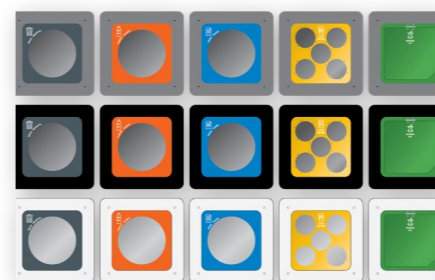

Circulaire Afvalbak BrickBin Plastic

Inhoud:	65,0 ltr	
Afmeting:	l 35, b 35, h 70 cm	
Extra's:	Verbindingsschroeven BrickBin, 3119 2519	
Kleur:	Model:	Bestelnr.:
■ grijs, oranje	VB 192373	31192373
■ wit, oranje	VB 192410	31192410
■ zwart, oranje	VB 192458	31192458