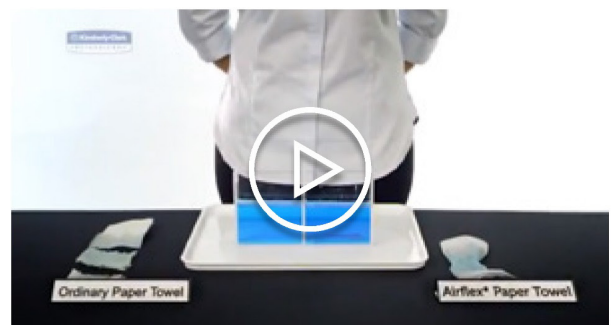

Vertrouwde producten die zijn ontworpen om afval te verminderen en hygiëne te verbeteren.

Onze unieke Airflex™-technologie voor absorberende en sterke handdoeken

Kleenex®- en Scott®-handdoeken zijn gemaakt met de gepatenteerde **Airflex™-technologie** en zorgen er zo voor dat we elke keer weer efficiënt en effectief handen drogen.

- Meer open structuur dan conventionele handdoeken
- Sneller absorberend vermogen voor hygiënischer handen drogen en slechts 2 handdoeken nodig voor effectief handen drogen
- Sterk als het nat is, gemakkelijkere afgifte
- Voelt aan als textiel, zachter voor de handen
- Gebruikt 17% minder pulpvezels bij de productie

Onze compressietechnologie biedt **een significante besparingen bij de opslag en het transport** van uw toiletartikelen