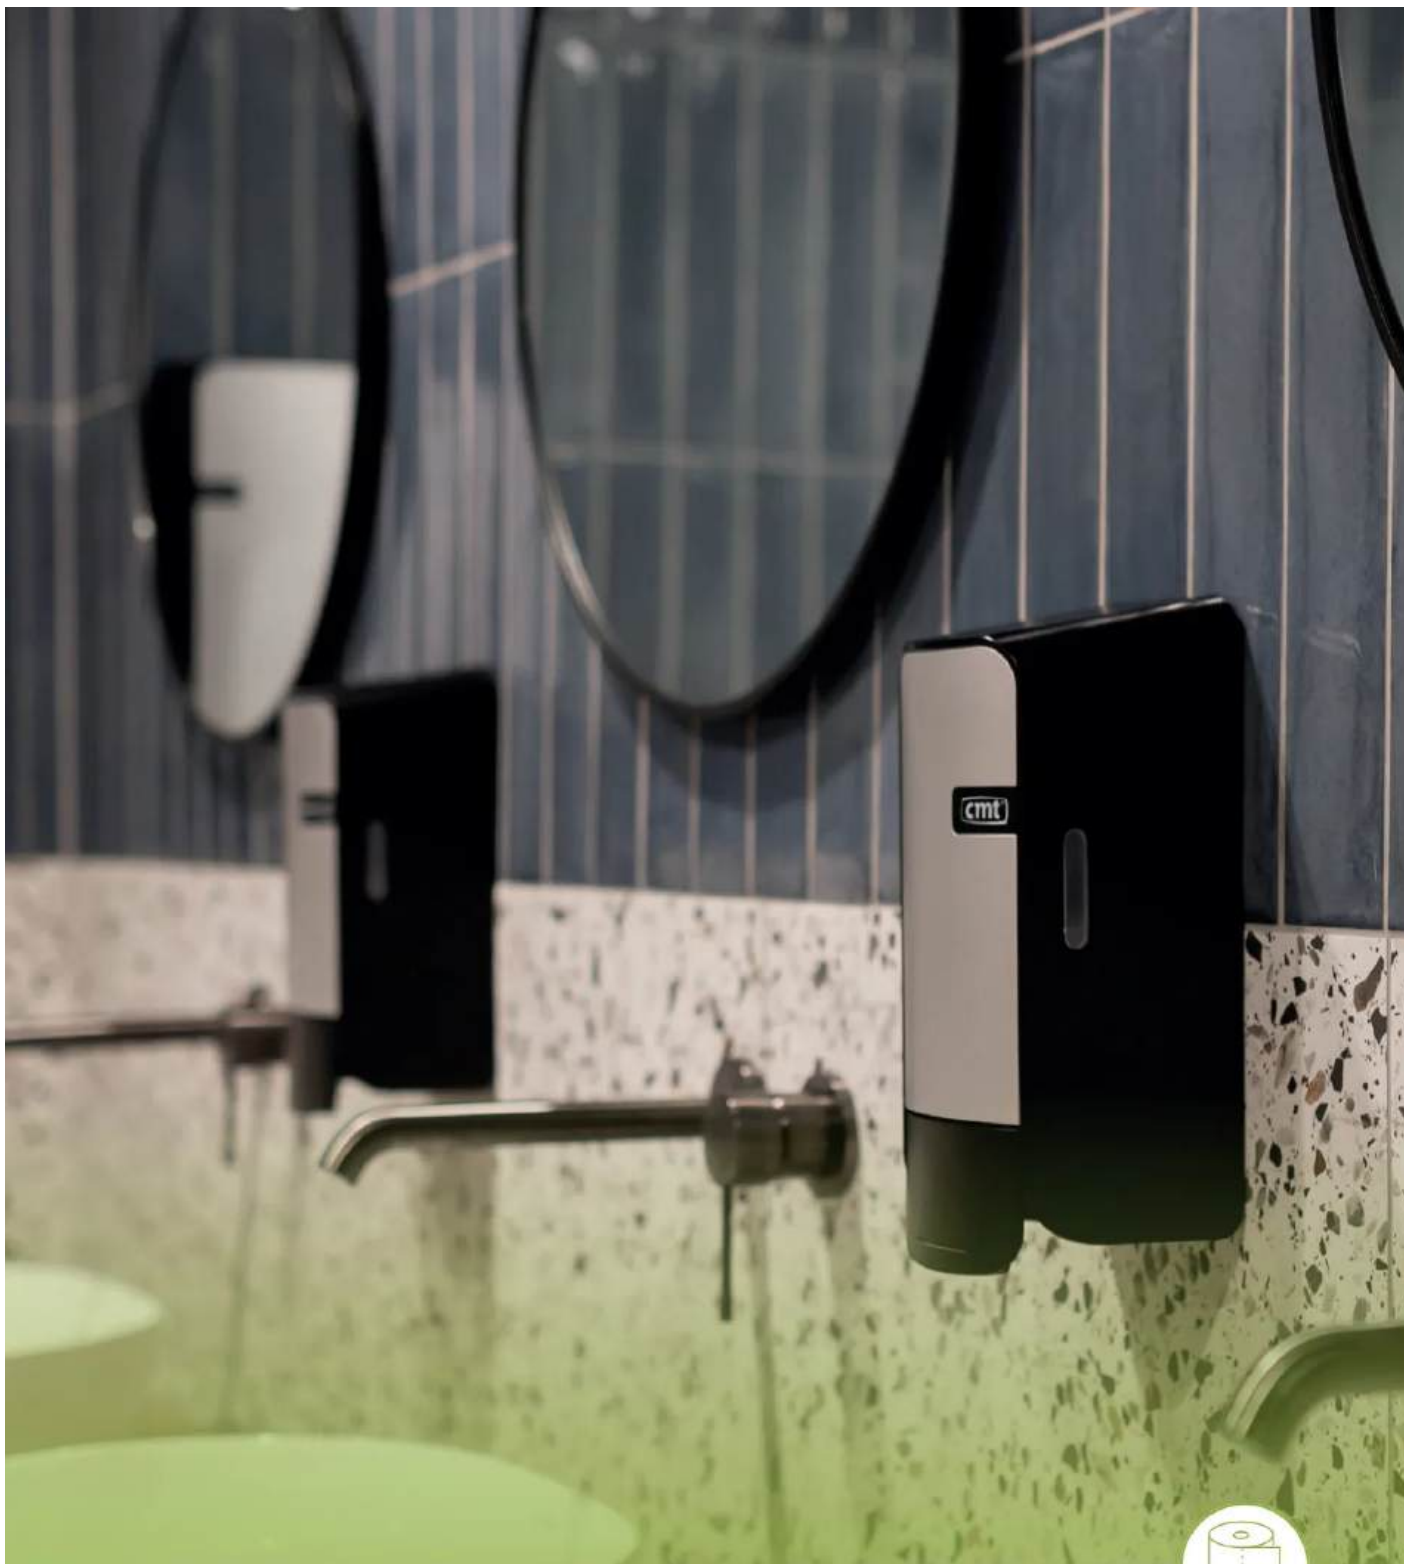

Hygiënepapier

Van handdoekjes tot toiletpapier, CMT biedt een hoogwaardig assortiment hygiënepapier voor verschillende toepassingen en geschikt voor alle bekende (dispenser) systemen. De producten worden gebruikt in verschillende branches, waaronder schoonmaak, facilitair, food en zorg. En natuurlijk komen onze papieren

handdoekjes en toiletpapier in elke sanitaire ruimte van pas. We houden het aanbod bewust compact, zodat je bij ons snel vindt wat je nodig hebt. De juiste oplossingen en de beste kwaliteit, overzichtelijk samengesteld. Dat werkt wel zo prettig.