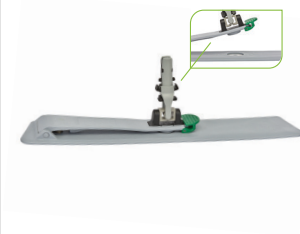

CLICK'M C

UNIEK
MAGNETISCH
VLAKMOPSYSTEEM

CLICK'M C

VLOEREN

CLICK'M C FRAME

Hoogkwalitatief en innovatief vlakmopsysteem.

- Ideaal voor plaatsen met hoge hygiënische eisen
- Innovatieve magnetische sluiting
- Zonder aanraking met de handen kan de mop van het frame verwijderd worden
- Het frame is makkelijk afwasbaar en desinfecteerbaar.

VLOEREN

CLICK'M C TWIST MOP

Hoogkwalitatieve mop voor het klamvochtig reinigen van waterbestendige vloeren.

- Aanbevolen voor gebruik op gladde vloeren
- Korte bewerkings- en droogtijd van het vloeroppervlak
- Hoog reinigend vermogen en streeploos resultaat
- Microvezel gaat over de rand van de mop heen zodat het vuil maximaal wordt opgenomen
- Geschikt voor pre-impregnatie
- 50% microvezel, 50% polyester