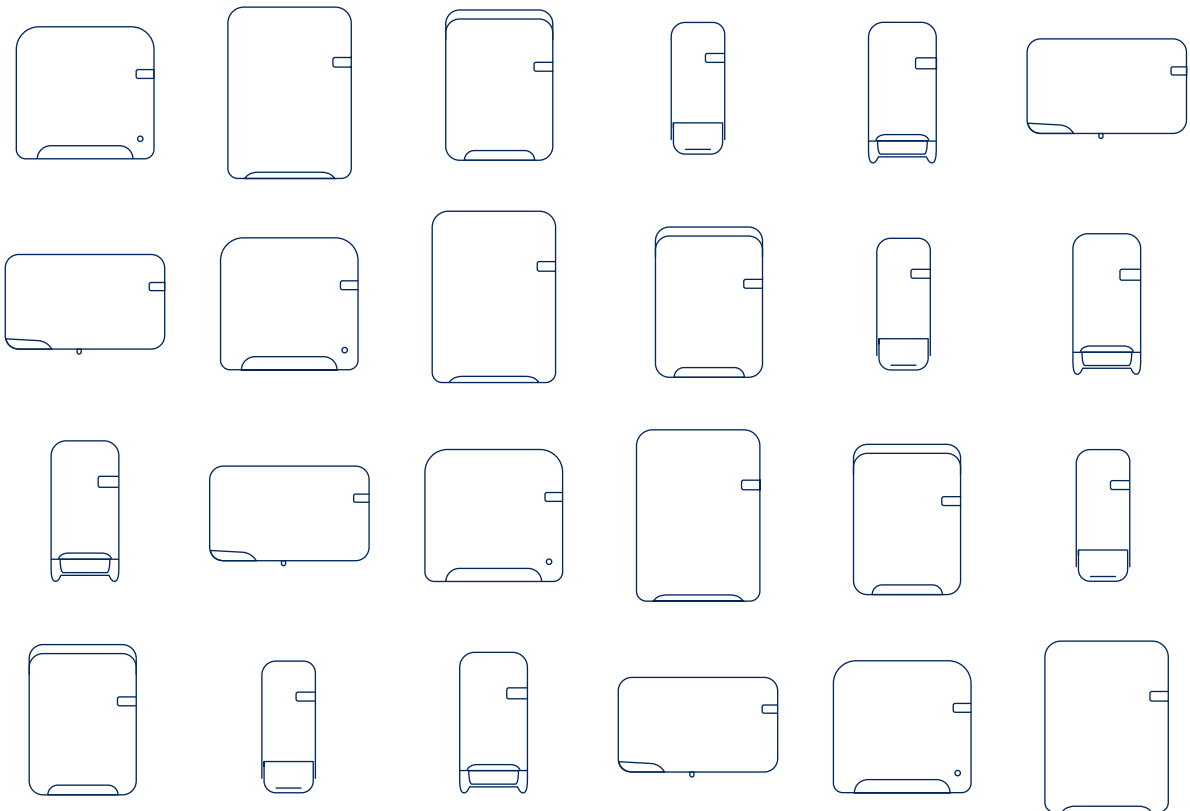

De Quartzline is verkrijgbaar in drie matte kleuren van smetteloos wit, robuust zwart tot en met een stijlvolle RVS-look. Voor iedere sanitaire ruimte een passende oplossing.

DUO TOILETROLDISPENSER | DOPROLLEN