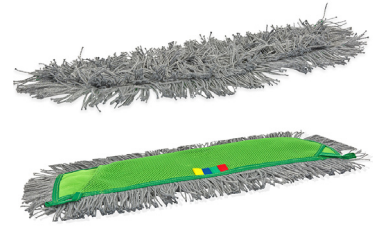

CLICK'M C ALLROUND

Stofwissen en klamvochtig
reinigen.
50 cm