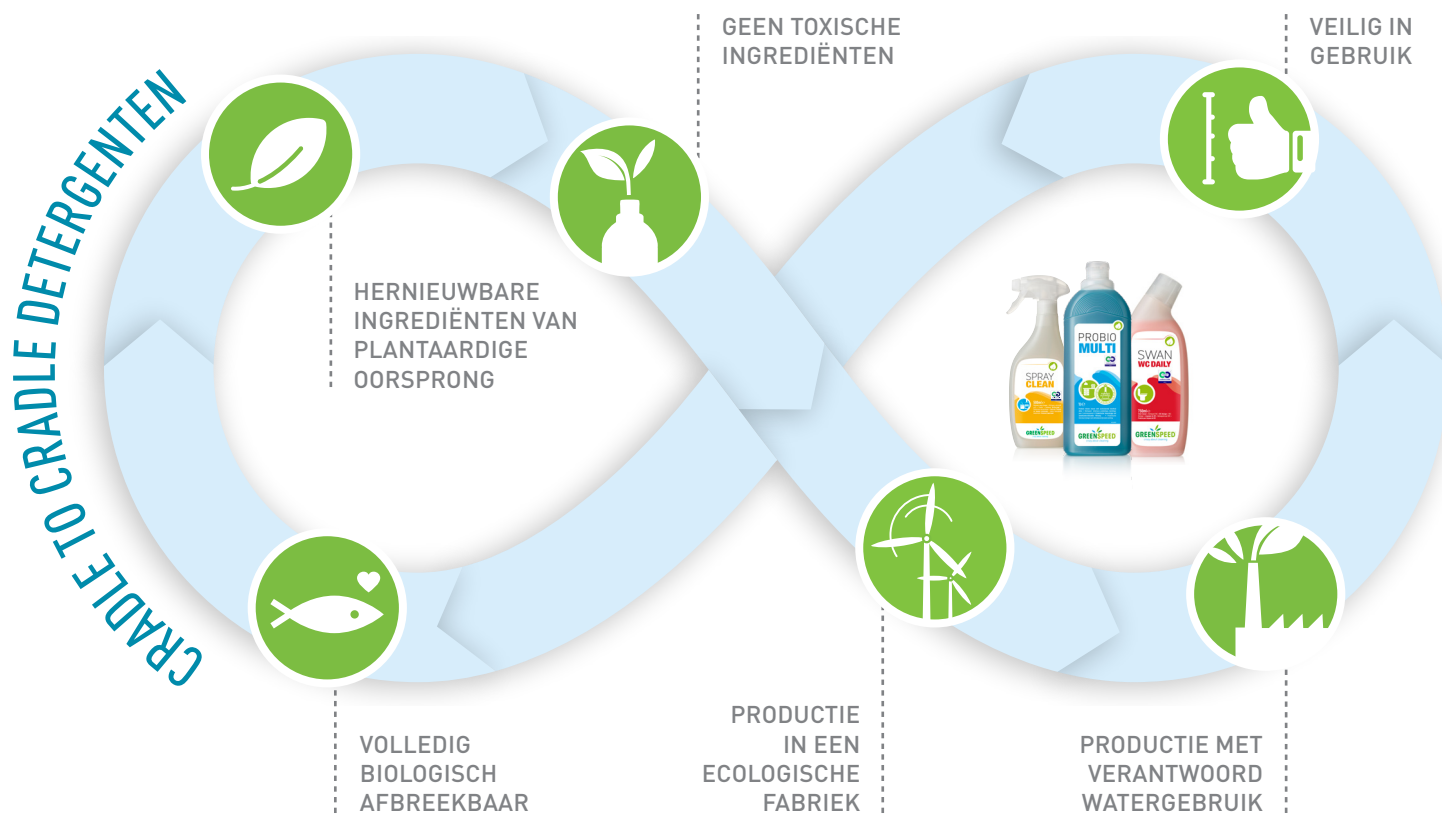

Go Ocean zet zich in om:

-  Het herstel van onze kustlijnen en mariene ecosystemen te ondersteunen en versnellen
-  De weerbaarheid van onze oceanen te versterken
-  De habitat van wildlife in onze oceaan te beschermen
-  Lokale bedreigingen te verminderen, bewoners te betrekken en het bewustzijn te vergoten

Volg ons herstel

CIRCULAIR PRODUCT CONCEPT

We doen er alles aan om onze producten binnen het model van de circulaire economie te laten passen waarin afval niet bestaat. Het circulaire systeem kent twee kringlopen van materialen: een biologische kringloop (reststoffen gaan na gebruik veilig in de natuur) en een technische kringloop (productonderdelen kunnen op een kwalitatief hoogwaardig niveau opnieuw gebruikt worden). Met onze Cradle to Cradle detergents en 100% circulaire microvezeldoek Re-belle zijn we hierin koploper.

BIOLOGISCHE KRINGLOOP

TECHNISCHE KRINGLOOP

RE-BELLE MICROVEZELDOEKEN

100% GERECYCLEDE GRONDSTOFFEN

GRANULAAT VERWERKEN TOT GAREN + GAREN BREIEN TOT STOF

LANGE LEVENSDUUR: MINIMAAL 500 X WASBAAR

DOEKEN VERZAMELEN EN RECYCLING VOOR EEN TWEEDE LEVEN