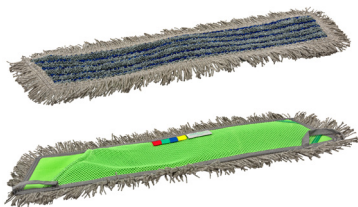

CLICK'M C TWIST

Klamvochtig reinigen.
50 cm

CLICK'M C HEAVY DUTY

Stofwissen en klamvochtig
reinigen.
50 cm

CLICK'M C ALLROUND

Stofwissen en klamvochtig
reinigen.
50 cm

CLICK'M C SLIDE

Stofwissen en klamvochtig
reinigen.
50 cm