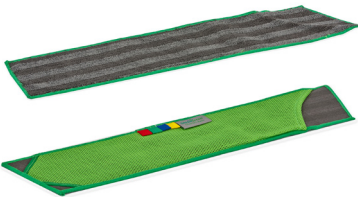

CLICK'M C BASIC

Klamvochtig reinigen.
50 cm