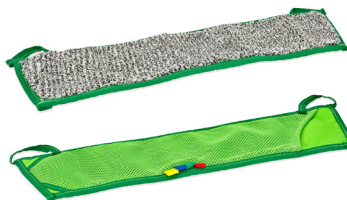

CLICK'M C TWIST

Klamvochtig reinigen.
50 cm

CLICK'M C HEAVY DUTY

Stofwissen en klamvochtig
reinigen.
50 cm

CLICK'M C ALLROUND

Stofwissen en klamvochtig
reinigen.
50 cm

CLICK'M C SLIDE

Stofwissen en klamvochtig
reinigen.
50 cm