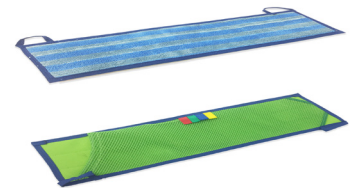

CLICK'M C MULTI

Klamvochtig reinigen van wanden.
50 cm