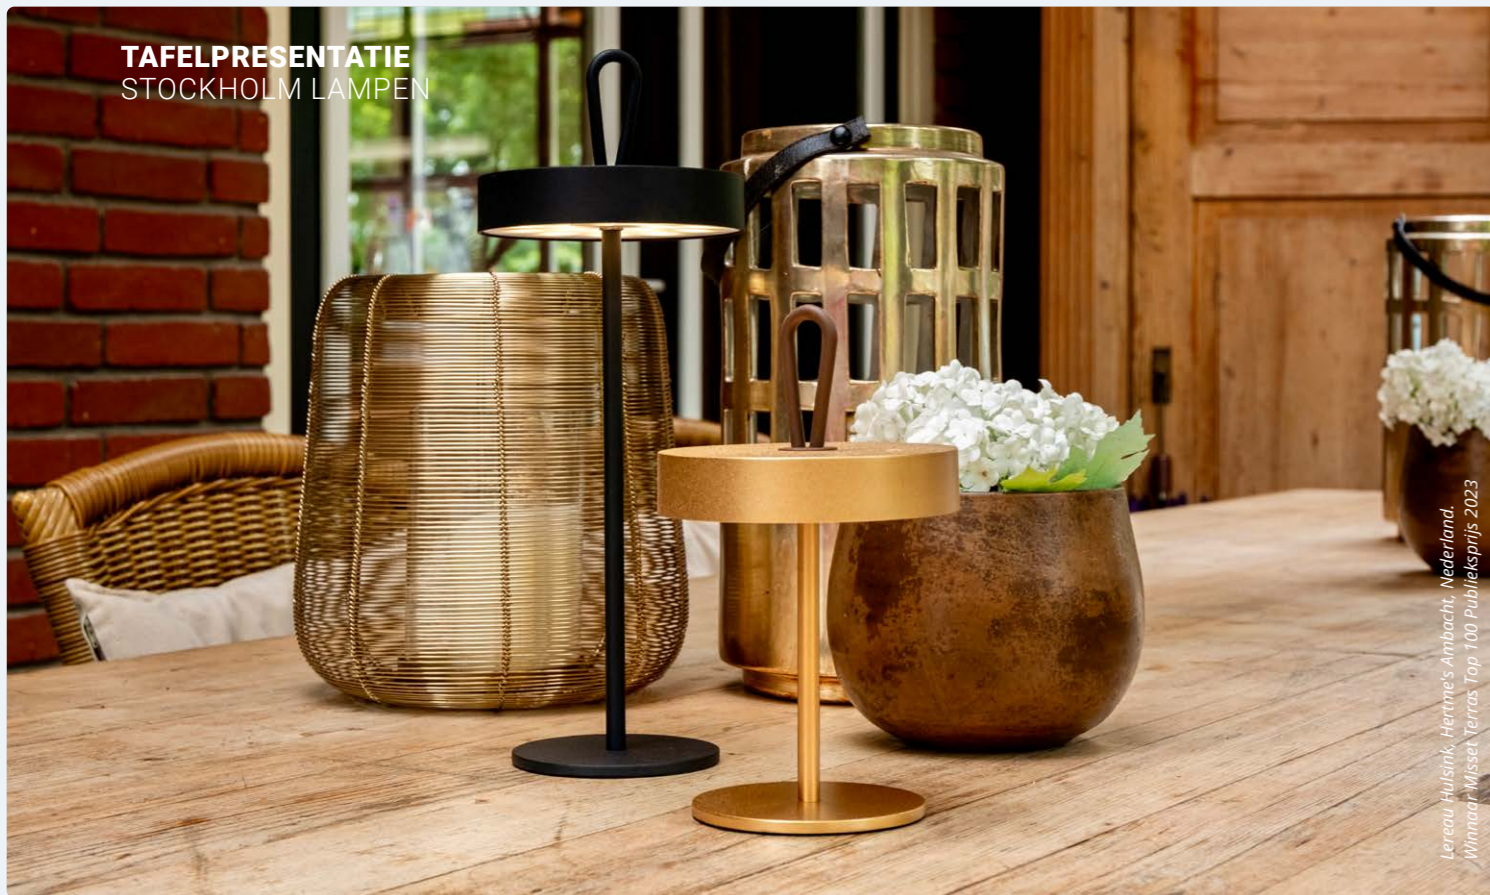

GRUS TUMBLER
GRUS-500 500 ml

GRUS TUMBLER
GRUS-400 400 ml

GLAZEN MELKFLES
HAL100ML 100 ml

GLAZEN MELKFLES
HAL250ML 250 ml

GLAZEN MELKFLES
HAL500ML 500 ml

Lereau Hulsink, Hertme's Ambacht, Nederland.
Winnaar Misset Terras Top 100 Publieksprijs 2023