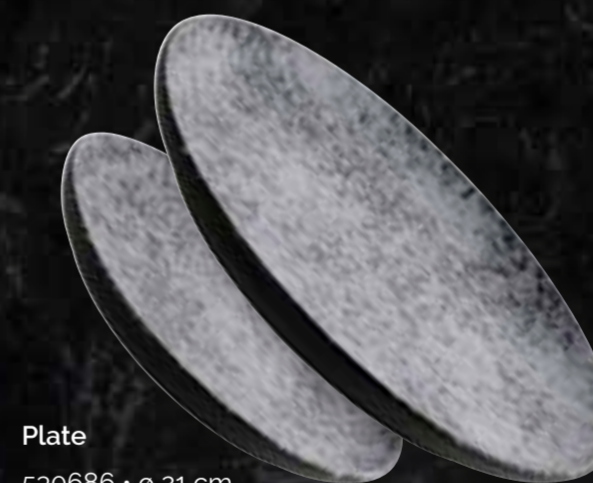

Pasta / Soup Plate / Bowl
531057 • ø 16 cm
529299 • ø 21 cm

Bowl

531056 • ø 11 cm
529300 • ø 15 cm

FOREST BROWN RUSTIQUE

Plate

529298 • ø 22 cm
529297 • ø 28 cm

Pasta / Soup Plate / Bowl
531057 • ø 16 cm
529299 • ø 21 cm

Bowl

531056 • ø 11 cm
529300 • ø 15 cm

METALLIC

- Stoneware
- Oven and microwave safe
- Dishwasher safe

METALLIC GREEN Pasta / Soup Plate / Bowl

530045 • ø 15 cm
530044 • ø 22 cm
530043 • ø 26 cm

METALLIC BROWN Pasta / Soup Plate / Bowl

530494 • ø 15 cm
530495 • ø 22 cm
530496 • ø 26 cm

ROCKS

- High-quality porcelain
- Oven and microwave safe
- Dishwasher safe

Plate

530686 • ø 21 cm
530685 • ø 26,5 cm

Oval Plate

530688 • 20 x 18 cm
530689 • 25,5 x 23 cm
530690 • 31 x 27 cm