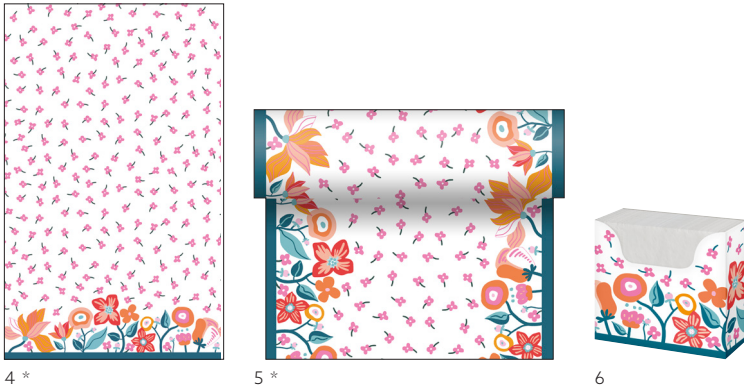

MATCHING COLOURS