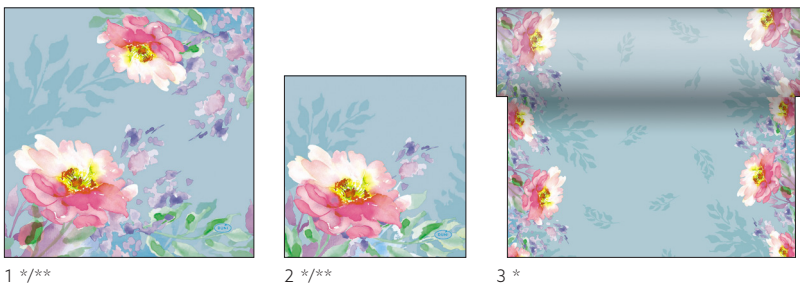

VIBRANT BLOOM

	SKU 732103	Pcs x Cu	Table	Description
1	205113	0	12 x 12	DA05 Dunisoft® Napkin, 40 x 40 cm
2	205112	3	20 x 12	DA17 Tissue Napkin, 33 x 33 cm, 3-ply
3	205111	6	20 x 12	DA26 Tissue Napkin, 24 x 24 cm, 3-ply
4	205114	7	1 x 5	DB11 Dunicel® Tablecover, 138 x 220 cm
5	205115	4	1 x 8	DB02 Dunicel® 3 in 1, 0,4 x 4,8 m
6	205116	1	75 x 12	DA23 Napkin Box, 33 x 33 cm, 1-ply

Spring is in the air!