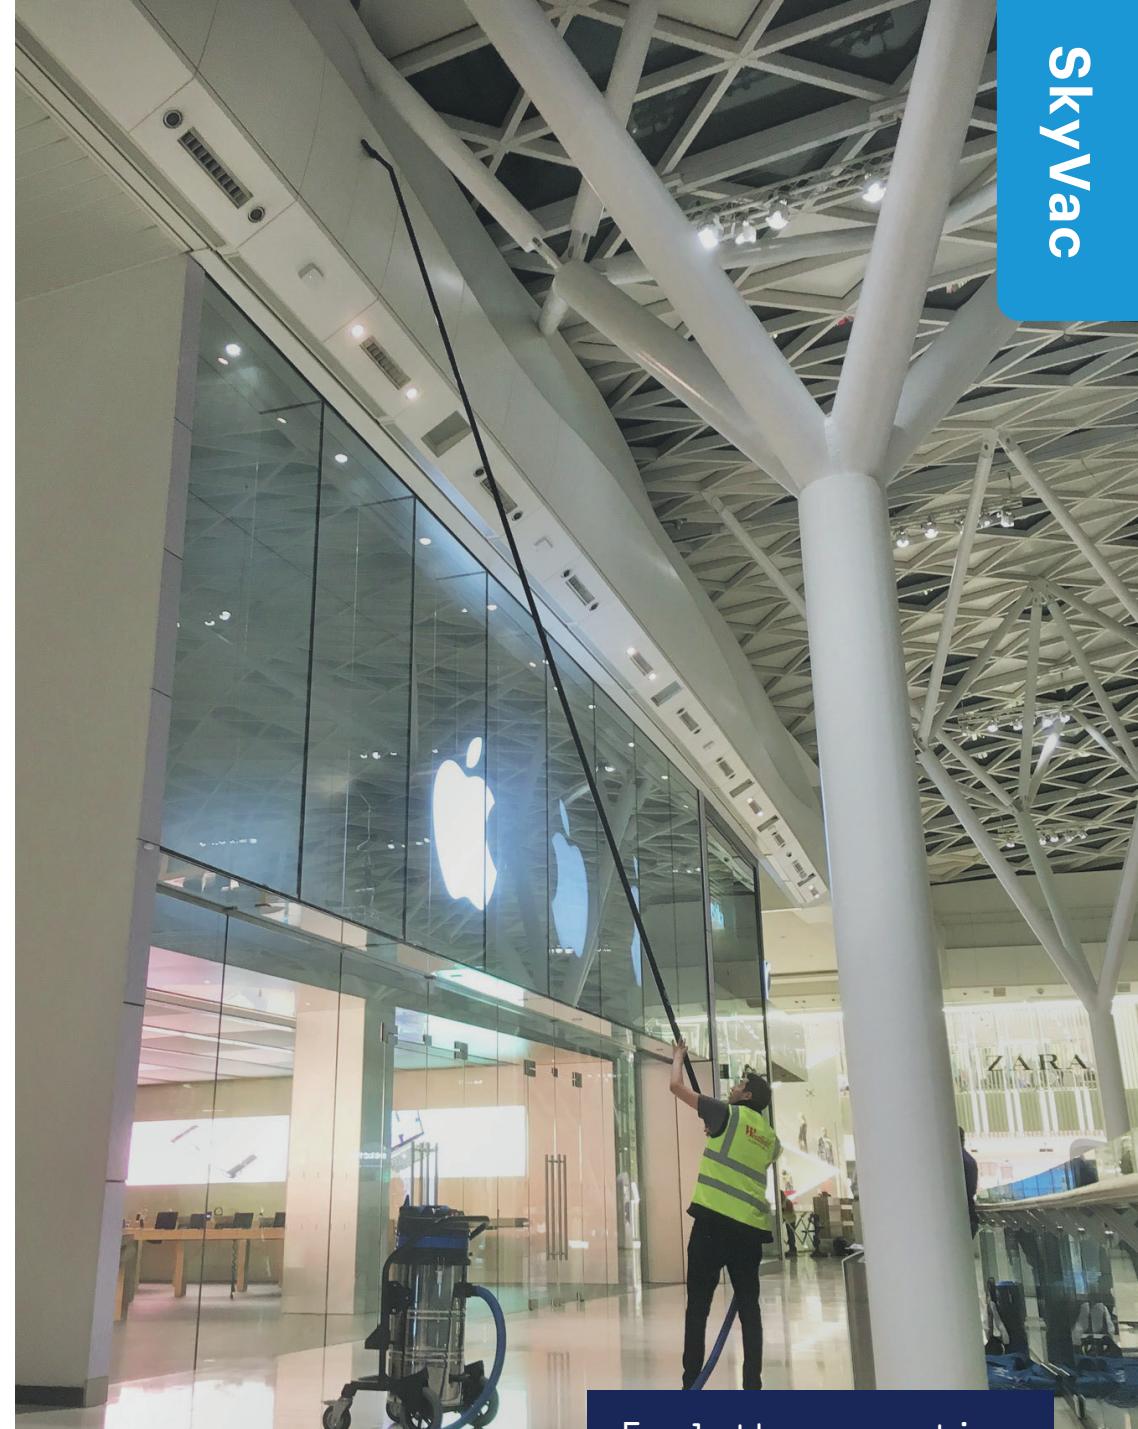

Schoonmaak op grote hoogte

Skyvac biedt oplossingen voor het stofzuigen op hoogte. Doormiddel van carbon buizen kunt u tot wel 12 meter hoogte stofzuigen. Het Skyvac systeem kan in principe met elke stof- waterzuiger gebruikt worden, afhankelijk van de werkzaamheden en vervuiling.

Flexibiliteit

Met behulp van diverse opzetstukken, buizen en borstels is de Skyvac uitermate flexibel. De zeer eenvoudig te onderhouden systemen zijn in hoogte verstelbaar en beschikken over unieke luchtstroom voor snelle stofwinning.

Ultra lichtgewicht

Koolstofvezel is een geavanceerd ultra lichtgewicht en extreem sterk materiaal. Skyvac maakt gebruik van de lichtste, meest uitvoerbare buizen van koolstofvezel en is slechts 196 gram per meter.

Eenvoudig werken met camera

Geen zicht op uw schoonmaaktaken die op grote hoogte plaatsvinden? Dat is met de inspectiecamera van Skyvac verleden tijd! Het camerasysteem is speciaal ontworpen om te werken op lastig te bereiken plaatsen of om inspecties uit te voeren. Zowel de monitor als camera hebben een ingebouwde oplaadbare accu. Tevens kan de camera ook op plaatsen met minder licht filmopnames maken.