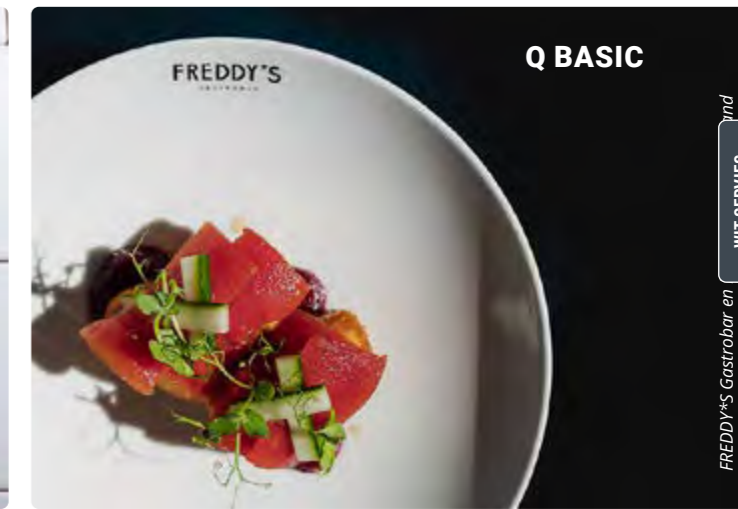

Mr. Sammi, Nederland

FREDDY'S Gastrobar en
WIT SERVICES

PERSONALISEER JE PORSELEIN, GLASWERK OF VETVRIJ PAPIER

Maak je gedekte tafel nog unieker en persoonlijker met gepersonaliseerde items!

Dankzij de grote verscheidenheid aan wensen en opties binnen ons assortiment, bekijken we elk project individueel. We sturen je graag een prijsopgave die perfect aansluit bij jouw specifieke wensen. Je kunt een offerte aanvragen, glaswerk of porselein vanaf 48 stuks, en vetvrij papier vanaf 40 pakken.

Jouw logo wordt ingebrand in het porselein, waardoor het geschikt is voor gebruik in de vaatwasser. Stuur ons je logo of ontwerp digitaal als een EPS-bestand, inclusief de gewenste Pantone-kleuren in PMS, voor elke gewenste kleur van het logo. Je kunt ook samples ontvangen; hiervoor worden kosten in rekening gebracht.

Na jouw definitieve bevestiging worden de artikelen bedrukt, wat doorgaans 5-6 weken in beslag neemt. Neem contact met ons op voor advies of een offerte op maat en ontdek het gemak en de aantrekkelijke prijsstelling!

Let op: Als je een logo op glaswerk of servies aanbrengt kan dit ten nadele komen van de sterkte van het product. Chipgarantie op artikelen komt te vervallen nadat er logobedrukking aangebracht is.