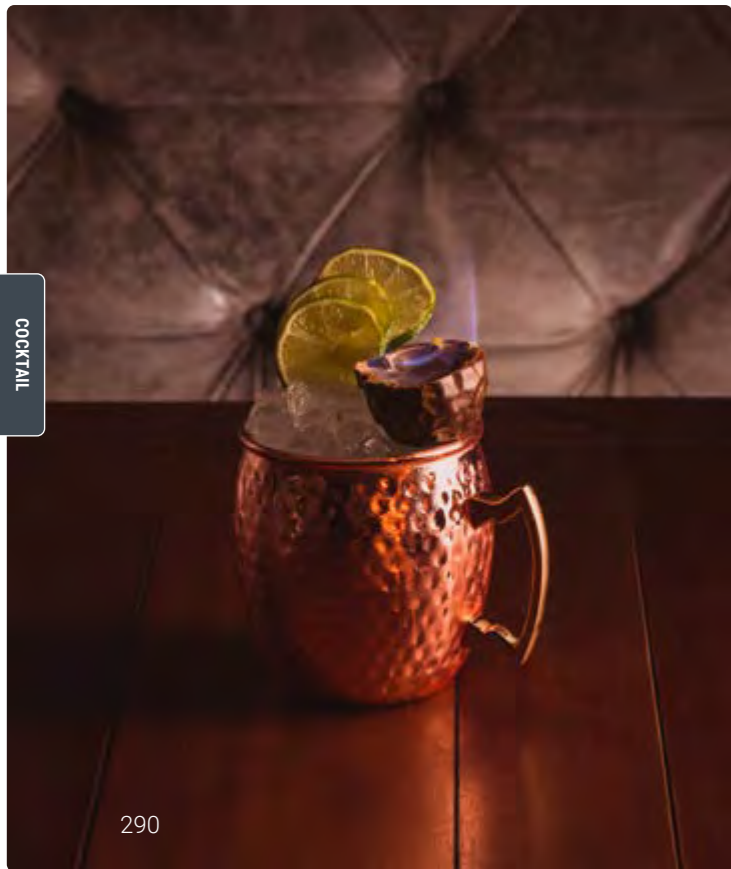

COCKTAIL

COCKTAIL