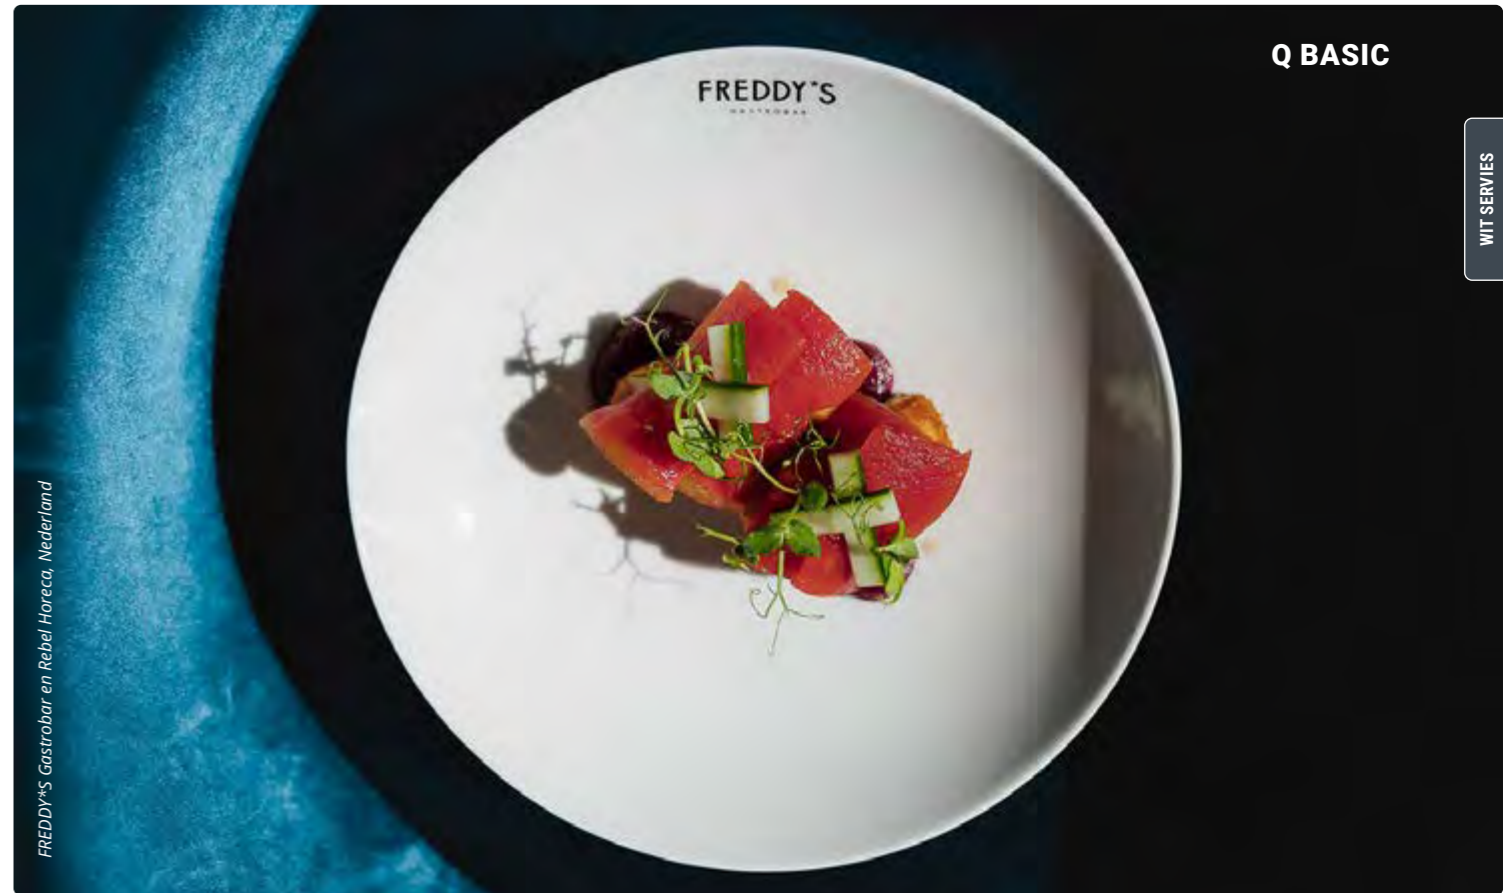

FREDDY'S Gastrobar en Rebel Horeca, Nederland