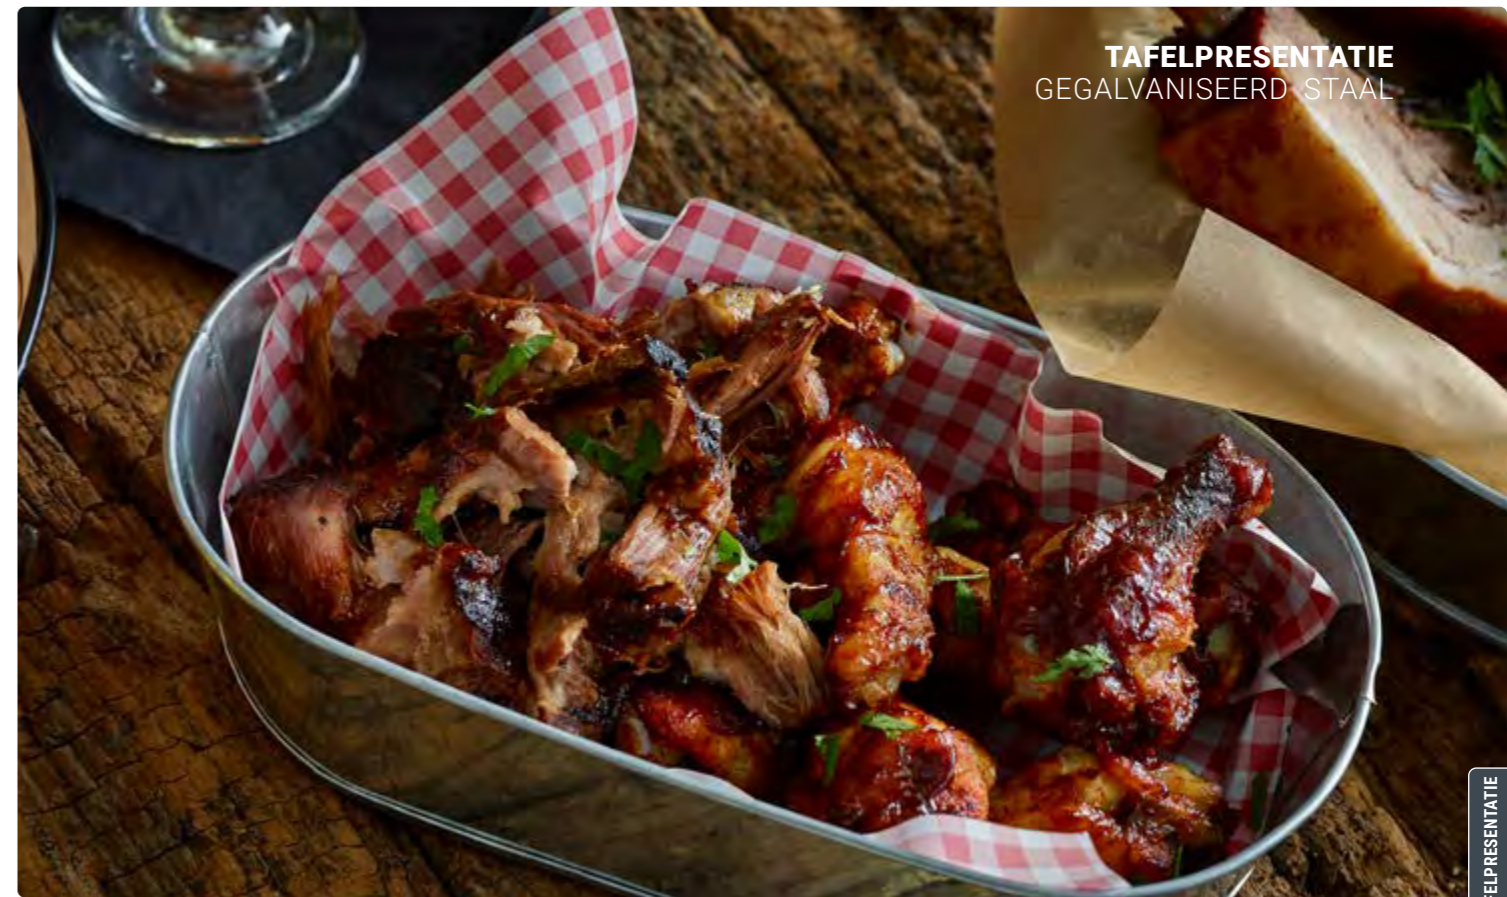

TAFELPRESENTATIE

GEGALVANISEERD STAAL

Combineer met
VETVRIJ PAPIER P. 209

^ op bestelling leverbaar.

^ op bestelling leverbaar.