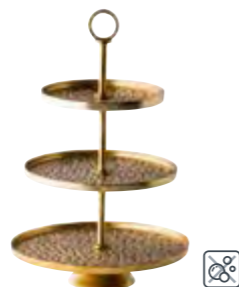

ETAGÈRE 2-LAAGS
WCC3606 Ø 26,5 x 30 cm - per 2
JERSEY BORDEN
QU95060 Grijs / Ø 25,4 cm - per 6
QU93060 Blauw / Ø 25,4 cm - per 6

ETAGÈRE 2-LAAGS
WCC3605 Ø 21,50 x 30 cm - per 2

ETAGÈRE 3-LAAGS
WCC3607 Ø 26,5 x 45,5 cm - per 2