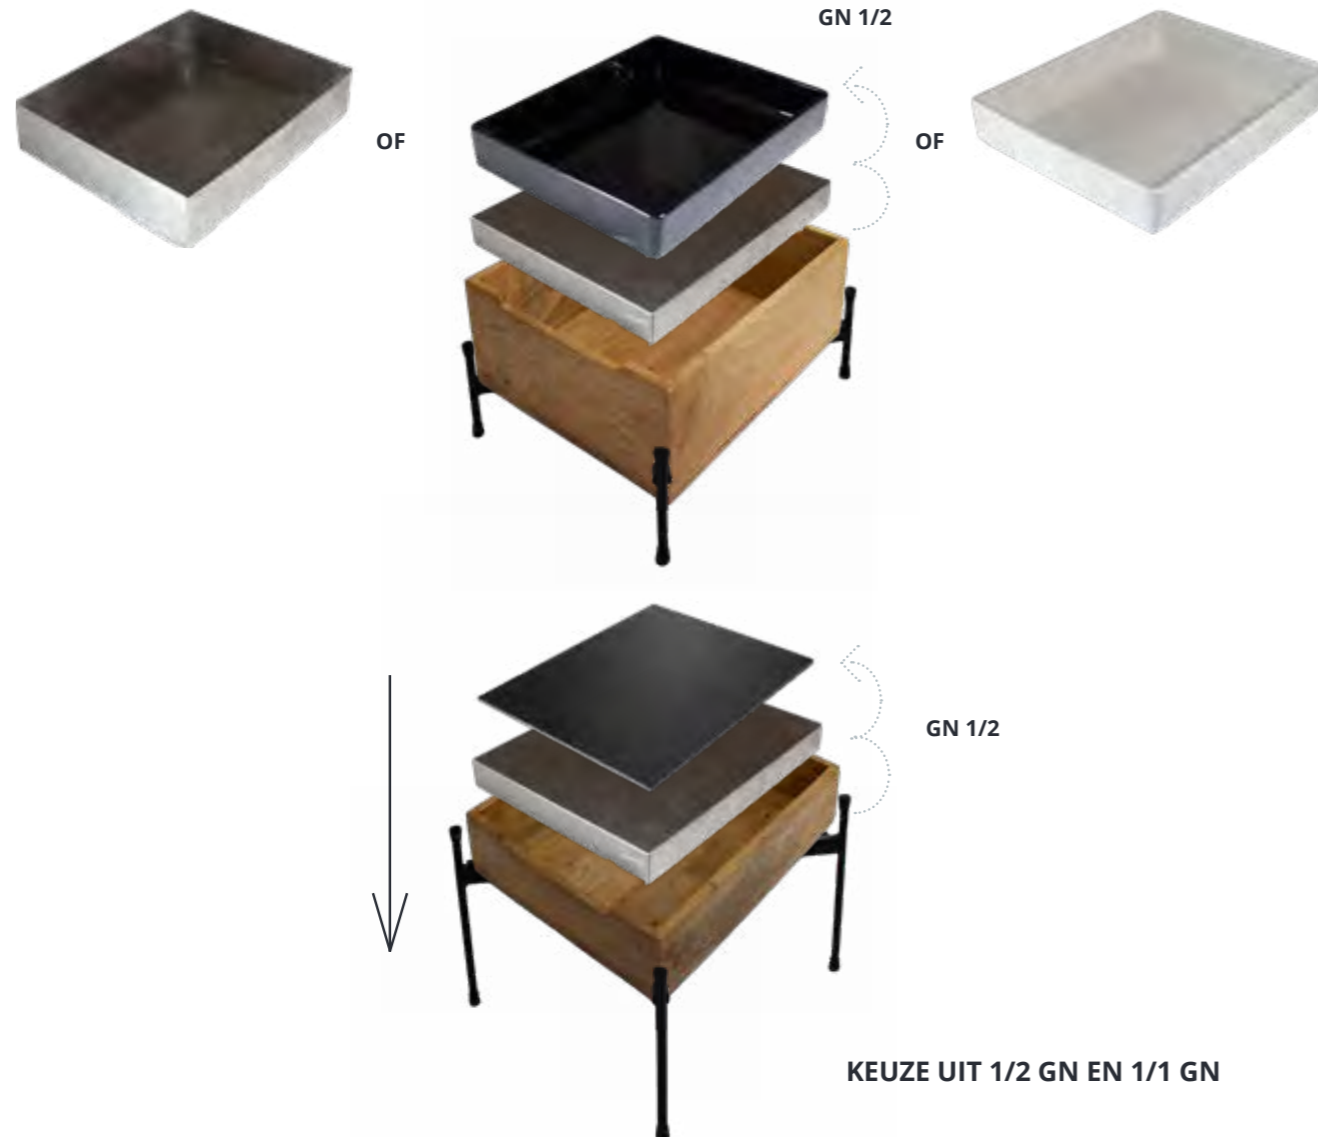

BUFFET KAARTHOUDE HOUT
WCC855 8 x 5,5 x 5,5 cm - per 8

RVS KAARTHOUDE RS
ELM5130S 6 x 3 cm - per 1

GASTRONORM KOEL OPLOSSINGEN

GOOD FOOD!

BUFFET

BUFFET

PLANKEN EN VERHOOGERS

PERFECT TE COMBINEREN MET VERHOOGERS OP PAGINA 228