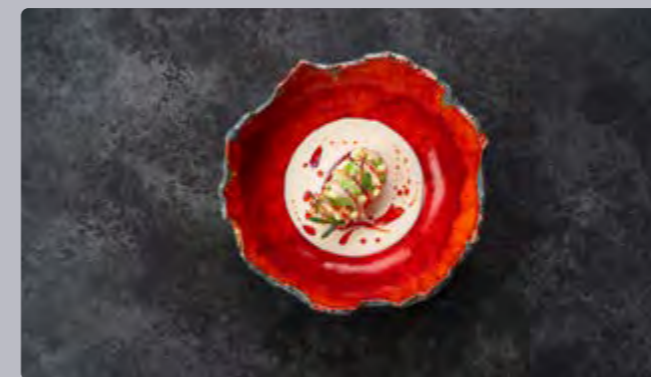

CREËER HET

KOM KIJKEN IN ONZE INHOUSE KERAMIEKSTUDIO, STUDIO RAW, EN ONTWERP JE EIGEN TABLEWARE.