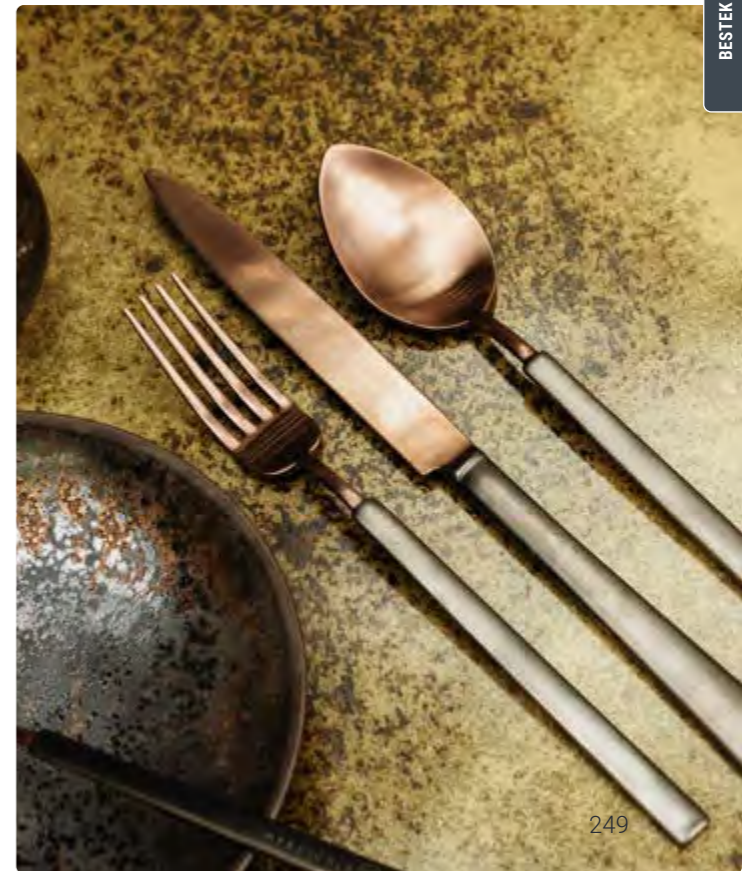

BESTEK

BESTEK

RVS

BUDGET, DENVER EN DINAMICA

13/0, 14/4 EN 18/10

BUDGET 13/0 1,8 MM

- A1058 Tafelmes / 21 cm - per 12
- A1059 Tafelvork / 19,5 cm - per 12
- A1060[^] Tafellepel / 20 cm - per 12
- A1061[^] Dessertmes / 20,5 cm - per 12
- A1062[^] Dessertvork / 18,5 cm - per 12
- A1063[^] Dessertlepel / 18,5 cm - per 12
- A1064[^] Soeplepel / 18 cm - per 12
- A1067[^] Thee-lepel / 14 cm - per 12
- A1069 Sorbetlepel / 21 cm - per 12