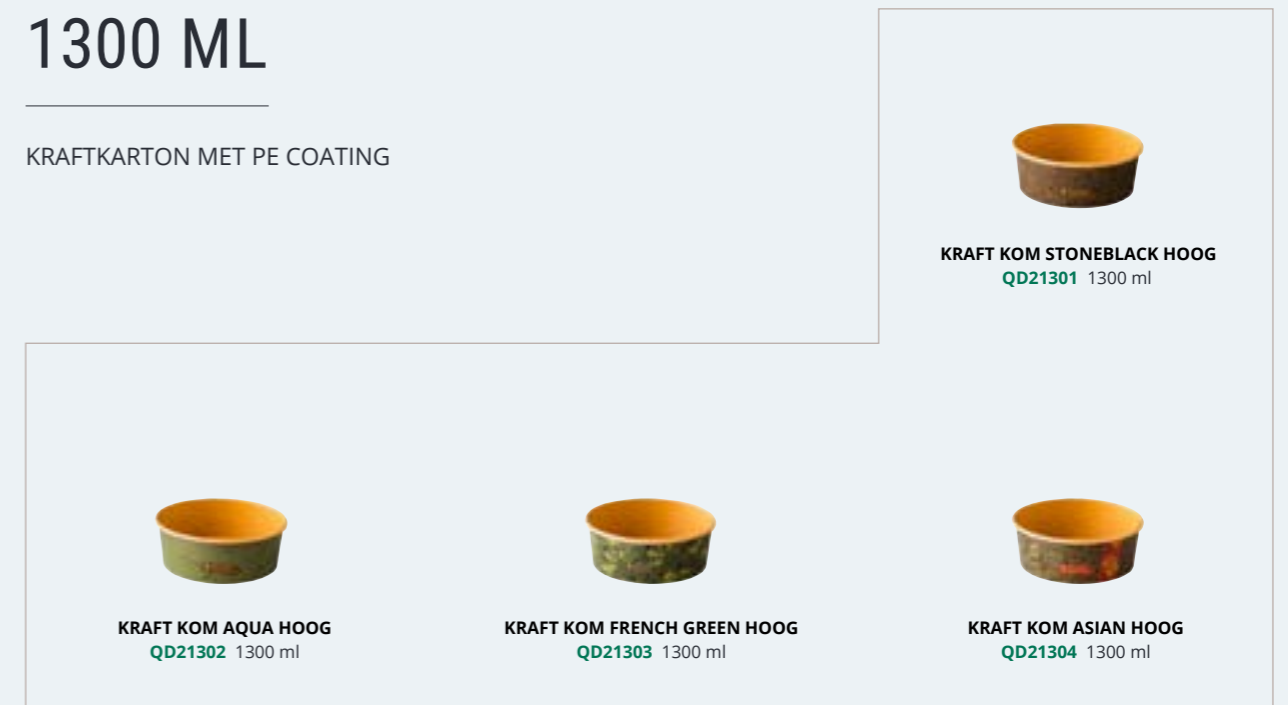

1300 ML

KRAFTKARTON MET PE COATING

PET DEKSEL | KOUDE GERECHTEN

PAPIEREN DEKSELS | WARME EN KOUDE GERECHTEN

1^E VERDELER

2^E VERDELER*

3^E VERDELER**

* De 2e verdeler is altijd in combinatie met de 1e verdeler
** De 3e verdeler is altijd in combinatie met de 1e en 2e verdeler

* De 2e verdeler is altijd in combinatie met de 1e verdeler
** De 3e verdeler is altijd in combinatie met de 1e en 2e verdeler