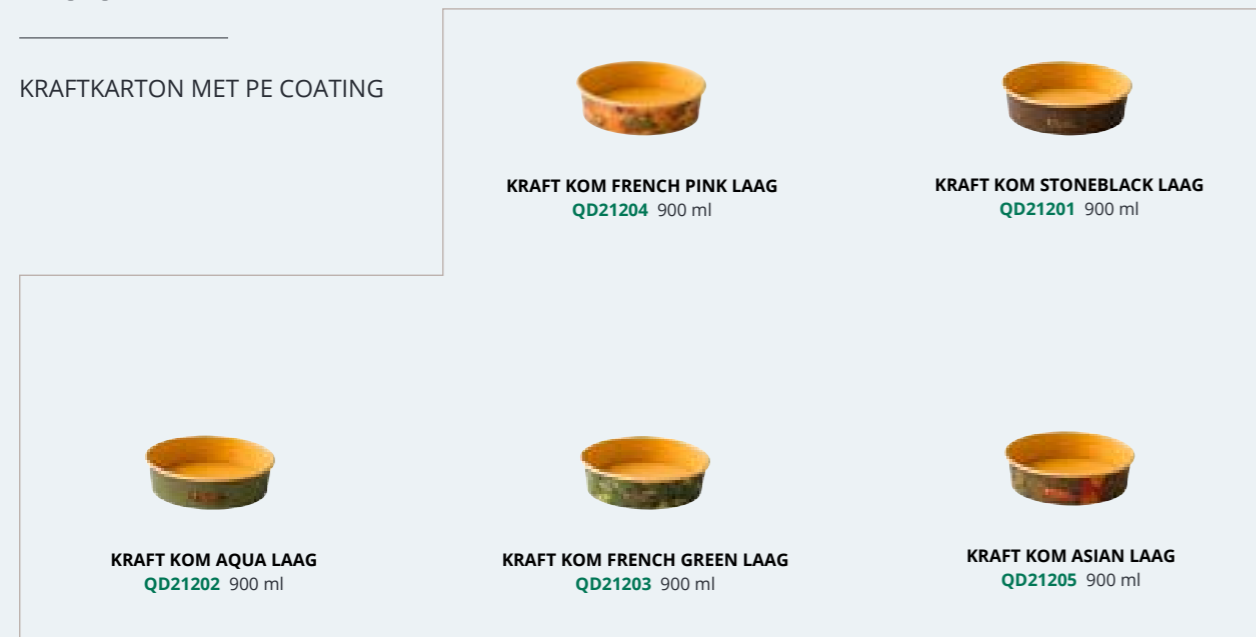

900 ML

KRAFTKARTON MET PE COATING

PET DEKSEL | KOUDE GERECHTEN

PAPIEREN DEKSELS | WARME EN KOUDE GERECHTEN

1^E VERDELER

2^E VERDELER*

3^E VERDELER**