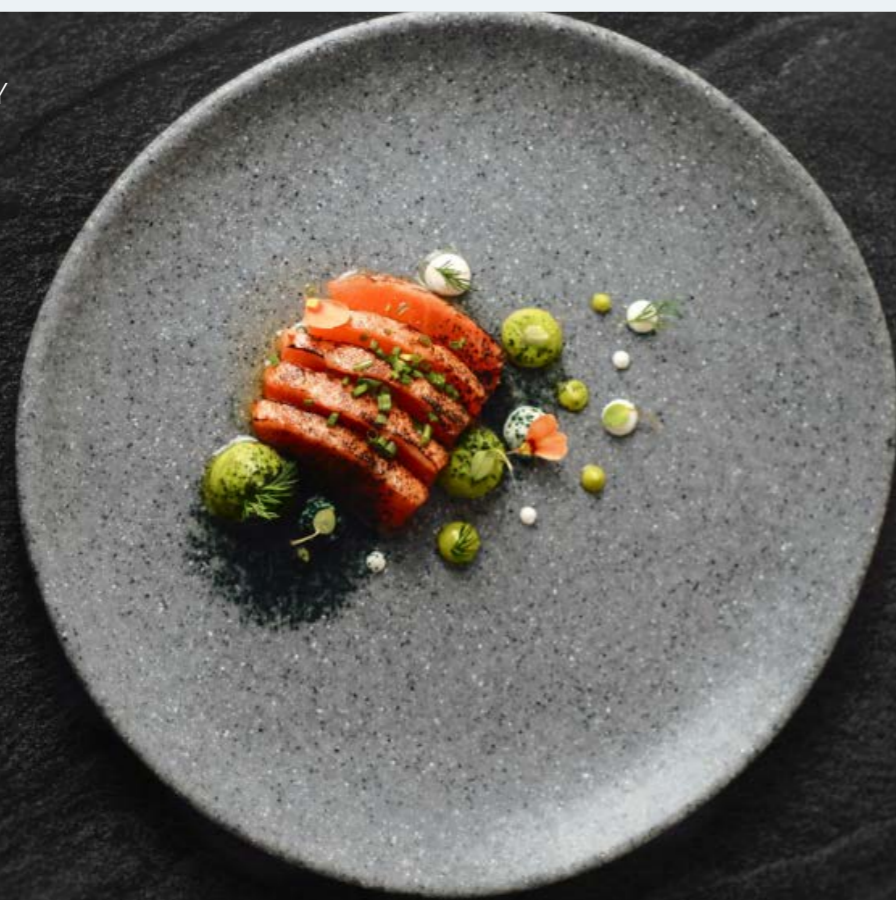

MELAMINE
PEBBLE GREY