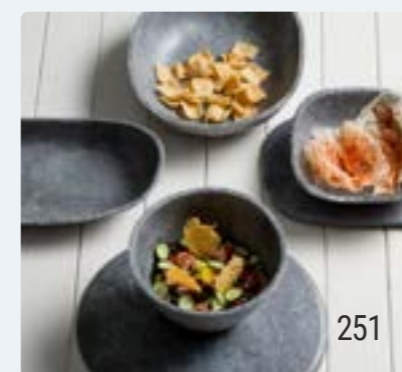

MELAMINE

GEBOGEN VIERKANTE BAKJES WIT
MST-16905# 12,9 x 12,9 x 6,5 cm / 430 ml
MST-16904 8,9 x 8,9 x 4,5 cm / 180 ml
MST-16903 6,3 x 6,3 x 3 cm / 50 ml

GEBOGEN VIERKANTE BAKJES ZWART
MST-Z6905# 12,9 x 12,9 x 6,5 cm / 430 ml
MST-Z6904 8,9 x 8,9 x 4,5 cm / 180 ml
MST-Z6903 6,3 x 6,3 x 3 cm / 50 ml

RONDE BAKJES WIT
MST-I4906# Ø 16 x H 8,8 cm / 750 ml
MST-I4907# Ø 11 x H 5,7 cm / 200 ml
MST-I4904 Ø 8,9 x H 4,5 cm / 100 ml

RONDE BAKJES ZWART
MST-Z4906# Ø 16 x H 8,8 cm / 750 ml
MST-Z4904 Ø 8,9 x H 4,5 cm / 100 ml

VIERKANT BAKJE WIT
MST-I6505# 12,9 x 12,9 x 7 cm / 500 ml

VIERKANT BAKJE ZWART
MST-Z6504# 8,9 x 8,9 x 5,5 cm / 150 ml

ROND BORD PORSELEIN LOOK
MST-Y9909# Ø 23 cm

DUBBEL RECHTHOEKIG BAKJE
MST-Y7895 14,5 x H 7 cm

SAUS-/THEETIPJE
MST-I55304 Ø 9,5 x H 2,4 cm / 40 ml

SAUS-/THEETIPJE
MST-I5302 Ø 6,5 x H 2,4 cm / 25 ml

CONISCHE SAUSKOMMEN
MST-Y7222 Ø 8 x H 6 cm / **MST-Y7221** Ø 7 x H 4,6 cm

RAMEKINS
MST-I3116P Ø 7 x H 3,7 cm / 70 ml
MST-I3002F* Ø 7 x H 3,7 cm / 70 ml / **MST-I3115P** Ø 6 x H 3,7 cm / 45 ml
* Met ribbel

SAUCIÈRE PORSELEIN LOOK
MST-Y7223 14,5 x H 5,5 cm / 90 ml

SOEPKOM/GARNITUURSCHALEN PORSELEIN LOOK
MST-Y7999 Ø 11,3 x H 6 cm / 400 ml
MST-Y7995 Ø 11,3 x H 4,8 cm / 250 ml
Geschikt voor QU53003, QU53004, MST-Y7831 en MST-Y7821

EIERDOPSHOTELTJE PORSELEIN LOOK
MST-Y4031 15 x 9 cm

SUIKERSTICK-/THEEHOUDER PORSELEIN LOOK
MST-Y8760 15,5 x 15,5 x 8,5 cm

TRANSPORTBORD MET 3 SPIEGELS PORSELEIN LOOK
MST-Y7831# 38,5 x 13,5 cm
Geschikt voor MST-Y7999, MST-Y7995 en QU11062

TRANSPORTBORD MET 2 SPIEGELS PORSELEIN LOOK
MST-Y7821 26,5 x 13,5 cm / Geschikt voor MST-Y7999, MST-Y7995 en QU11062

AMUSE TRANSPORTBORD MET 3 SPIEGELS PORSELEIN LOOK
MST-Y6020# 34,2 x 11,65 cm / Geschikt voor MST-Y7322, QU11063 en 42230
(AMUSE)KOM PORSELEIN LOOK
MST-Y7322 Ø 8,8 x H 5,2 cm / Geschikt voor MST-Y6020

Dit item is na voorraad niet meer leverbaar.

250

253

251

250