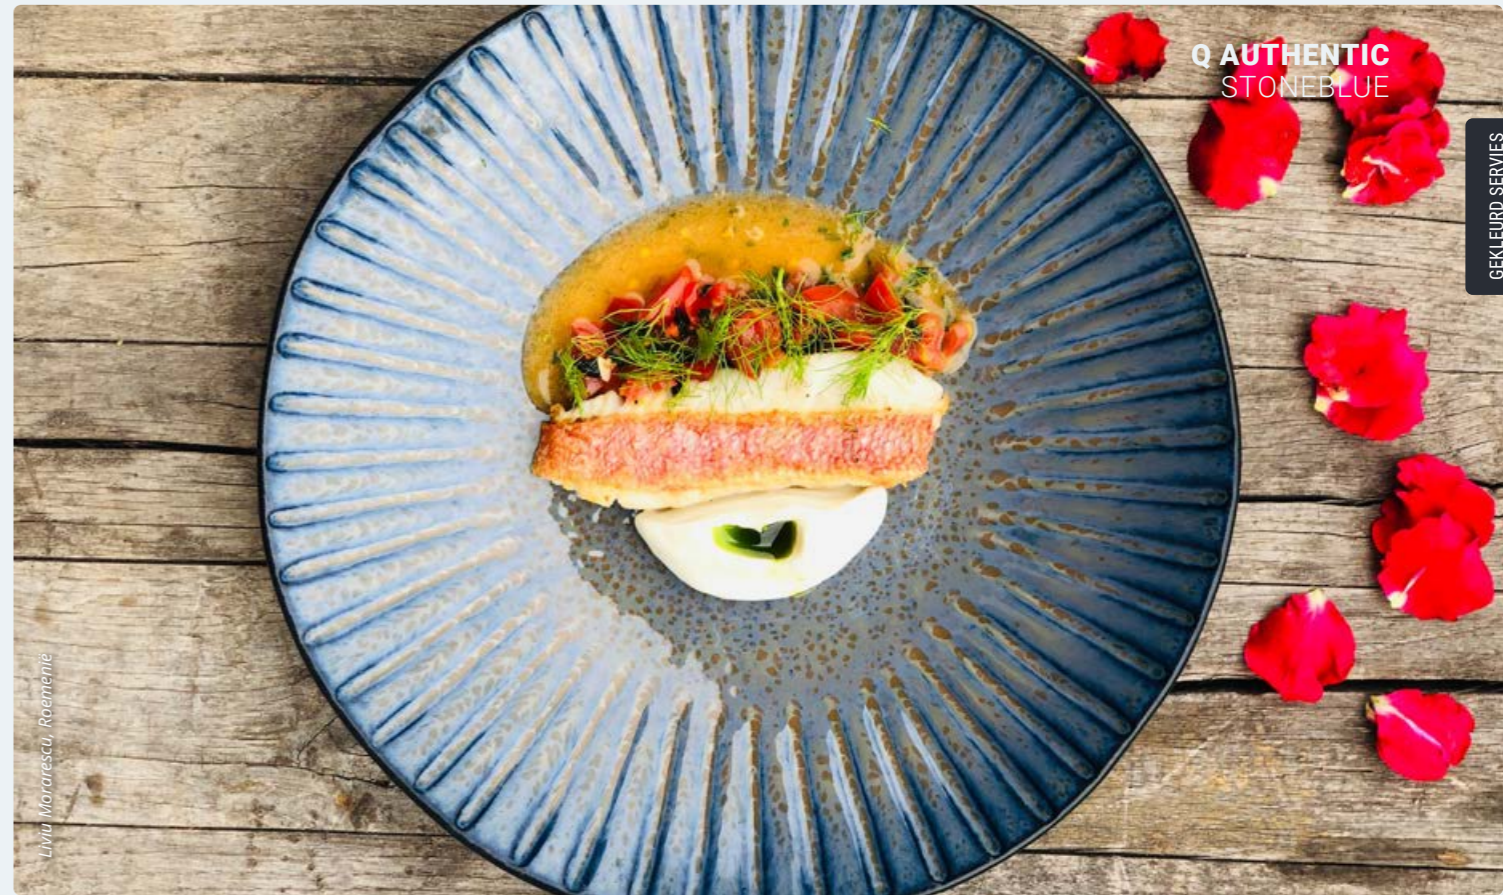

Q AUTHENTIC
STONEGREEN

Q AUTHENTIC
STONEBLUE

GEKLEURD SERVES

GEKLEURD SERVES

NOVO New Dining, Rodny Welters, Nederland

Livia Morarescu, Roemenie

STONEGREEN

STONEBLUE

REACTIEF GLAZUUR EN KRASBESTENDIG

REACTIEF GLAZUUR EN KRASBESTENDIG

ELK ITEM IS UNIEK

ELK ITEM IS UNIEK

Producteigenschappen

Sterkte	■ ■ ■ ■ □
Licht in gewicht	■ ■ ■ □ □
Krasbestendig	■ ■ ■ ■ ■
Chipgarantie*	n.v.t.

* Op geselecteerde items

Producteigenschappen

Sterkte	■ ■ ■ ■ □
Licht in gewicht	■ ■ ■ □ □
Krasbestendig	■ ■ ■ ■ ■
Chipgarantie*	n.v.t.

* Op geselecteerde items

Dit item is na voorraad niet meer leverbaar.