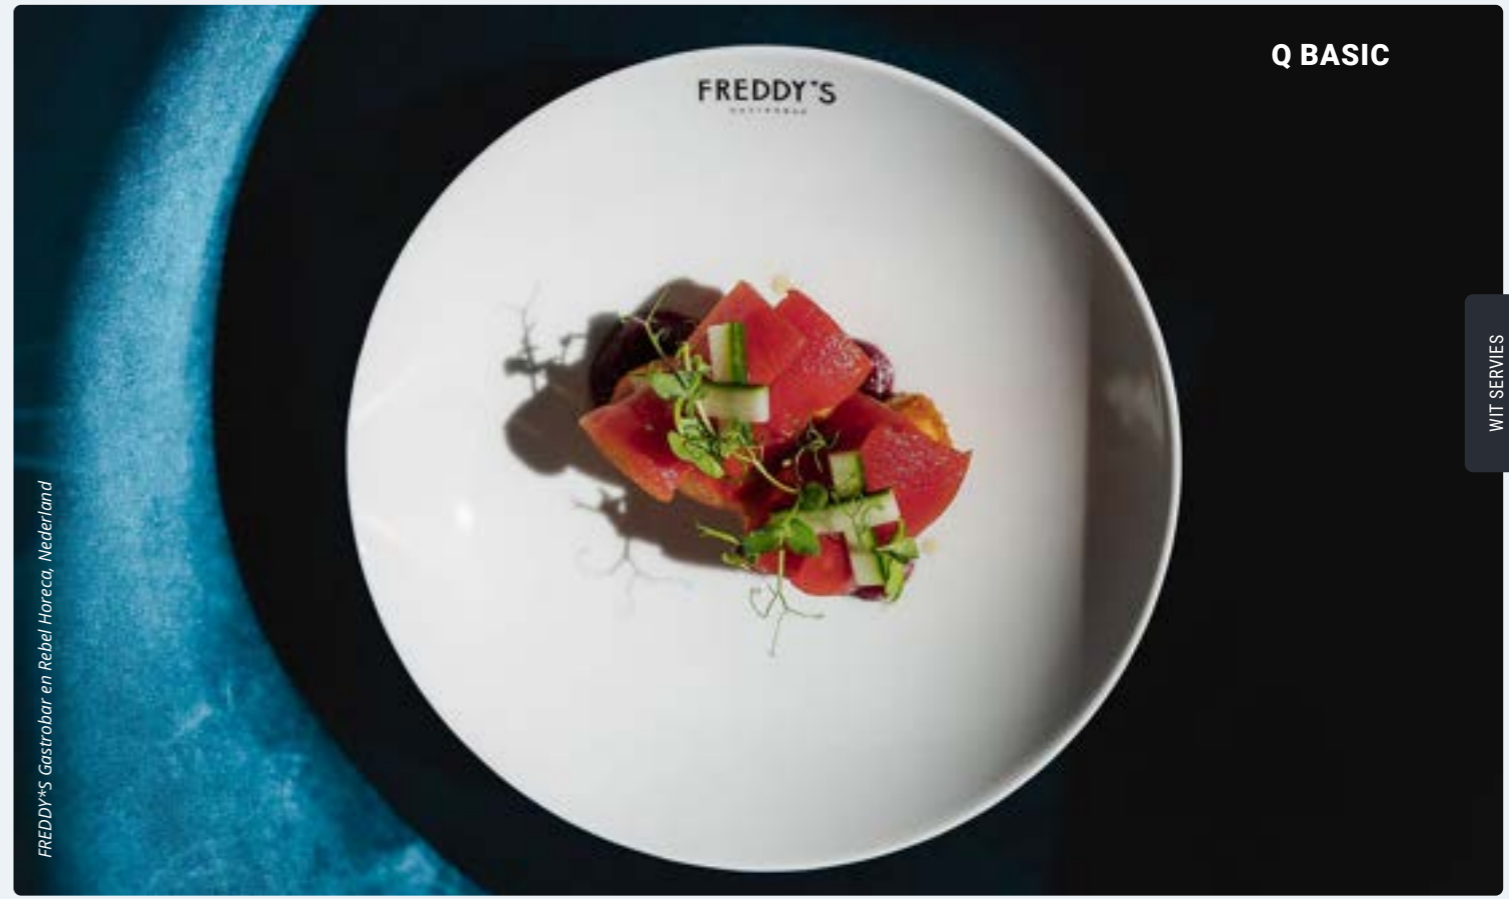

FREDDY'S Gastrobar en Rebel Horeca, Nederland

Dit item is na voorraad niet meer leverbaar.