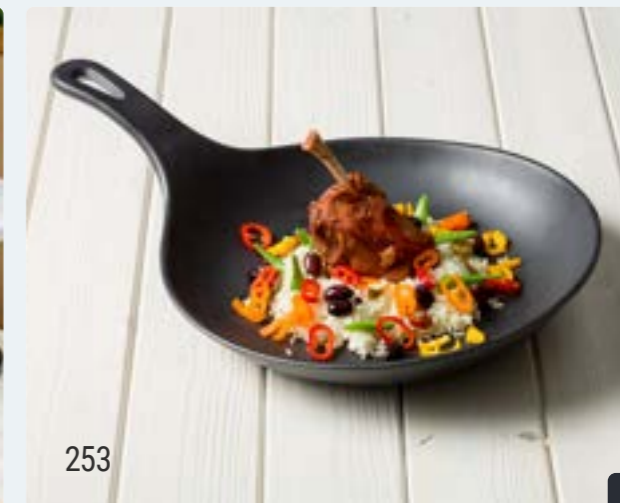

MELAMINE

GEBOGEN VIERKANTE BAKJES WIT
MST-16905# 12,9 x 12,9 x 6,5 cm / 430 ml
MST-16904 8,9 x 8,9 x 4,5 cm / 180 ml
MST-16903 6,3 x 6,3 x 3 cm / 50 ml

GEBOGEN VIERKANTE BAKJES ZWART
MST-Z6905# 12,9 x 12,9 x 6,5 cm / 430 ml
MST-Z6904 8,9 x 8,9 x 4,5 cm / 180 ml
MST-Z6903 6,3 x 6,3 x 3 cm / 50 ml

RONDE BAKJES WIT
MST-I4906# Ø 16 x H 8,8 cm / 750 ml
MST-I4907# Ø 11 x H 5,7 cm / 200 ml
MST-I4904 Ø 8,9 x H 4,5 cm / 100 ml

RONDE BAKJES ZWART
MST-Z4906# Ø 16 x H 8,8 cm / 750 ml
MST-Z4904 Ø 8,9 x H 4,5 cm / 100 ml

VIERKANT BAKJE WIT
MST-I6505# 12,9 x 12,9 x 7 cm / 500 ml

VIERKANT BAKJE ZWART
MST-Z6504# 8,9 x 8,9 x 5,5 cm / 150 ml

ROND BORD PORSELEIN LOOK
MST-Y9909# Ø 23 cm

DUBBEL RECHTHOEKIG BAKJE
MST-Y7895 14,5 x H 7 cm

SAUS-/THEETIPJE
MST-I55304 Ø 9,5 x H 2,4 cm / 40 ml

SAUS-/THEETIPJE
MST-I5302 Ø 6,5 x H 2,4 cm / 25 ml

CONISCHE SAUSKOMMEN
MST-Y7222 Ø 8 x H 6 cm / **MST-Y7221** Ø 7 x H 4,6 cm

RAMEKINS
MST-I3116P Ø 7 x H 3,7 cm / 70 ml
MST-I3002F* Ø 7 x H 3,7 cm / 70 ml / **MST-I3115P** Ø 6 x H 3,7 cm / 45 ml
* Met ribbel

SAUCIÈRE PORSELEIN LOOK
MST-Y7223 14,5 x H 5,5 cm / 90 ml

SOEPKOM/GARNITUURSCHALEN PORSELEIN LOOK
MST-Y7999 Ø 11,3 x H 6 cm / 400 ml
MST-Y7995 Ø 11,3 x H 4,8 cm / 250 ml
Geschikt voor QU53003, QU53004, MST-Y7831 en MST-Y7821

EIERDOPSHOTELTJE PORSELEIN LOOK
MST-Y4031 15 x 9 cm

SUIKERSTICK-/THEEHOUDER PORSELEIN LOOK
MST-Y8760 15,5 x 15,5 x 8,5 cm

TRANSPORTBORD MET 3 SPIEGELS PORSELEIN LOOK
MST-Y7831# 38,5 x 13,5 cm
Geschikt voor MST-Y7999, MST-Y7995 en QU11062

TRANSPORTBORD MET 2 SPIEGELS PORSELEIN LOOK
MST-Y7821 26,5 x 13,5 cm / Geschikt voor MST-Y7999, MST-Y7995 en QU11062

AMUSE TRANSPORTBORD MET 3 SPIEGELS PORSELEIN LOOK
MST-Y6020# 34,2 x 11,65 cm / Geschikt voor MST-Y7322, QU11063 en 42230
(AMUSE)KOM PORSELEIN LOOK
MST-Y7322 Ø 8,8 x H 5,2 cm / Geschikt voor MST-Y6020

Dit item is na voorraad niet meer leverbaar.

250

253

251

250