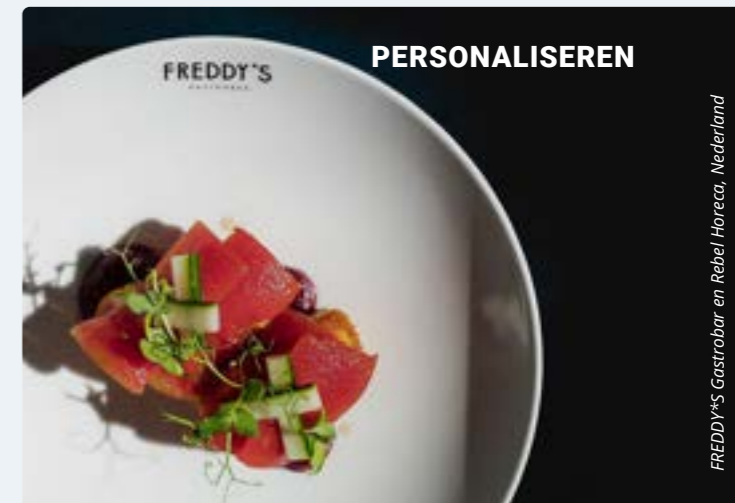

PERSONALISEREN

FREDDY'S Gastrobar en Rebel Horeca, Nederland

Mr. Sammi, Nederland

PERSONALISEREN

FREDDY'S Gastrobar en Rebel Horeca, Nederland

PERSONALISEER UW PORSELEIN, GLASWERK OF VETVRIJ PAPIER

Het maakt uw gedekte tafel nog meer uniek en eigen met gepersonaliseerde items! Door de grote verscheidenheid aan wensen en opties binnen het assortiment, bekijken wij ieder project individueel. Graag sturen we u een **prijsopgave** die aansluit bij uw specifieke wensen. U kunt een prijsopgave krijgen voor iedere gewenste **hoeveelheid**, glaswerk of porselein vanaf 48 stuks en vetvrij papier vanaf 40 pakken. Uw logo wordt ingebrand in het porselein en is hiermee geschikt voor gebruik in de **vaatwasmachine**. Stuur ons digitaal uw logo/ontwerp als **EPS** bestand met de gewenste pantone kleuren in PMS voor iedere gewenste kleur van het logo. U kunt ook **samples** ontvangen, hiervoor worden kosten voor in rekening gebracht. Na uw definitieve bevestiging zullen de artikelen bedrukt worden, dit duurt doorgaans drie weken.