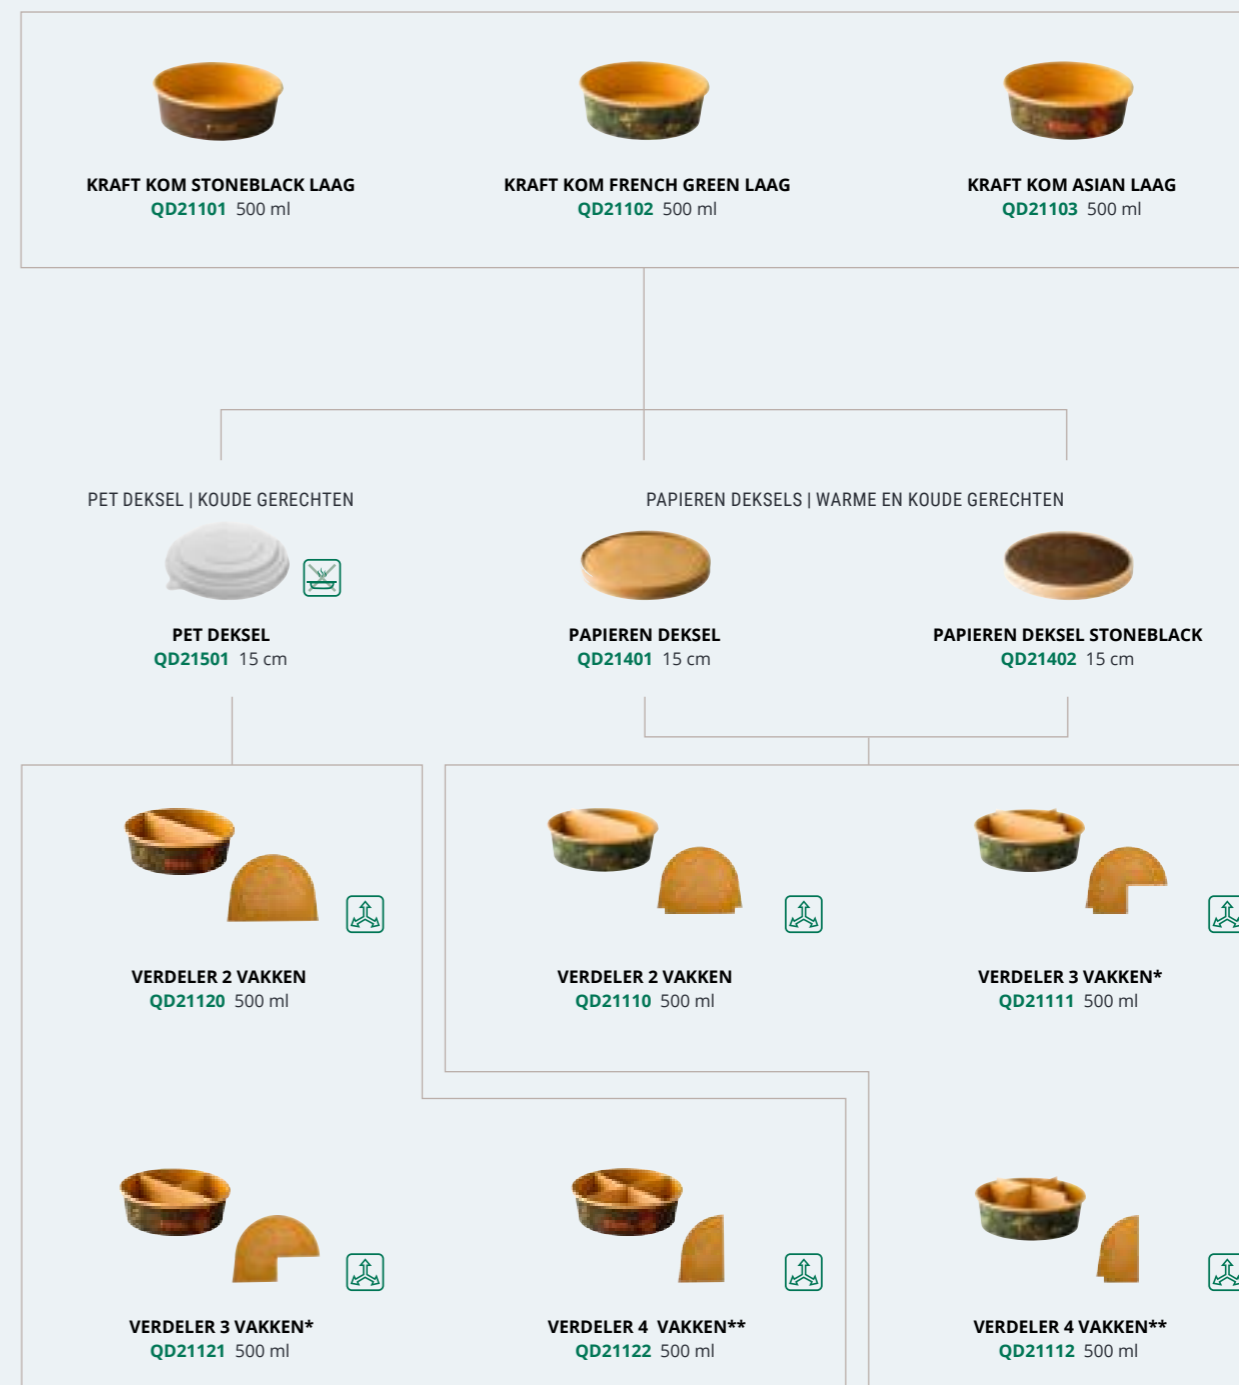

KOMMEN
500 ML

KOMMEN
500 ML

500 ML

DE KLEURRIJKE DISPOSABLES ZORGEN VOOR DE RESTAURANTBELEVING AAN HUIS EN EEN FEESTJE OP Tafel

BESPAAR KOSTEN, VOLUME EN VERSPILLING MET DE HANDIGE VERDELERS

KRAFTKARTON MET PE COATING

* De 2e verdeler is altijd in combinatie met de 1e verdeler
** De 3e verdeler is altijd in combinatie met de 1e en 2e verdeler

TAKEAWAY

TAKEAWAY

The Streetfood Club, Lars Verkoost Photography, Nederland