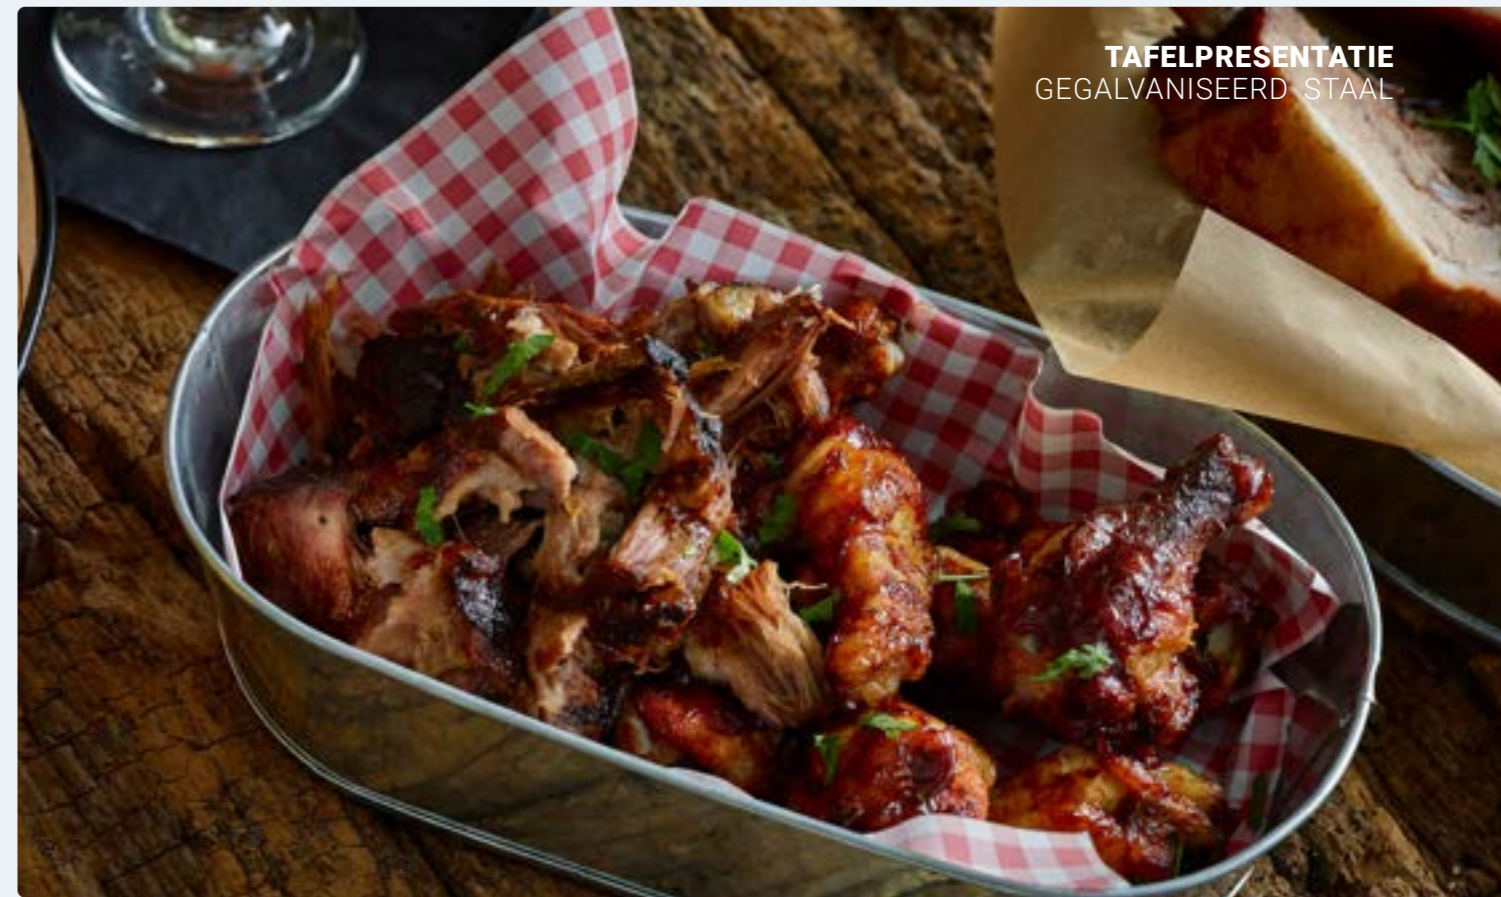

TAFELPRESENTATIE
GEGALVANISEERD STAAL