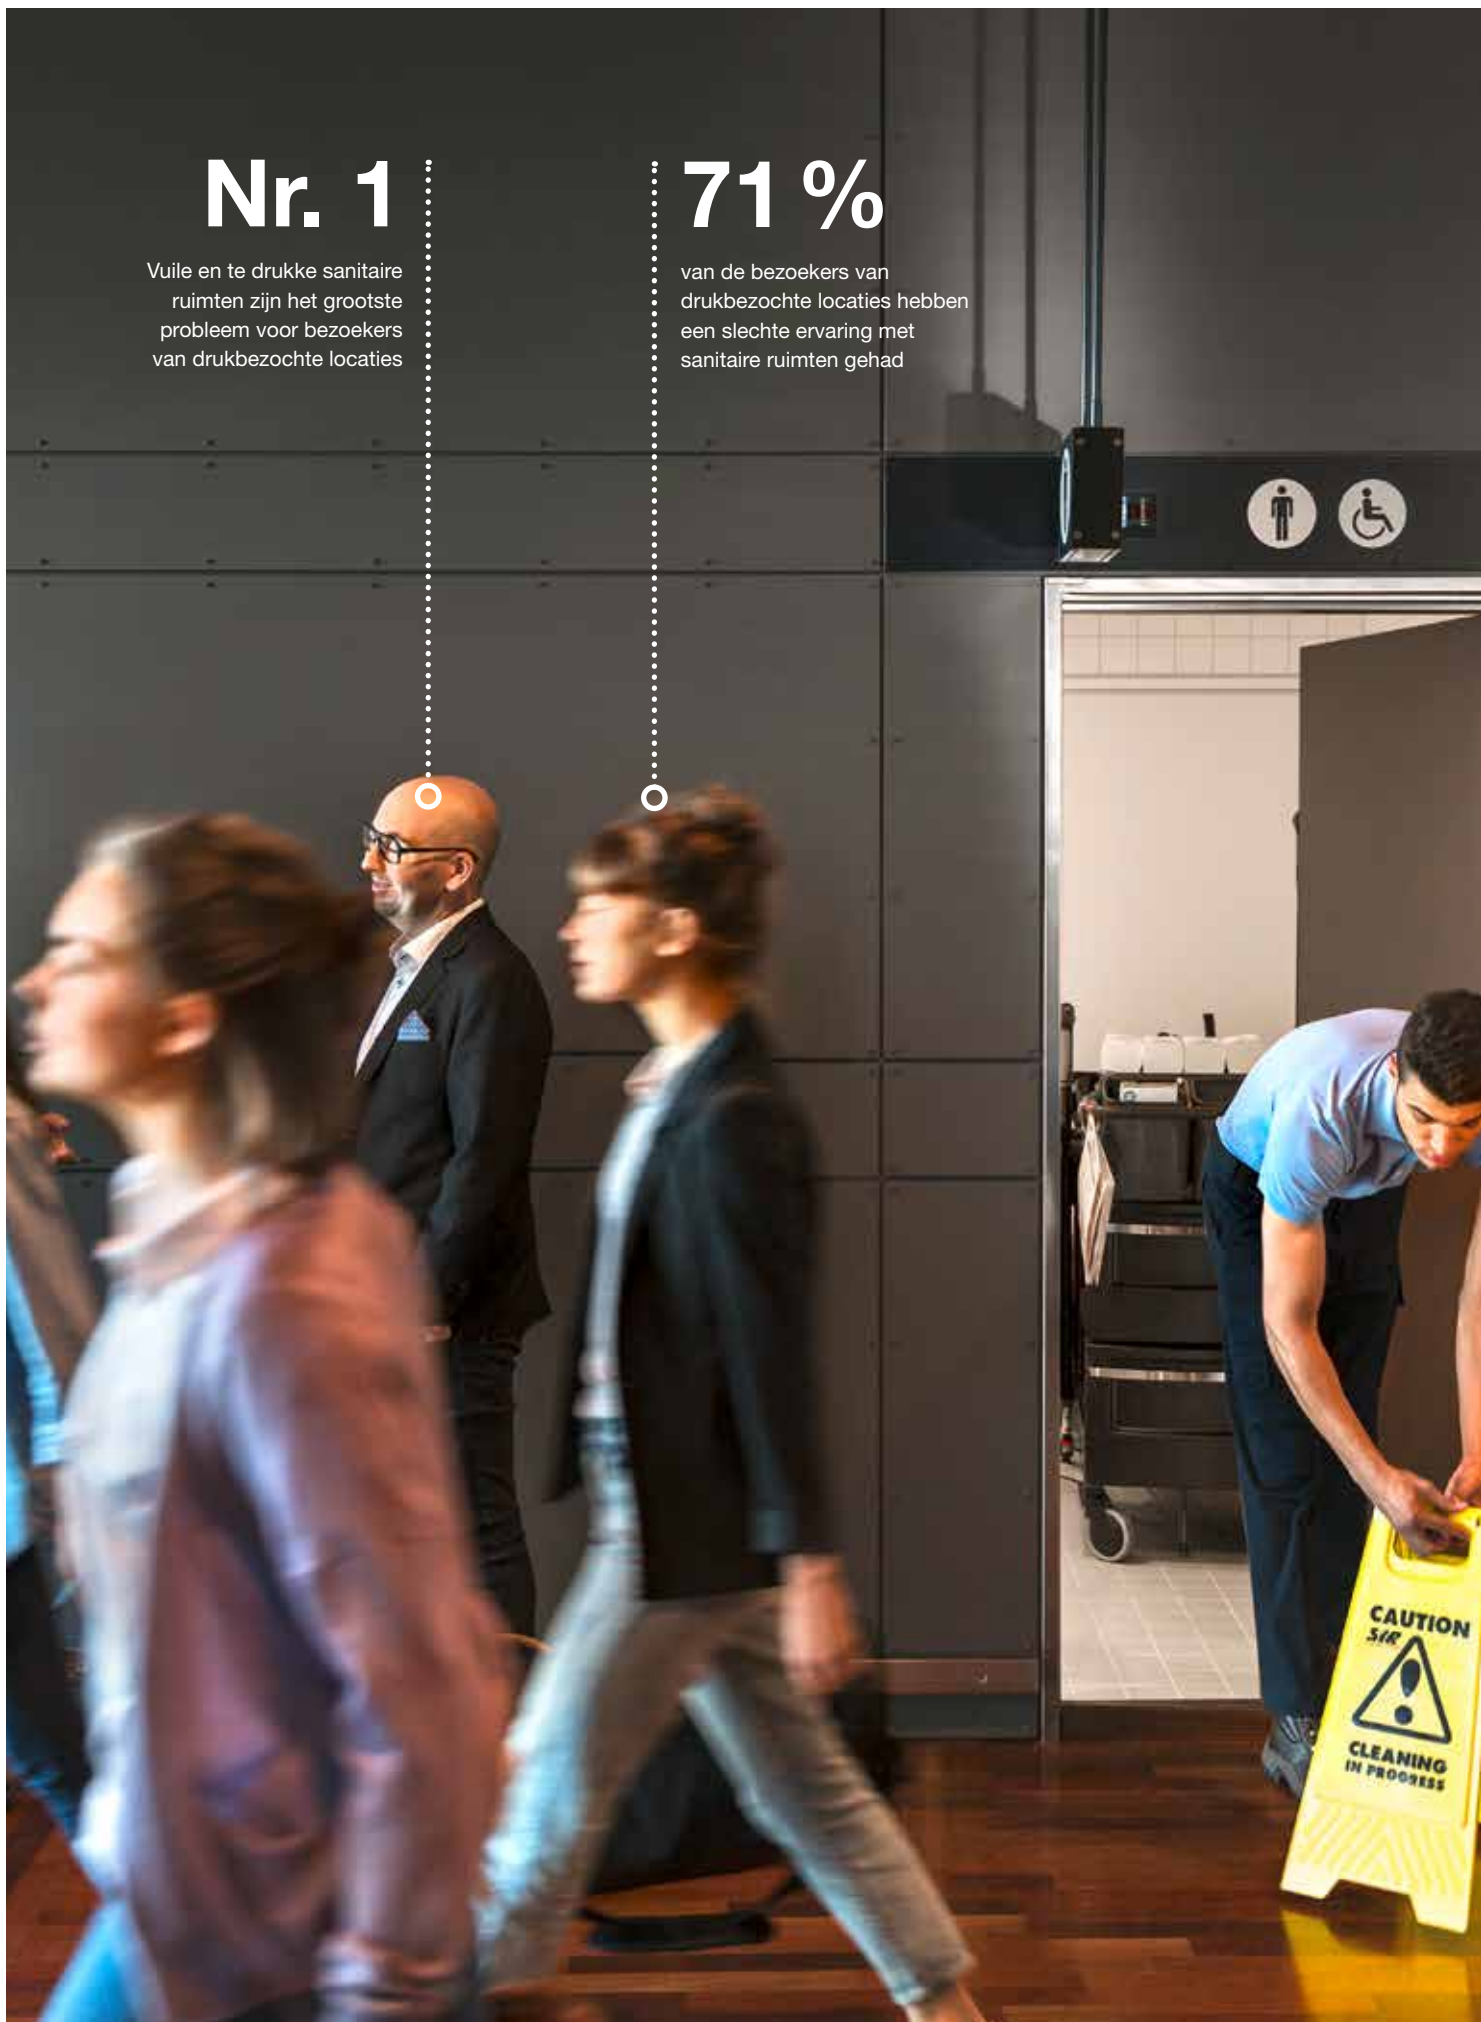

# Nr. 1

Vuile en te drukke sanitaire ruimten zijn het grootste probleem voor bezoekers van drukbezochte locaties

# 71 %

van de bezoekers van drukbezochte locaties hebben een slechte ervaring met sanitaire ruimten gehad