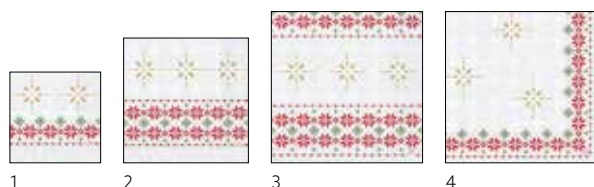

ELEGANT TREES

BIJPASSENDE UNI KLEUREN

NR.	ART.NR.	OMSCHRIJVING	VERPAKKING			
1	194262	Tissue servet, 3-laags, 24 x 24 cm	20 x 50	•		
2	194254	Tissue servet, 3-laags, 33 x 33 cm	10 x 50	•		
3	194243	Tissue servet, 3-laags, 40 x 40 cm	4 x 250	•		
4	194231	Dunisoft® servet, 40 x 40 cm	6 x 60	•		

NR.	ART.NR.	OMSCHRIJVING	VERPAKKING			
5	194148	Dunicel® placemat, 30 x 40 cm	5 x 100	•		
6	194162	Papiëren placemat, 30 x 40 cm	4 x 250	•		
7	194194	Dunicel® napperon, 84 x 84 cm	5 x 20	•		
8	194219	Dunicel® tête-à-tête, 0,4 x 24 m	4 x 1	•		

TRADITIE

BIJPASSENDE UNI KLEUREN

NR.	ART.NR.	OMSCHRIJVING	VERPAKKING			
1	200801	Tissue servet, 3-laags, 24 x 24 cm	20 x 50	•	•	
2	200802	Tissue servet, 3-laags, 33 x 33 cm	10 x 50	•	•	
3	200805	Tissue servet, 3-laags, 40 x 40 cm	4 x 250	•	•	
4	200809	Dunisoft® servet, 40 x 40 cm	6 x 60	•		
5	200804	Dunicel® placemat, 30 x 40 cm	5 x 100	•		

NR.	ART.NR.	OMSCHRIJVING	VERPAKKING			
6	200806	Papiëren placemat, 30 x 40 cm	4 x 250	•		
7	200808	Dunicel® napperon, 84 x 84 cm	5 x 20	•		
8	200811	Dunicel® tête-à-tête, 0,4 x 24 m	4 x 1	•