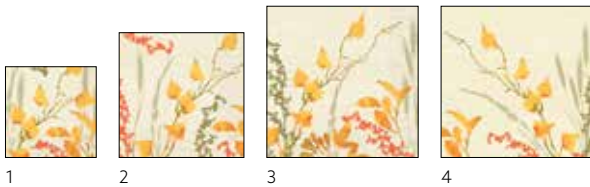

FALL BEAUTY

1 2 3 4