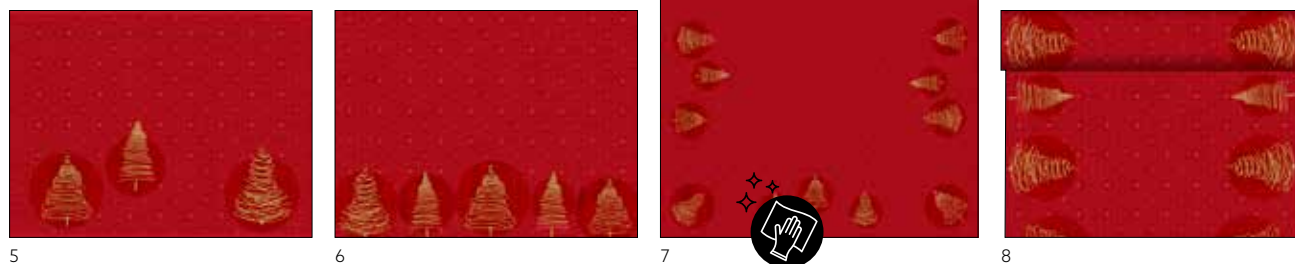

BIJPASSENDE UNI KLEUREN

NR.	ART.NR.	OMSCHRIJVING	VERPAKKING			
1	194262	Tissue servet, 3-laags, 24 x 24 cm	20 x 50	•		
2	194254	Tissue servet, 3-laags, 33 x 33 cm	10 x 50	•		
3	194243	Tissue servet, 3-laags, 40 x 40 cm	4 x 250	•		
4	194231	Dunisoft® servet, 40 x 40 cm	6 x 60	•		

NR.	ART.NR.	OMSCHRIJVING	VERPAKKING			
5	194148	Dunicel® placemat, 30 x 40 cm	5 x 100	•		
6	194162	Papiëren placemat, 30 x 40 cm	4 x 250	•		
7	194194	Dunicel® napperon, 84 x 84 cm	5 x 20	•		
8	194219	Dunicel® tête-à-tête, 0,4 x 24 m	4 x 1	•