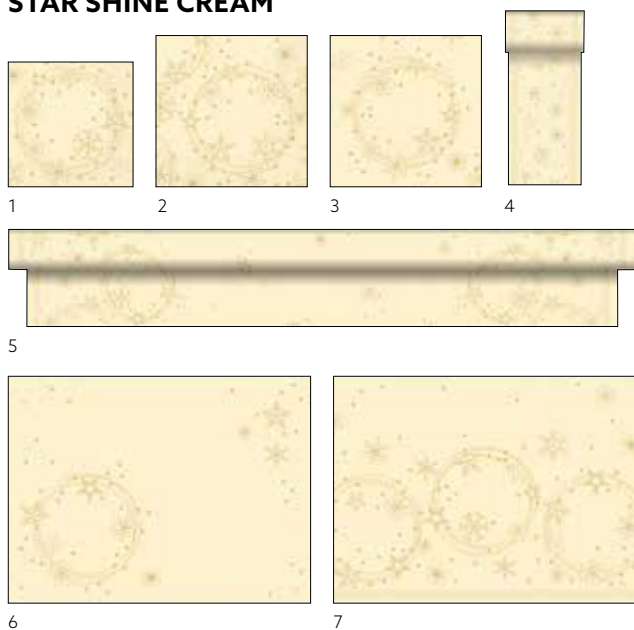

STAR SHINE CREAM