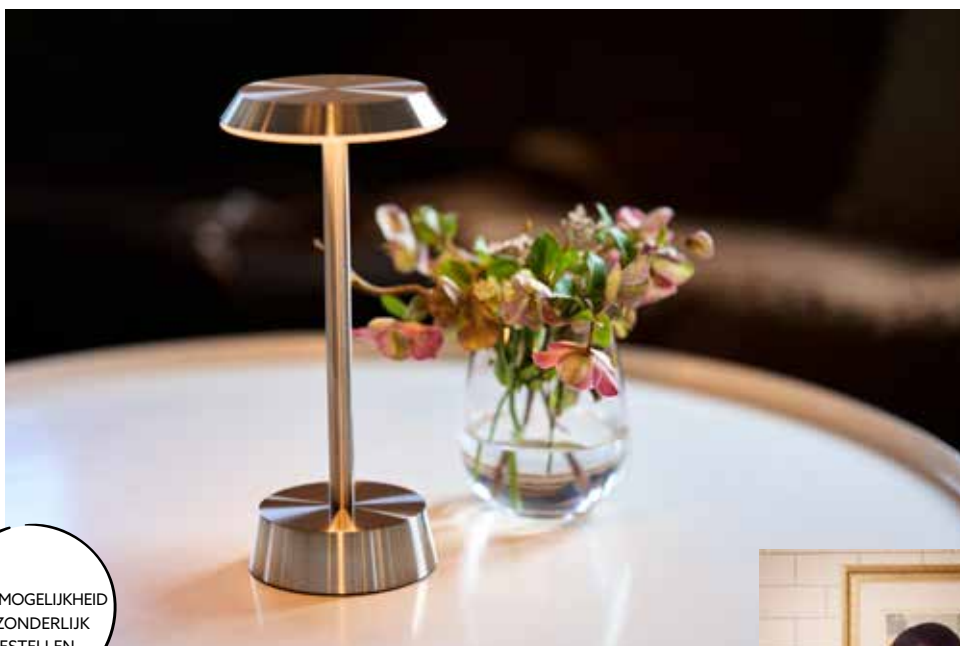

Draadloze lampen

- Draadloos en oplaadbaar
- 16 dimbare kleuren en warm wit
- 5 uur oplaadtijd, tot max. 14 uur brandtijd
- Robuust materiaal
- Energiezuinig
- Afstandsbediening meegeleverd