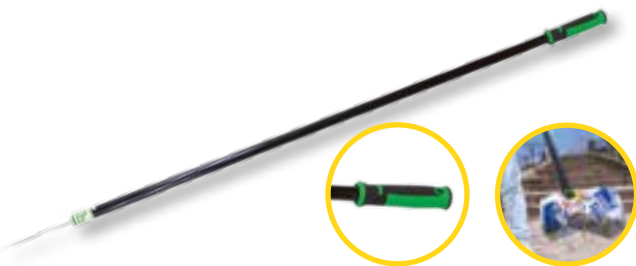

NiftyNabber® PRO

Een bijzonder sterke afvalgrijper

Stalen tangen:

- Met rubber bedekt voor een extra sterke en nauwkeurige greep.
- Houdt zelfs de kleinste objecten zoals gebroken glas, sigarettenpeuken of munten.
- Opent tot 15 cm breed.

Ergonomische handgreep:

- Comfortabele knijpgreep - zorgt voor een stevige druk zodat het vuil goed wordt vastgehouden

Robuust design:

- Sterk genoeg voor de zwaarste werkzaamheden maar licht genoeg voor het ontziet van arm en rug.
- Houdt gewichten tot 4,5 kg.

Art. Nr.	Afmeting	VPE	€/stuk
NN400	52 cm	5	23,06
NN900	97 cm	10	30,88
NN140	130 cm	5	37,10
NN960	238 cm	6	64,34

PAPIERPICKER

Met lange stevige punt. Voor het makkelijk opruimen van afval zoals papier, blikjes, plastic bekertjes etc.

Ergonomisch:

- Optimale werkpositie zonder te bukken - voorkomt rugpijn
- De greep positioneert hand en arm optimaal.

Licht steel:

- Bestand tegen roest.

Lange metalen punt:

- Kan meerdere voorwerpen tegelijk opprikken
- Stoot zelfs eenvoudig door dikkere aluminium blikjes

Art. Nr.	Afmeting	VPE	€/stuk
PPPP0	100 cm	10	14,60
PINP0	Reservepunten voor PapierPicker	10	4,38