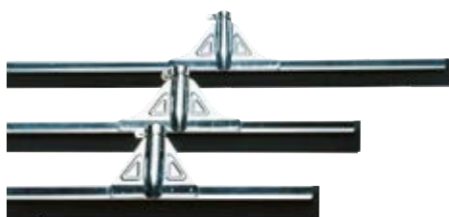

WaterWand VERSTERKT

Dubbele lip van mosrubber, zwart, reinigt ook voegen. Verstevigde steelhouder.

- Verstevigde versie voor zware werkzaamheden.
- Robuuste verzinkt metalen behuizing.
- Droogt streeploos.

Art. Nr.	Afmeting	VPE	€/stuk
HM450	45 cm	10	10,90
HM550	55 cm	10	11,92
HM750	75 cm	10	17,28

WaterWand VERSTERKT, ROOD

Dubbele lip van mosrubber, rood, oliebestendig, reinigt ook voegen.

Verstevigde steelhouder.

- Verstevigde, oliebestendige versie voor zware werkzaamheden.
- Robuuste verzinkt metalen behuizing.
- Droogt streeploos.

Art. Nr.	Afmeting	VPE	€/stuk
HW550	55 cm	10	15,50
HW750	75 cm	10	22,94