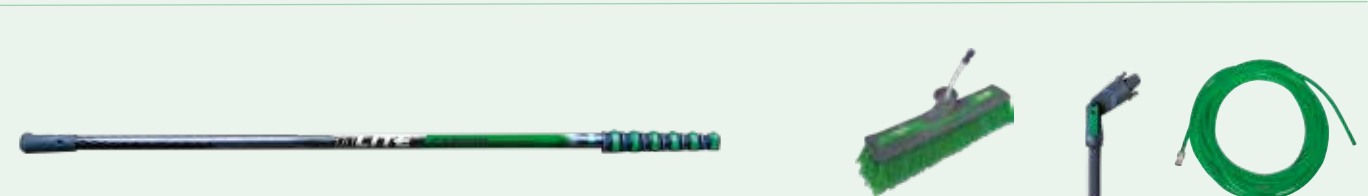

##### Telescoopsteel voor kleine tot gemiddelde hoogten.

- Aanbevolen voor werkhogten tot **10 m** (ca. 2 verdiepingen)
- Telescopische stelen, **niet uitbreidbaar**
- Belastbaarheid: **100 GPa\***

Art. Nr.	Beschrijving	Lengte	Lengte ingeschoven	Elementen	Gewicht	Uitbreidbaar	VPE	€/stuk
CC16T	Telescopische steel	1,60 m	0,90 m	2	0,46 kg	--	1	83,71
CC32T	Telescopische steel	3,20 m	1,70 m	2	0,70 kg	--	1	156,51
CC60T	Telescopische steel	6,00 m	1,70 m	4	1,41 kg	--	1	290,00
CC85T	Telescopische steel	8,60 m	1,70 m	6	2,20 kg	--	1	399,21