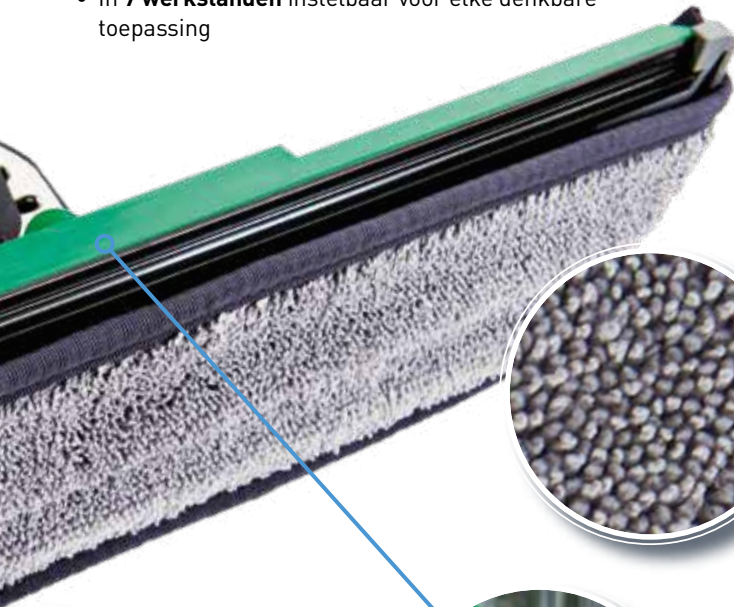

INNOVATIEVE 360° SWIVEL

- **360°-beweeglijkheid** zowel naar links en rechts als omhoog en omlaag
- **Permanent contact** met het glasoppervlak- zelfs bij zijdelings werken
- **Eenvoudig en intuïtief** als handgereedschap te gebruiken - met S-vormige bewegingen zoals bij de klassieke glasbewassing
- In **7 werkstanden** instelbaar voor elke denkbare toepassing

360°

**GEBRUIK ALS
HANDGEREEDSCHAP**

DE NIEUWE INNOVATIEVE MICROVEZEL SCHOONMAAKPAD

- **Snellere vuilverwijdering**, aangezien de microvezel schoonmaakpad een groter contactoppervlak op het oppervlak heeft dan de borstelharen van een traditionele borstel
- **Zelfreinigend effect** dankzij de permanente spoeling met zuiver water door de geïntegreerde spoelbalk
- **Uiterst effectieve microvezeltechnologie** voor streepvrij schoonmaken
- **Glijdt probleemloos** over glasoppervlakken

RINSE BAR

Speciale Rinse Bar voor een krachtige en gelijkmatige spoeling van zowel pad als glas over de totale breedte.