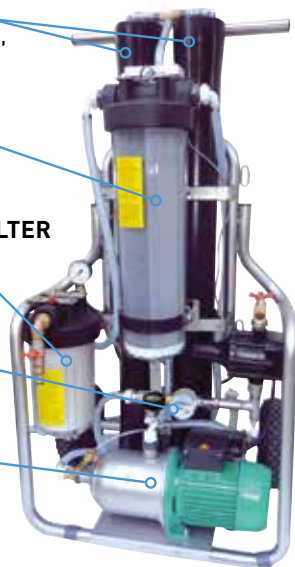

RO-OMKEEROSMOSEFILTER

HiFlo RO Solar Omgekeerde os- mose RO-installatie met hoge productie van zuiver water voor grote oppervlakken

- Perfect voor de de reiniging van **zonnepanelen** - meer water voor het reinigen en spoelen van het oppervlak.
- Ideaal voor twee medewerkers zonder capaciteitsverlies of voor een verhoogd vermogen voor één medewerker.
- Ideaal voor tankvulling
- Houdbaarheid van het carbonfilter: ca. 200.000 liter bij 2 ppm chloorgehalte
- Incl. TDS-meter voor de controle van de waterkwaliteit
- Automatische pompbesturing met droogloopbescherming
- Hoog belastbaar, corrosiebestendig RVS-frame

DUBBEL MEMBRAAN

- voor verhoogde waterproductie, ca. 750l/u*

GROOT CARBON-VOORFILTER

- voor de bescherming van de membranen tegen chloor

GROOT FIJNPARTIKEL-VOORFILTER

- voor de bescherming van beide membranen.

ZUIVER WATERSTROOMMETER

- Geeft de geproduceerde hoeveelheid zuiver water weer

HIGH -PERFORMANCE POMP

- ter ondersteuning van de verhoogde waterstroom

gecertificeerd

HiFlo RO SOLAR

Art. Nr.	VPE	€/stuk
RO60S	1	10.544,63

*Bij 18 °C watertemperatuur, 4 bar waterdruk en aangesloten uitlaatslang met 1/2" binnendiameter zonder tegendruk aan de wateruitloop.