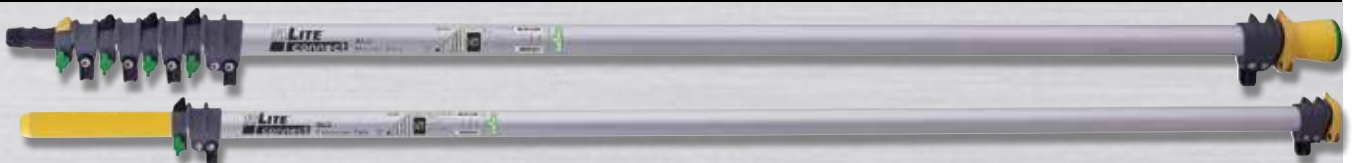

Aluminum

nLite® Connect ALUMINIUM TELESKOOPSTEEEL

Telescoopsteel voor lage hoogtes
- Aanbevolen voor werkhogtes tot 9m (ca. 3 verdiepingen)
- Maximale stijfheid, optimale diameter, 4-delig. 30 GPa*

Art. Nr.	Beschrijving	Lengte	Lengte ingeschoven	Elementen	Gewicht	VPE	€/stuk
AN60G	Telescopische basissteel	6,00 m	1,71 m	4	2,0 kg	1	99,11
AN45G	Telescopische basissteel	4,50 m	1,34 m	4	1,6 kg	1	84,74
AN30G	Telescopische uitbreidingssteel	3,00 m	1,69 m	2	1,1 kg	1	60,34

*GPa (gigapascal) is een eenheid voor het meten van de materiaalstijfheid.