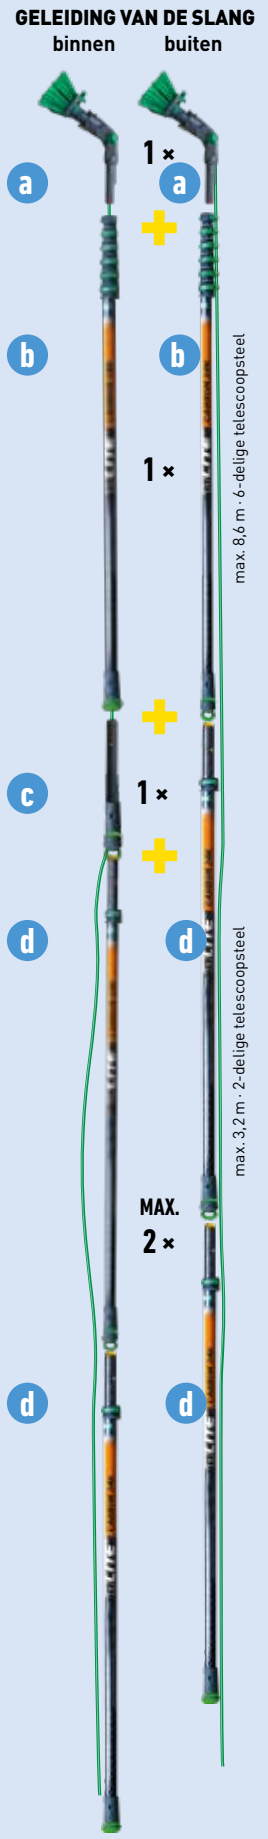

B WATERGELEIDENDE STELEN

Uitschuifbare carbon 24K stelen:

De steellengtes van het nLITE® systeem zijn ontworpen en geoptimaliseerd voor de dagelijkse werkzaamheden.

Je kan heel gemakkelijk in verdiepingen denken. De telescopische basissteel bereikt nu een lengte van 8,60 m en komt dus tot aan de 2de verdieping. Elke uitbreidingssteel voldoet precies aan de benodigde extra steellengte voor een volgende verdieping (3,05m).

Voor gebruik bij lagere gebouwen of vanuit een hoogwerker hebben we de juiste oplossing met de telescopische steel van 1,6 m tot 6 m lengte.

UNGER garandeert de best mogelijke premium kwaliteit in elk van de gebruikte klassen en daarmee de perfecte oplossing voor elke werkhoogte.

a POWER BORSTEL EN HOEKADAPTER

Innovatief modulair systeem dat het verschil maakt, omdat het bijna grenzeloze toepassingsmogelijkheden biedt.

b TELESCOPISCHE BASISSTEEEL

6-delige telescopische basissteel. Carbon 24K kan worden verlengd met maximaal 2 uitbreidingsstelen.

c UITBREIDINGSADAPTER

Om de eerste uitbreidingssteel aan de basissteel te koppelen bij geleiding van de slang door de steel.

d TELESCOPISCHE UITBREIDINGSSTEEEL

2-delige telescopische uitbreidingssteel.

Carbon 24K te gebruiken met max. 2 uitbreidingsstelen.