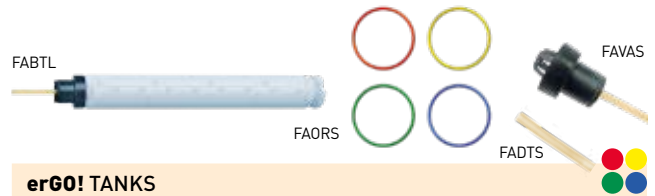

erGO! TANKS

Mobiele tanks, snel te monteren aan de erGO!-steel.

- Inhoud van 1000 ml
- Inclusief afschroefbare klap-straaleenheid
- Eenvoudig vullen, monteren en gebruiken

Art. Nr.	Afmeting	Product	VPE	€/stuk
FABTL	1.000 ml	Grote tank	1	18,78
FAORS	1 VPE = 4 stuks	Ring voor kleurcodering	1	7,43
FAVAS		Klap-straaleenheid	1	17,52
FADTS	1 VPE = 5 stuks	Dispenser slang	1	4,92

erGO! WonderWaxer-HOUDER

Lichte aluminium houder voor de WonderWaxer-inwashoes 40 cm.

- Voor de coating/afwerking van vloeren
- Speciaal bevestigingssysteem zodat de omtrek goed blijft zitten
- Klikverbinding voor de erGO!-steel

Art. Nr.	Afmeting	VPE	€/stuk
QS020	40 cm	5	18,78

erGO! COATINGSINWASHOES/MOP

WonderWaxer inwashoes en klittenband-mop 40 cm.

- Perfect om vloeren te coaten/af te werken
- Verdeelt wax zonder het op te zuigen
- Tot en met 300 wascycli
- Pluisvrij materiaal voor een perfect resultaat

Art. Nr.	Afmeting	Product	VPE	€/stuk
QS010	40 cm	WonderWaxer*	10	16,30
FAVMF	40 cm	Klittenband-mop*	5	11,23

*100 % polyester microvezel