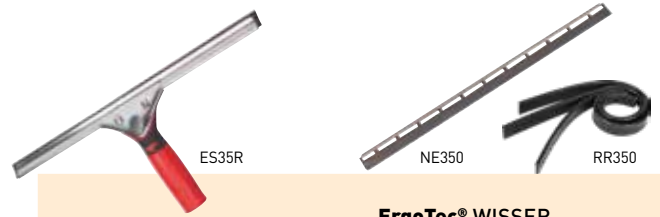

ErgoTec® WISSER

Ergonomische wisser voor spiegels en gladde oppervlakken.

- Ergonomische greep, bestaande uit twee componenten.
- Zit optimaal en ligt ergonomisch in de hand.
- Roestvrijstalen S-rail voor snel wisselen van het rubber.
- Optimaal reinigingsresultaat dankzij zacht rubber (professionele kwaliteit).

Art. Nr.	Afmeting	VPE	€/stuk
ES35R	35 cm	10	22,20
NE350	35 cm	10	8,28
RR350	35 cm	10	2,98

StripWasher® INWASSERHOES 15.0

Voor de reiniging van spiegels en wanden.

- Microvezels voor de hoogst mogelijke reinigingskracht.
- Neemt het 6-voudige van zijn eigen gewicht aan water op; voor grote oppervlakken.
- Makkelijk uitwasbaar.
- Lange levensduur.

Art. Nr.	Afmeting	Materiaal	VPE	€/stuk
NS45R	45 cm	Microvezel**	10	14,92

** Ondersteunend materiaal: 100% polyamide; Vezels: 100% polyethyleen

ERGO TEGELWISSER, 35 cm

- Lichte dubbele lip van mosrubber; voor het drogen van tegels en voegen.
- Streeploze reiniging.
- Materiaal van de houder van zuurbestendig polypropyleen.
- Ergonomische greep, afschroefbaar; wisser kan ook op een steel gezet worden.

Art. Nr.	Afmeting	Kleur	VPE	€/stuk
EW35G	35 cm	●	10	19,90