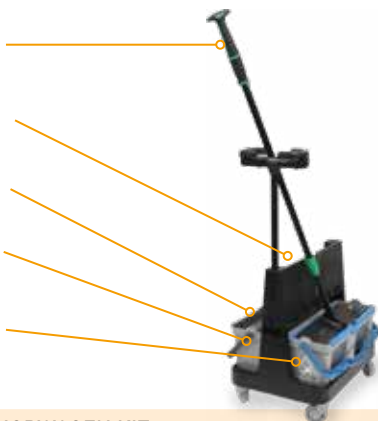

OmniClean DUBBELE MOPWAGEN KIT

Voor het vochtig en nat dweilen van middelgrote tot grote oppervlakken
Inhoud:

- OmniClean telescoopsteel zonder tank, recht
- OmniClean mopframe met klittenband 40 cm
- OmniClean microvezelmop met klittenband 40 cm (CLMFPD)
- OmniClean Cart met rechte handgreep
- 6 l emmer (voor schoon water)
- 6 l emmer met geïntegreerd schrobbord (vuile water)
- Labels voor kleurcodering

Art. Nr.	VPE	€/stuk
CLBK1D	1	350,68

OmniClean SPOTREINIGINGSKIT

Voor het grondig reinigen van kleine tot middelgrote oppervlakken

Inhoud:

- OmniClean S-telescoopsteel met tank en doseringsmechanisme
- OmniClean klittenband mopframe 40 cm
- 2 x OmniClean microvezel klittenband 40 cm (CLMFPD)
- erGO! tank 1000 ml (FABTL)
- erGO! tank 500 ml (FABTL)
- Bevestigingsclip voor twee erGO! vloeistoftanks
- OmniClean Cart met gebogen handgreep en houder voor flacons
- 2 x opbergbak
- 6 l emmer met geïntegreerd schrobbord (vuile water)
- Labels voor kleurcodering
- Telescopisch stoffer en blik (EDTBG)

Art. Nr.	VPE	€/stuk
CLSPKD	1	556,95

OmniClean KLITTENBANDMOP VOOR INTENSIEVE REINIGING

Microvezelmop 40 cm

- Grote reinigingskracht door microvezels en schuurvezels
- Rug met klittenband voor snelle en nauwkeurige bevestiging aan het mopframe
- Labels voor kleurcodering

Art. Nr.	Afmeting	Materiaal	VPE	€/stuk
CLMFPD	40 cm	100 % polyester	5	9,60