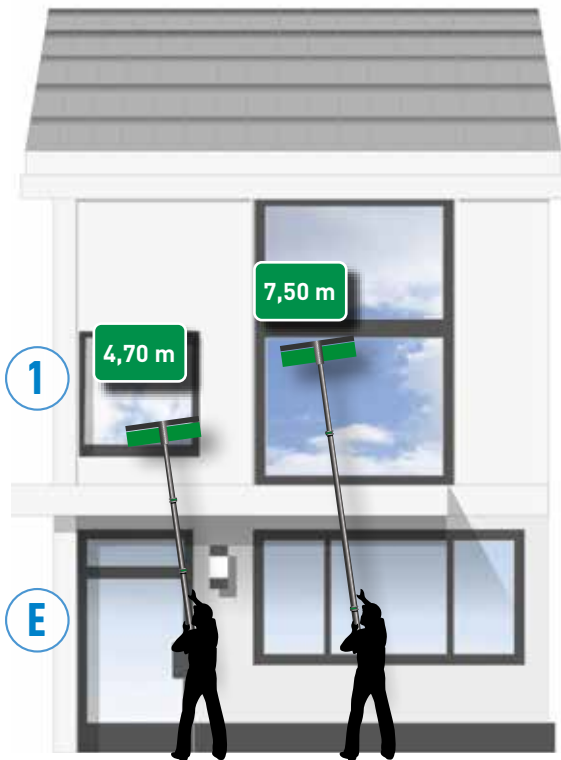

B WATERGELEIDENDE STELEN

Glazenwassen op een unieke wijze

4,70 m — Kleur = materiaalkwaliteit
— Meterindicatie = werkhogte

nLITE

nLITE connect

Art. Nr.	CARBON COMPOSITE				CARBON 24K		HiMod CARBON	Ultra HiMod CARBON
	CC32T	CC60T	CC16T	CC85T	CF60T	CF86G + 2x CF33G	UC67G + 4x UC35G	UH67G + 4x UH35G
Elementen	2	4	2	6	4	6 + 2 x 2	4 + 4 x 2	4 + 4 x 2
Lengte	3,20 m	6,00 m	1,60 m	8,60 m	6,00 m	14,70 m	19,50 m	19,50 m
Aanbevolen	Begane grond	1ste verdieping	Hoogwerker	2de verdieping	1ste verdieping	4de verdieping	6de verdieping	6de verdieping
Stijfheid	100 GPa	100 GPa	100 GPa	100 GPa	210 GPa	210 GPa	360 GPa	760 GPa