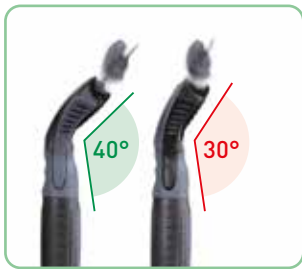

# KLASSIEKE GLASREINIGING RAAMWISSERS

**UNGER**

Quality Tools for Smart Cleaning

**ERGOtec®  
NINJA**

KLASSIEKE GLASREINIGING

Verkrijgbaar met standaard 30° of speciale NINJA 40° kophellingsversie

De middelste positie kan door indrukken van de vergrendeltoets gefixeerd worden.