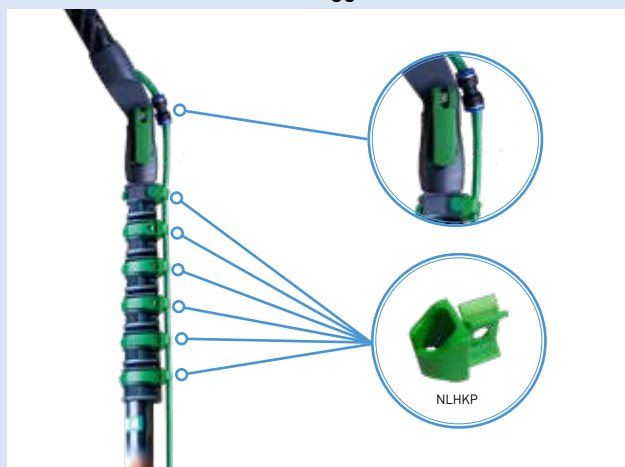

### Binnenslanggeleider

Bij het verlengen van de basissteel

NLHCC

CF33G

NLHCC

1. Plaats de verlengadapter (NLHCC) aan het uiteinde van de telescoopsteel (alleen CF86G), de slang wordt naar de zijkant geleid.

2. Steek de uitbreidingssteel (CF33G) in de NLHCC-adapter. Beschermkap is open voor steelverbinding.

Steek de slang onderaan in de steel, leid hem er bovenaan uit, door de hoekadapter en sluit hem daar aan met een snelkoppeling

### Buiten slanggeleider

NLHKP

Monteer de slangklemmen NLHKP in de clips van de nLITE telescoopsteel. Leid de slang door de clips aan de buitenkant van de steel en sluit hem aan op de hoekadapter met behulp van de snelkoppeling.