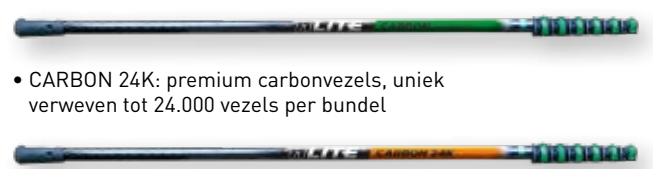

HOOGWAARDIGE CARBONMATERIALEN

Ultralicht. Zeer sterk. 4 keuzes in carbon:

- **CARBON COMPOSITE:** hoogwaardige mix van carbon- en glasvezels
- **CARBON 24K:** premium carbonvezels, uniek verweven tot 24.000 vezels per bundel