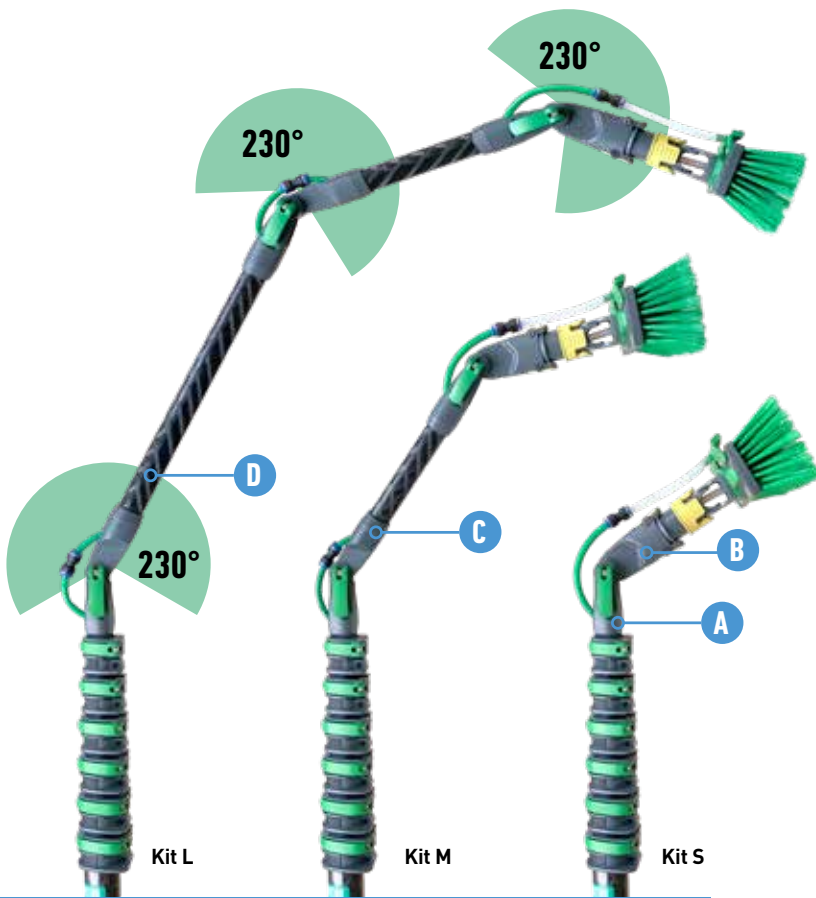

B WATERGELEIDENDE STELEN HOEKADAPTERKITS

UNGER

Quality Tools for Smart Cleaning

Pas gewoon de modulaire hoekadapter aan voor de specifieke toepassing

- **A** Steeadapter
- **B** Borsteladapter
- **C** Hoekelement kort
- **D** Hoekelement lang

nLITE

nLITE® HOEKADAPTERKITS

Voor nLITE® CarbonComposiet en Carbon 24K telescoopstelen.

Art. Nr.	Info	Lengte	VPE	€/stuk
NGS15	Hoekadapterkit S	15 cm	1	24,14
NGS30	Hoekadapterkit M	42 cm	1	72,69
NGS45	Hoekadapterkit L	82 cm	1	91,01

Niet compatibel met nLite® Connect stelen.