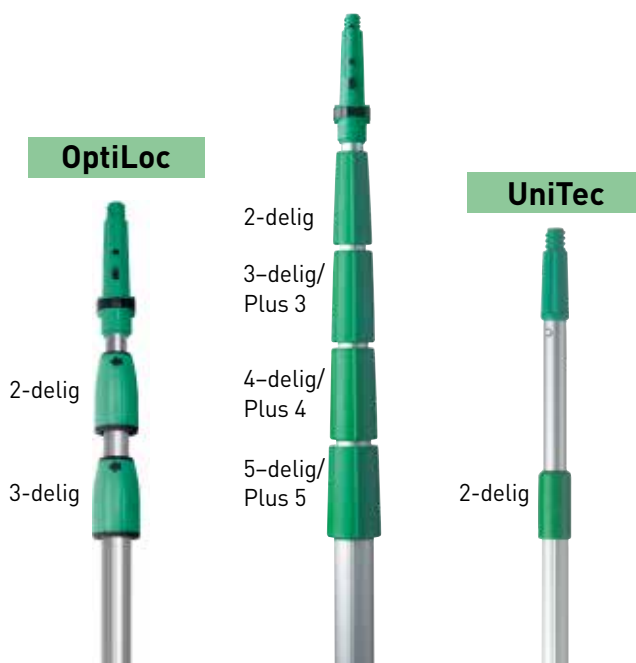

KLASSIEKE GLASREINIGING TELESCOOPSTEELSYSTEEM

TELESCOPISCHE STEELSYSTEMEN

Veiligheid op het hoogste niveau.

UNGER telescopische stelen zijn bij de professionele glasreiniging altijd al de ideale uitrusting om probleemloos vanaf de grond te werken. Daarbij spaart u ook nog tijd en geld.

OptiLoc

Voor nog meer bedienings- en handlingscomfort heeft **UNGER** de **OptiLoc** telescopische stelen nu verder geoptimaliseerd. Dankzij de nieuwe thermoplastische 2 componenten schroefdooppen overtuigt de generatie van de **OptiLoc** telescopische stelen met talrijke voordelen

- 2- of 3-delige telescoopsteel.
- in 9 verschillende lengtes verkrijgbaar.
- Reikwijdte meer dan 9 m (max. stelenlengte 9 m + lichaamslengte).
- Gewicht en stijfheid perfect uitgebalanceerd
- Met **ErgoTec**® veiligheidsconus.

TelePlus System

- Verlengbare telescoopstelen.
- Basis 2-delig.
- Verlengingen 1,25 m of 2,00 m; gewoon erop zetten.
- Reikwijdte meer dan 10 m (max. stelenlengte 10 m + lichaamslengte).
- Met **ErgoTec**® veiligheidsconus.

UniTec

- 2-delige telescoopsteel.
- Binnensluiting, rechts- en links sluitbaar.
- Reikwijdte meer dan 4 m (max. stelenlengte 4 m + lichaamslengte).

i VERMIJD WERKZAAMHEDEN OP EEN LADDER