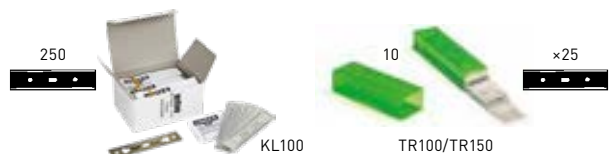

CARBONSTAAL GLASSCHRAPERMESSEN 10/15 cm

***

Glasessen dubbelzijdig scherp.

Voor TX100, EG100, EG150, TM100, EN100, EN150.

Art. Nr.	Mes	Info	VPE	€/stuk
KL100	10 cm	250 losse messen	1 Box	83,22
TR100	10 cm	1 etui = 25 messen	10 Etuis	10,02
TR150	15 cm	1 etui = 25 messen	10 Etuis	14,80