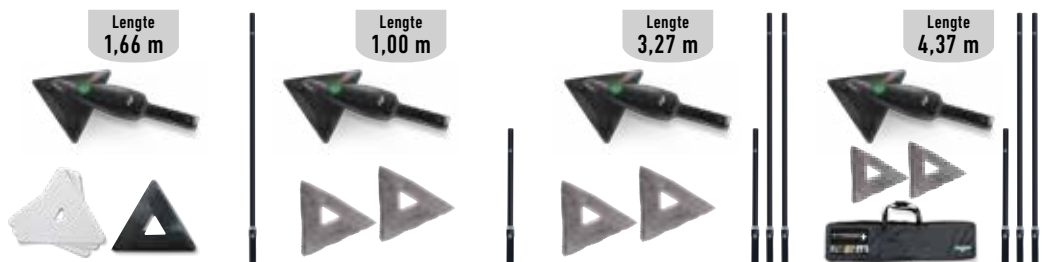

RAAM BINNENREINIGING STINGRAY SYSTEEM

UNGER

Quality Tools for Smart Cleaning

STINGRAY

Stingray OS KITS		QUICKPAD SET 160 OS	BINNENREINIGINGSKIT 100 OS	BINNENREINIGINGSKIT 330 OS	BINNENREINIGINGSKIT 450 OS
Art. Nr.	Inhoud	SRKOD	SRK02	SRK03	SRK0H
	Basis handunit (bevat 2 AA-alkalinebatterijen)	✓	✓	✓	✓
SREXS	Easy-Click-steel – kort (0,63m)		✓	✓	✓
SREXL	Easy-Click-steel – lang (1,24m)	✓		2x	3x
SRPD2	Intensief reinigings-TriPad		2x	2x	2x
SRADK	Adapter met 25 QuickPads	✓			
SRBAG	Stingray tas				✓
VPE		1	1	1	1
€/kit		246,04	233,70	357,34	518,06