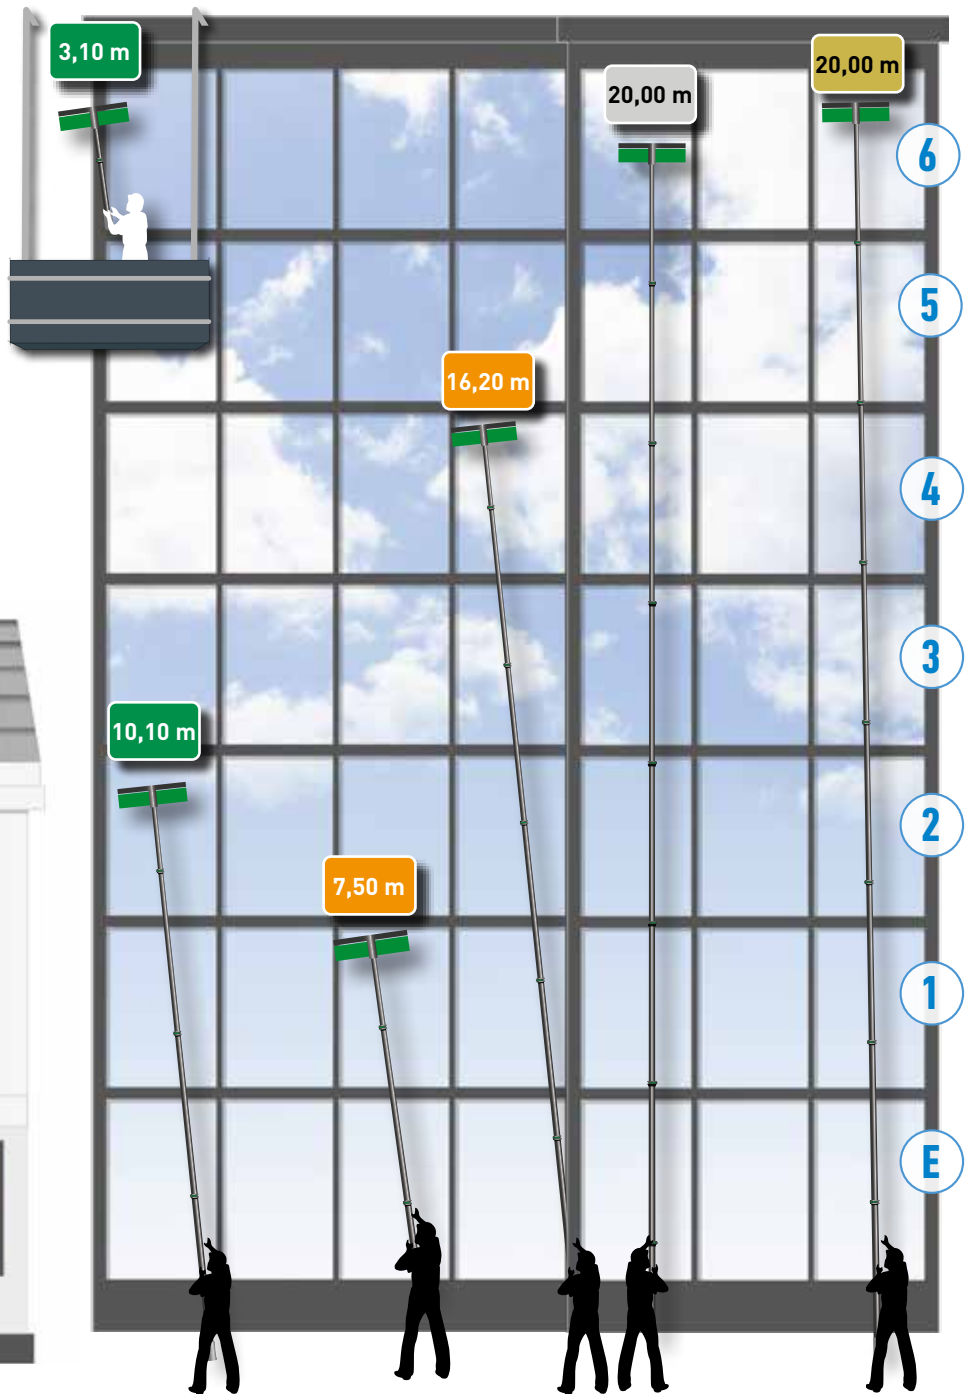

B WATERGELEIDENDE STELEN

Glazenwassen op een unieke wijze

4,70 m — Kleur = materiaalkwaliteit
— Meterindicatie = werkhogte

nLITE

nLITE connect

Art. Nr.	CARBON COMPOSITE				CARBON 24K		HiMod CARBON	Ultra HiMod CARBON
	CC32T	CC60T	CC16T	CC85T	CF60T	CF86G + 2x CF33G	UC67G + 4x UC35G	UH67G + 4x UH35G
Elementen	2	4	2	6	4	6 + 2 x 2	4 + 4 x 2	4 + 4 x 2
Lengte	3,20 m	6,00 m	1,60 m	8,60 m	6,00 m	14,70 m	19,50 m	19,50 m
Aanbevolen	Begane grond	1ste verdieping	Hoogwerker	2de verdieping	1ste verdieping	4de verdieping	6de verdieping	6de verdieping
Stijfheid	100 GPa	100 GPa	100 GPa	100 GPa	210 GPa	210 GPa	360 GPa	760 GPa