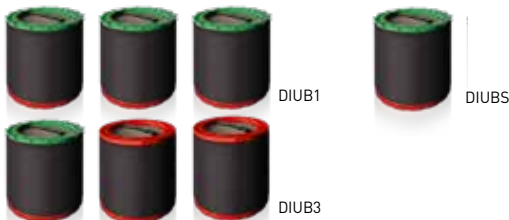

Ultra HARS PACKS VOOR HYDRO POWER® ULTRA FILTER

Ruim 30 %* meer zuiver water per harsvulling

Ultra HARS PACKS

Art. Nr.	Info	VPE	€/stuk
DIUB1	3 × Ultra Hars Packs (18 l) voor DIUH1, DIUK1	1	170,99
DIUBS	1 × Ultra Hars Pack (6 l) voor DIUH1, DIUK1	1	66,76
DIUB3	Set van 3 Ultra Hars Packs (18 l) voor DIUH2, DIUH3	1	170,99

Elk Ultra Hars Pack bevat een afgepaste hoeveelheid **UNGER** Premium ionen-uitwisselingshars met een nieuwe, **speciaal voor glasreiniging ontwikkelde receptuur**.

De **FloWater-technologie 2.0** in elk Ultra Hars Pack zorgt voor een efficiënte waterstroom door de gehele tank waardoor het **hars optimaal wordt benut**.