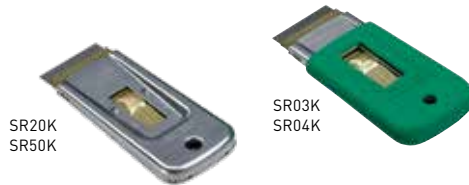

4 CM, ENKELZIJDIG SCHERP MES

ErgoTec® VEILIGHEIDSSCHRAPER

***

De ergonomische schraper met veiligheidsmechanisme.

Reservemessen: SRB10, SRB20, SRBDB.

- Ergonomisch: met rubberen hoes.
- Veilig: mes kan ingeschoven worden.
- Handzaam: altijd bij de hand.

Art. Nr.	Mes	Info	VPE	€/stuk
SR03K	4 cm	20 in box	20	5,22
SR04K	4 cm	50 in display-box	50	5,22

VEILIGHEIDSSCHRAPER

**

De praktische schraper met veiligheidsmechanisme.

Reservemessen: SRB10, SRB20, SRBDB.

- Robuust: van metaal.
- Veilig: mes kan ingeschoven worden.
- Handzaam: altijd bij de hand.

Art. Nr.	Mes	Info	VPE	€/stuk
SR20K	4 cm	20 in box	20	4,26
SR50K	4 cm	50 in display-box	50	4,26