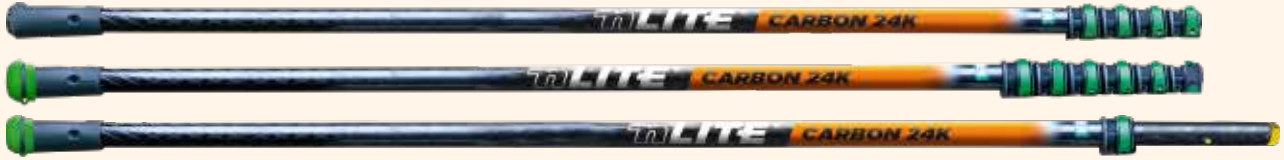

B WATERGELEIDENDE STELEN

nLITE®

CARBON 24k

nLITE® CARBON 24K TELESCOOPSTEEEL

Telescoopsteel voor gemiddelde hoogten.

- Aanbevolen voor werkhogten tot **16 m** (ca. 4 verdiepingen)
- CF60T: Telescopische steel, **niet uitbreidbaar**
- CF86G: Telescopische basissteel 2x uitbreidbaar met telescopische uitbreidingssteel CF33G
- Belastbaarheid: **210 GPa***

Art. Nr.	Beschrijving	Lengte	Lengte ingeschoven	Elementen	Gewicht	Uitbreidbaar	VPE	€/stuk
CF60T	Telescopische steel	6,00 m	1,70 m	4	1,16 kg	--	1	647,97
CF86G	Telescopische basissteel	8,60 m	1,70 m	6	1,84 kg	2x CF33G	1	860,29
CF33G	Telescopische uitbreidingssteel	3,20 m	1,80 m	2	0,82 kg	1x CF33G	1	338,54