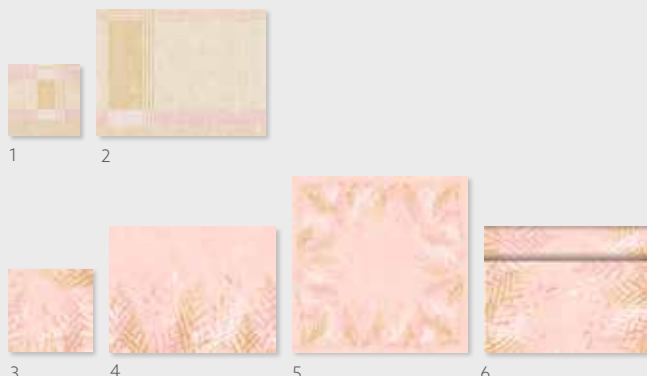

BIJPASSENDE UNI KLEUREN

LEAF GREEN MANDARIN OCEAN TEAL

EVERGREEN

FILATI PINK EN ELDA
Gouden herfstflair

Pasteltinten en goud zijn dé must-haves van dit najaar. Het subtiele varenmotief maakt van Elda een ontwerp dat u gewoon in huis moet hebben. Ook Filati Pink brengt kleur op tafel zonder opdringerig te zijn.