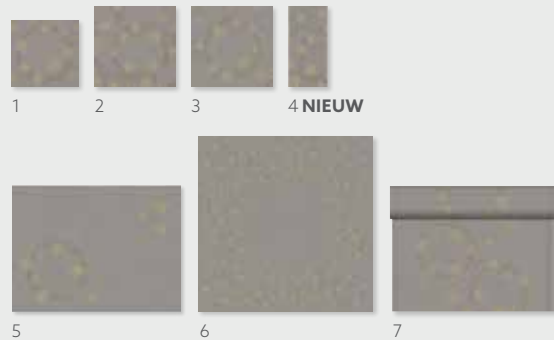

BIJPASSENDE UNI KLEUREN

DARK GREEN BORDEAUX CREAM

EVERGREEN

STAR SHINE GRANITE GREY – Voor bijzondere momenten

Het grijs is een stijlvolle aanvulling en de subtiële sterren geven elke tafeldecoratie een elegante, discrete uitstraling.