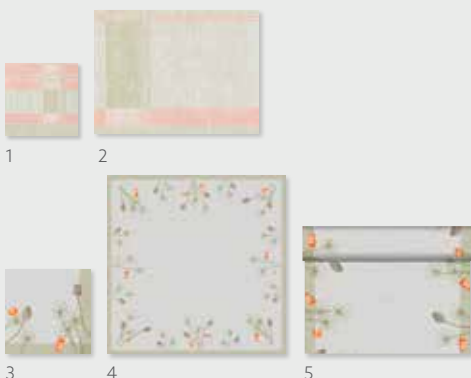

BIJPASSENDE UNI KLEUREN

GOLD/HONEY WHITE MELLOW ROSE

EVERGREEN

FILATI ORANGE EN VINTAGE HERBARIUM

Bloemendessin ontmoet eenvoudig

Bloemenpatronen zijn weer helemaal in! Vintage Herbarium is absoluut in. Met herfstplanten, grassen en kruiden brengt dit motief de juiste herfstseer op uw tafels.