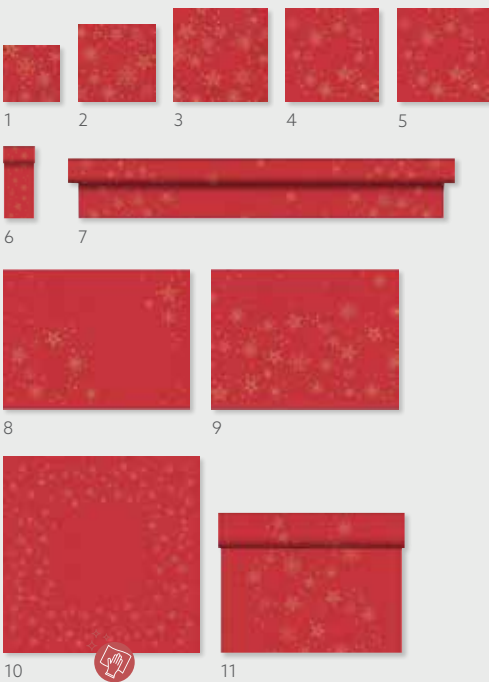

NR	ART.	OMSCHRIJVING	VERP.				
1	200854	Tissue servet, 3-laags, 24 x 24 cm	20 x 50	•			
2	200855	Tissue servet, 3-laags, 33 x 33 cm	10 x 50	•			
3	200859	Tissue servet, 3-laags, 40 x 40 cm	4 x 250	•			
4	200868	Dunisoft® servet, 40 x 40 cm	6 x 60	•			
5	200869	Dunilin®-servet, 40 x 40 cm	5 x 45	•			
6	200857	Dunichel® tafelloper, 0,15 x 20 m	6 x 1	•			
7	200862	Dunichel® rol, 1,18 x 25 m	2 x 1	•			
	200861	Dunichel® rol, 1,18 x 10 m	6 x 1	•			
8	200858	Dunichel® placemat, 30 x 40 cm	5 x 100	•			
9	200860	Papieren placemat, 30 x 40 cm	4 x 250	•			
10	200865	Dunsilk® napperon, 84 x 84 cm, afneembaar	5 x 20	•			
	200867	Dunichel® napperon, 84 x 84 cm	5 x 20	•			
11	200871	Dunichel® tête-à-tête, 0,4 x 24 m	4 x 1	•			

BIJPASSENDE UNI KLEUREN