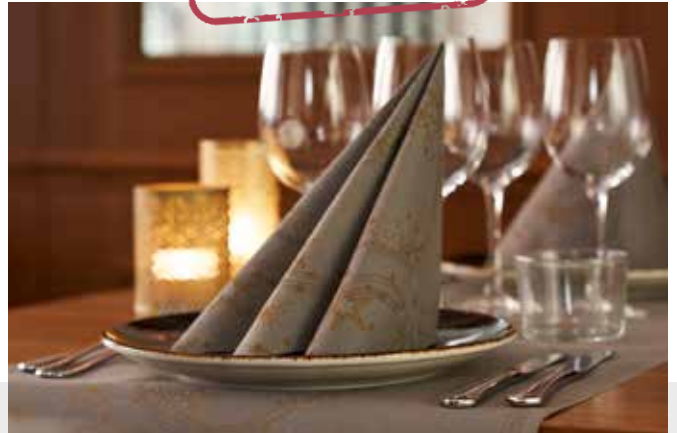

EVERGREEN

STAR SHINE GRANITE GREY – Voor bijzondere momenten

Het grijs is een stijlvolle aanvulling en de subtiële sterren geven elke tafeldecoratie een elegante, discrete uitstraling.