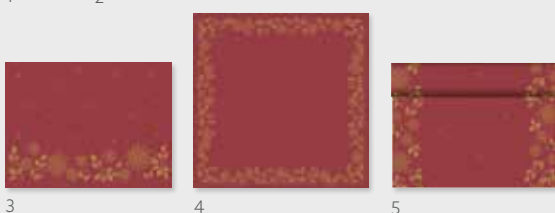

BIJPASSENDE UNI KLEUREN

BESTSELLER

GRACEFUL HOLIDAY

Feestelijke elegantie

De combinatie van bordeaux en goud is rond Kerstmis gewoonweg onverslaanbaar. Graceful Holiday geeft elke tafel net dat beetje extra - feestelijk en gezellig tegelijk. Een dessin om je goed bij te voelen.