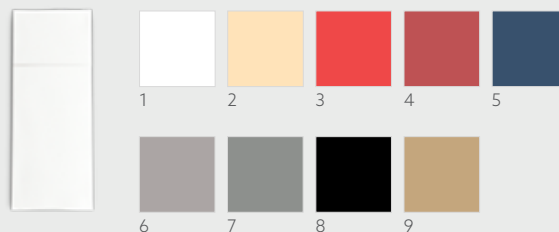

NR.	ART.NR.	OMSCHRIJVING	VERP.				
1	157466	White, 40 x 33 cm	4 x 65	.	.	.	.
2	157465	Cream, 40 x 33 cm	4 x 65	.	.	.	.
3	164664	Red, 40 x 33 cm	4 x 65	.	.	.	.
4	164660	Bordeaux, 40 x 33 cm	4 x 65	.	.	.	.
5	178633	Dark Blue, 40 x 33 cm	4 x 65	.	.	.	.
6	168445	Greige, 40 x 33 cm	4 x 65	.	.	.	.
7	164662	Granite Grey, 40 x 33 cm	4 x 65	.	.	.	.
8	157464	Black, 40 x 33 cm	4 x 65	.	.	.	.
9	183410	Eco Brown, 40 x 33 cm	4 x 65	.	.	.	.

BETER BIO!

Met **Bio Dunisoft®** servetten en **Duniletto®** bestezakjes creëert u niet alleen in een mum van tijd een nieuwe sfeer, maar denkt u ook aan het milieu! De heerlijk zachte servetten zijn verkrijgbaar in alle kleuren – fossielvrij geproduceerd van hernieuwbare natuurlijke grondstoffen. Een duurzaam alternatief.