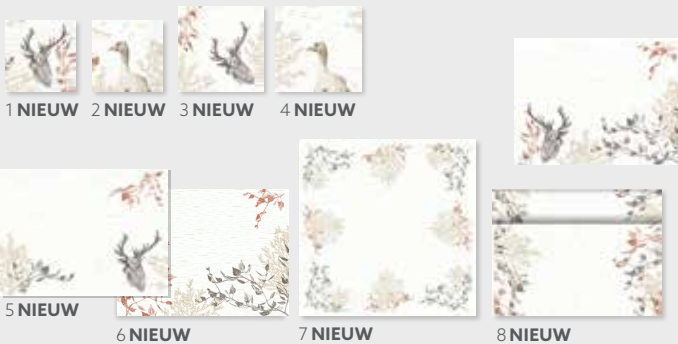

Ons betoverende herfstassortiment

NEWCOMER

WOOD & DEER

Natuurlijk mooi

De natuur als voorbeeld voor seizoensdessins. Creëer een sfeervol interieur met prachtige motieven voor een feestelijk gedekte tafel in harmonieuze tinten. De eerste designservetten gemaakt van het innovatieve materiaal Bio Dunisoft® en tafellakens van Bio Dunicel®.