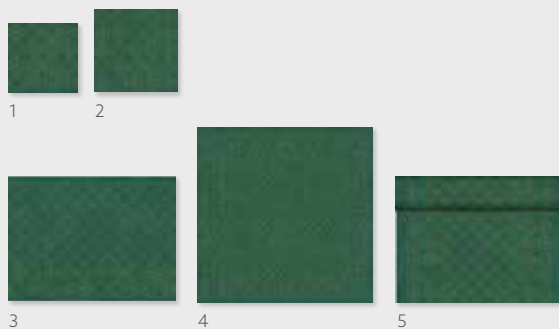

BIJPASSENDE UNI KLEUREN

BESTSELLER

GILDED STAR GREEN

Moderne traditie

De donkere groene tint is niet alleen een kerstklassieker, maar ook een uiterst actuele trend. Het subtiele goudkleurige stermotief benadrukt de ingetogen elegantie van het ontwerp.