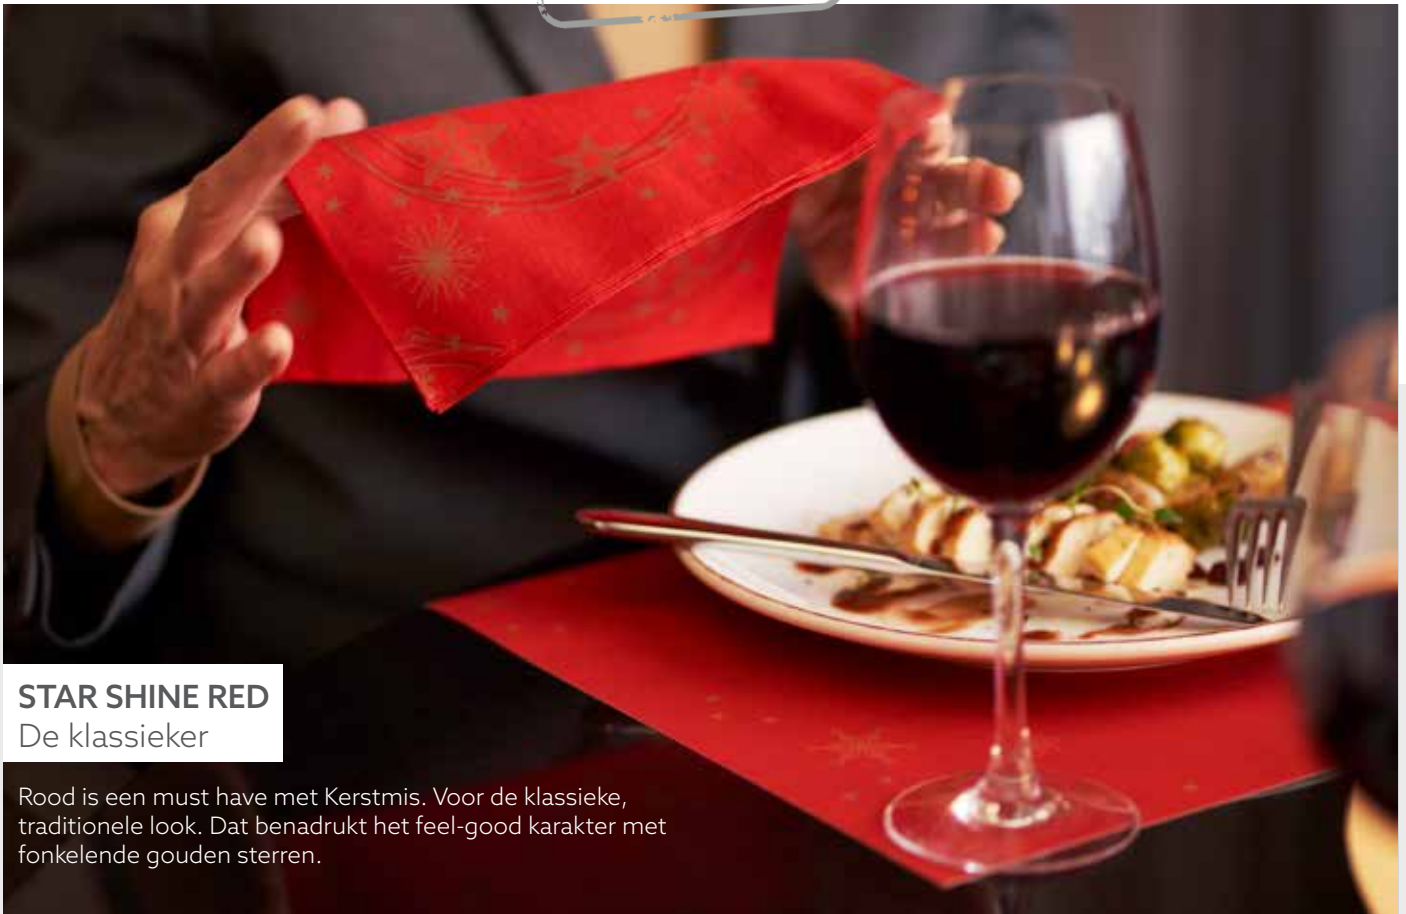

ASSORTIMENT

BESTSELLER

STAR SHINE RED

De klassieker

Rood is een must have met Kerstmis. Voor de klassieke, traditionele look. Dat benadrukt het feel-good karakter met fonkelende gouden sterren.