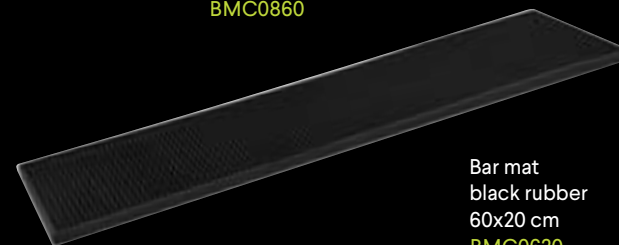

# TO THE BAR WITH US

**NEW**

Barrunner  
44x24 cm  
BRN4424

Bar mat  
black rubber  
30x45 cm  
BMC4530

Bar mat  
black rubber  
15x30 cm  
BMC1530

Bar mat  
black rubber  
8x60 cm  
BMC0860

Bar mat  
black rubber  
60x20 cm  
BMC0620