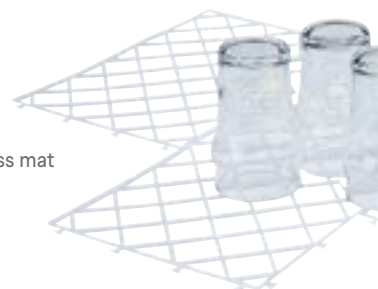

Interlocking glass mat strip  
30x9 cm  
BMST930

Glass mat roll,  
transparent  
500x61 cm  
MPG056

Glass mat roll,  
black  
500x61 cm  
MPG056Z

Interlocking glass mat  
black  
33x33 cm  
GLZ0001

Interlocking glass mat  
transparent  
30x20 cm  
GLM0010