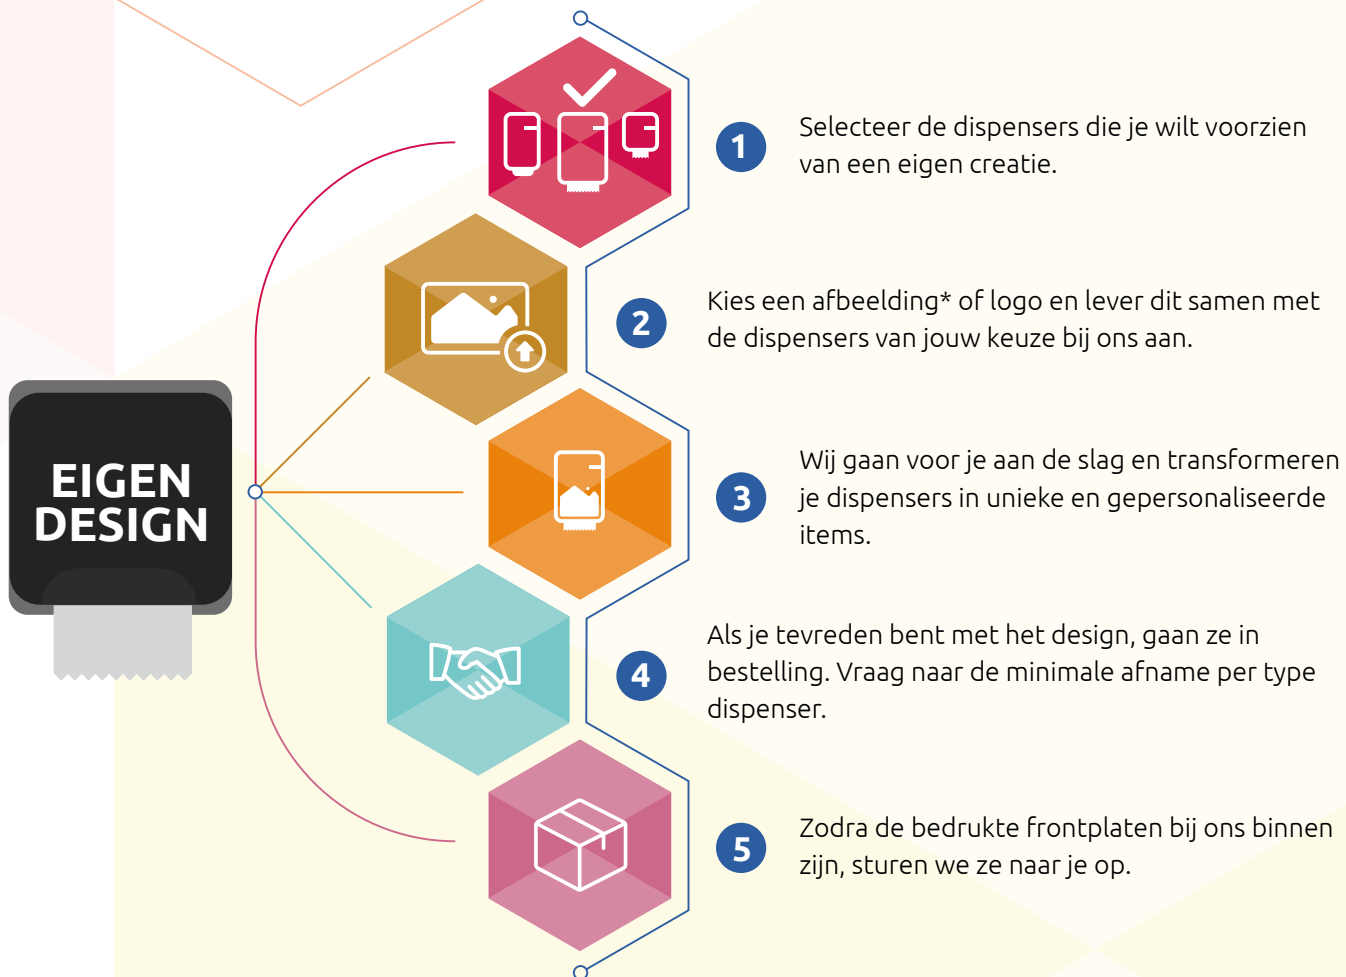

HOE HET WERKT

* Let op het auteursrecht van de foto of afbeelding. Zorg dat je zeker weet dat jij de foto en/of afbeelding rechtenvrij mag gebruiken.