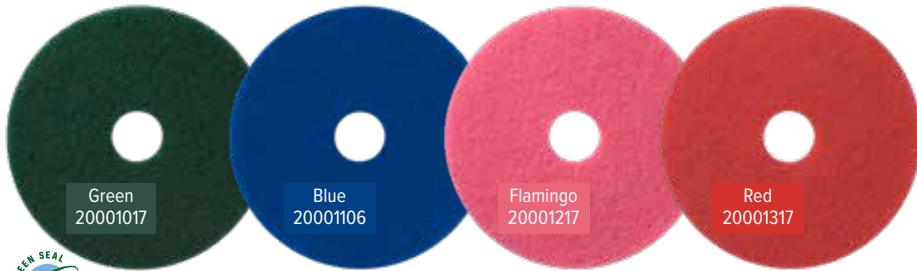

Schrob pad Full Cycle®