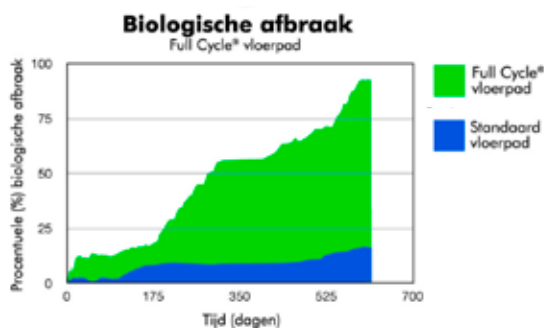

Wecoline vloer pads

Duurzaam vloeronderhoud

wecoline®

Wecoline pads by Americo

Keurmerken Wecoline vloerpads

Het full cycle basismateriaal is uitsluitend gemaakt van recycled PET plastic met op water gebaseerde harsen. Na gebruik is het basismateriaal, en dus de vloerpad, versneld afbreekbaar (zie illustratie hieronder). Ook het karton is FSC gecertificeerd.

Hiermee bieden de pads elke gebruiker, naast topkwaliteit en duurzame prestaties, de garantie van de beste en vriendelijkste oplossing voor het milieu.

Tests* tonen 92,5% compostering van Wecoline's Full Cycle® pads by Americo in 616 dagen en slechts 16,4% bij een standaard vloerpad.