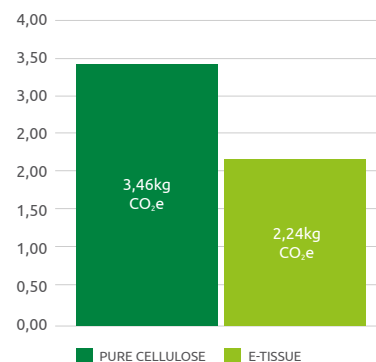

Life Cycle Analysis report (LCA)

Om de milieu impact van onze E-Tissue producten beter te begrijpen heeft MTS Euro Products een levenscyclusimpact report (LCA) laten opstellen. LCA is een methode om de totale milieubelasting te bepalen van een product gedurende de gehele levenscyclus. Hierdoor hebben we de mogelijkheid om de invloed van producten en menselijke activiteiten op het milieu in kaart te brengen en te verminderen.

In het LCA-Report van E-Tissue komt o.a. naar voren dat de uitstoot van CO₂e in de gehele levenscyclus van E-Tissue per kg 35,4% lager is dan van een vergelijkbaar puur cellulose product (2,24kg CO₂e tegenover 3,46 kg CO₂e per kg geproduceerd papier).

CO₂e uitstoot per kg