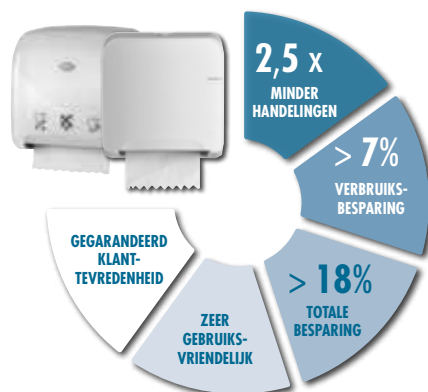

HANDDOEKAUTOMAAT
MINI MATIC XL

HANDDOEKAUTOMAAT VS PAPIEREN VOUWHANDDOEKJES

HANDDROOGSYSTEMEN:

1) MINI MATIC XL

- -176% Bacteriën op handen*
- Nul bacteriën en geen vervuiling van de lucht
- Handen droog in 10 sec.

2) WARME LUCHT HANDDROGER

- +194% Bacteriën op handen*
- Bacteriën worden 25 cm van de droger geblazen
- Handen droog in 47 sec.

3) JET AIR HANDDROGER

- +42% Bacteriën op handen*
- Bacteriën worden 2 mtr van de droger geblazen
- Handen droog in 10 sec.