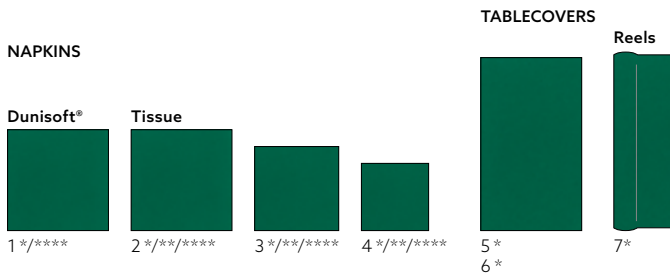

BORDEAUX

	SKU 732103	Pcs x Cu	Table	Description
1	201532	3	12 x 12	DA06 Bio Dunisoft® Napkin, 40 x 40 cm
2	104045	6	20 x 12	DA19 Bio Tissue Napkin, 33 x 33 cm, 3-ply
	185771	9	50 x 10	DA20 Bio Tissue Napkin, 33 x 33 cm, 3-ply
3	104044	9	20 x 12	DA27 Bio Tissue Napkin, 24 x 24 cm, 3-ply
4	185708	5	1 x 10	DB13 Dunicel® Tablecover, 118 x 180 cm

	SKU 732103	Pcs x Cu	Table	Description
5	104081	4	1 x 10	DB08 Dunicel® Slipcover, 84 x 84 cm
6	185707	8	1 x 8	DB03 Dunicel® 3 in 1, 0,4 x 4,8 m
7	185459	6	1 x 6	DB18 Dunicel® Tablecover Reel, 1,18 x 5 m
	186196	9	1 x 10	DB25 MG-Paper Tablecover Reel, 1,18 x 8 m

DARK GREEN

	SKU 732103	Pcs x Cu	Table	Description
1	201535	4	12 x 12	DA06 Bio Dunisoft® Napkin, 40 x 40 cm
2	104050	0	20 x 12	DA10 Bio Tissue Napkin, 40 x 40 cm, 3-ply
3	104049	4	20 x 12	DA19 Bio Tissue Napkin, 33 x 33 cm, 3-ply
	185772	6	50 x 10	DA20 Bio Tissue Napkin, 33 x 33 cm, 3-ply
4	104048	7	20 x 12	DA27 Bio Tissue Napkin, 24 x 24 cm, 3-ply
5	185709	2	1 x 10	DB13 Dunicel® Tablecover, 118 x 180 cm
6	207549	5	1 x 5	DB16 Dunisilk® Tablecover, 138 x 220 cm
7	185464	0	1 x 6	DB18 Dunicel® Tablecover Reel, 1,18 x 5 m