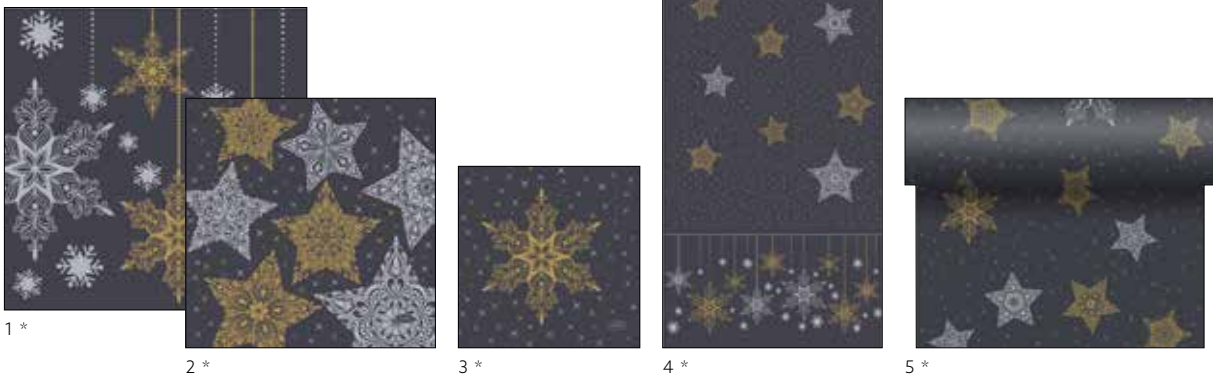

SNOWSTARS BLACK

	SKU 732103	Pcs x Cu	Table	Description
1	207172	5	12 x 12	DA06 Bio Dunisoft® Napkin, 40 x 40 cm
2	207171	8	20 x 12	DA17 Tissue Napkin, 33 x 33 cm
3	207170	1	20 x 12	DA26 Tissue Napkin, 24 x 24 cm
4	207173	2	1 x 5	DB02 Dunicel® Tablecover, 138 x 220 cm
5	207174	9	1 x 8	DB02 Dunicel® 3 in 1, 0,4 x 4,8 m

Happy New Year!