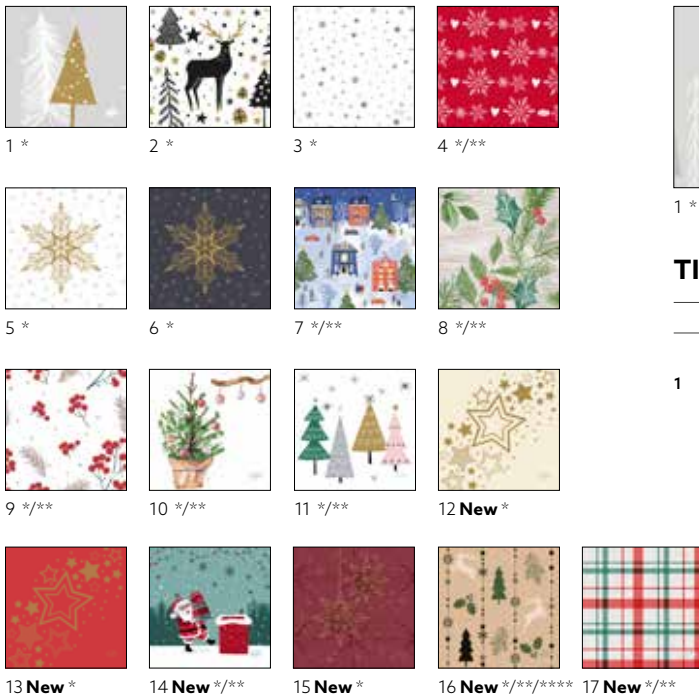

**TISSUE NAPKINS, DESIGN, 33 X 33 CM, 3-PLY, DA17**

	EAN barcode	SKU 732103	Pcs x Cu	Description		EAN barcode	SKU 732103	Pcs x Cu	Description
1		199474	2 20 x 12	Winter Trees	11		207417	7 20 x 12	Berrie Merrie
2		202814	9 20 x 12	Magic Winter	12		207421	4 20 x 12	Tree and Gifts
3		202817	0 20 x 12	Silver Stardust	13		207424	5 20 x 12	Noel Trees
4		207113	8 20 x 12	Winter Flakes	14		210612	0 20 x 12	Holiday Star Cream
5		207135	0 20 x 12	Snowstars White	15		210618	2 20 x 12	Holiday Star Red
6		207171	8 20 x 12	Snowstars Black	16		210625	0 20 x 12	Jolly Journey
7		207252	4 20 x 12	Winter Wonders	17		210657	1 20 x 12	Gilded Bauble
8		207392	7 20 x 12	Winter Greenery	18		210663	2 20 x 12	Natural Yuletide
9		207412	2 20 x 12	Candyman Green	19		210670	0 20 x 12	Seasonal Delight
10		207413	9 20 x 12	Candyman Red					