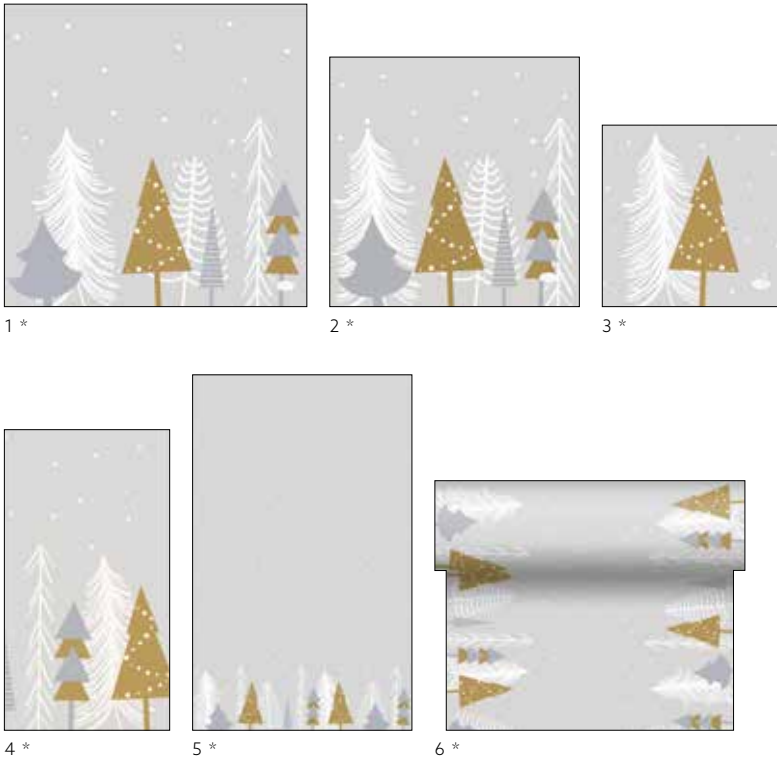

MATCHING COLOURS

WHITE

SILVER

WINTER TREES

	SKU 732103	Pcs x Cu	Table	Description		SKU 732103	Pcs x Cu	Table	Description
1	199281	6	12 x 12	DA05 DuniSoft® Napkin, 40 x 40 cm	4	199280	9	15 x 12	DA15 Towel Tissue Napkin, 33 x 40 cm
2	199474	2	20 x 12	DA17 Tissue Napkin, 33 x 33 cm	5	199282	3	1 x 5	DB11 Dunicel® Tablecover, 138 x 220 cm
3	199278	6	20 x 12	DA26 Tissue Napkin, 24 x 24 cm	6	199283	0	1 x 8	DB02 Dunicel® 3 in 1, 0,4 x 4,8 m