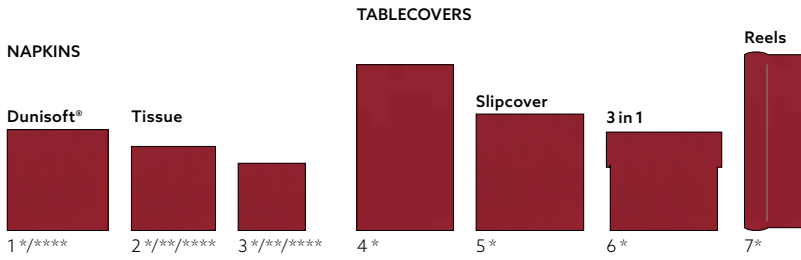

Better and bolder bordeaux

BORDEAUX

	SKU 732103	Pcs x Cu	Table	Description
1	201532	3	12 x 12	DA06 Bio Dunisoft® Napkin, 40 x 40 cm
2	104045	6	20 x 12	DA19 Bio Tissue Napkin, 33 x 33 cm, 3-ply
	185771	9	50 x 10	DA20 Bio Tissue Napkin, 33 x 33 cm, 3-ply
3	104044	9	20 x 12	DA27 Bio Tissue Napkin, 24 x 24 cm, 3-ply
4	185708	5	1 x 10	DB13 Dunicel® Tablecover, 118 x 180 cm

	SKU 732103	Pcs x Cu	Table	Description
5	104081	4	1 x 10	DB08 Dunicel® Slipcover, 84 x 84 cm
6	185707	8	1 x 8	DB03 Dunicel® 3 in 1, 0,4 x 4,8 m
7	185459	6	1 x 6	DB18 Dunicel® Tablecover Reel, 1,18 x 5 m
	186196	9	1 x 10	DB25 MG-Paper Tablecover Reel, 1,18 x 8 m

DARK GREEN

	SKU 732103	Pcs x Cu	Table	Description
1	201535	4	12 x 12	DA06 Bio Dunisoft® Napkin, 40 x 40 cm
2	104050	0	20 x 12	DA10 Bio Tissue Napkin, 40 x 40 cm, 3-ply
3	104049	4	20 x 12	DA19 Bio Tissue Napkin, 33 x 33 cm, 3-ply
	185772	6	50 x 10	DA20 Bio Tissue Napkin, 33 x 33 cm, 3-ply
4	104048	7	20 x 12	DA27 Bio Tissue Napkin, 24 x 24 cm, 3-ply
5	185709	2	1 x 10	DB13 Dunicel® Tablecover, 118 x 180 cm
6	207549	5	1 x 5	DB16 Dunisilk® Tablecover, 138 x 220 cm
7	185464	0	1 x 6	DB18 Dunicel® Tablecover Reel, 1,18 x 5 m

BLACK

	SKU 732103	Pcs x Cu	Table	Description
1	201548	4	12 x 12	DA06 Bio Dunisoft® Napkin, 40 x 40 cm
2	150327	2	20 x 12	DA19 Bio Tissue Napkin, 33 x 33 cm, 3-ply
3	173856	8	20 x 12	DA27 Bio Tissue Napkin, 24 x 24 cm, 3-ply
4	182484	1	1 x 5	DB16 Dunisilk® Tablecover, 138 x 220 cm

	SKU 732103	Pcs x Cu	Table	Description
5	185746	7	1 x 8	DB03 Dunicel® 3 in 1, 0,4 x 4,8 m
6	187103	6	1 x 6	DB19 Dunisilk® Tablecover Reel, 1,18 x 5 m
	185467	1	1 x 6	DB18 Dunicel® Tablecover Reel, 1,18 x 5 m