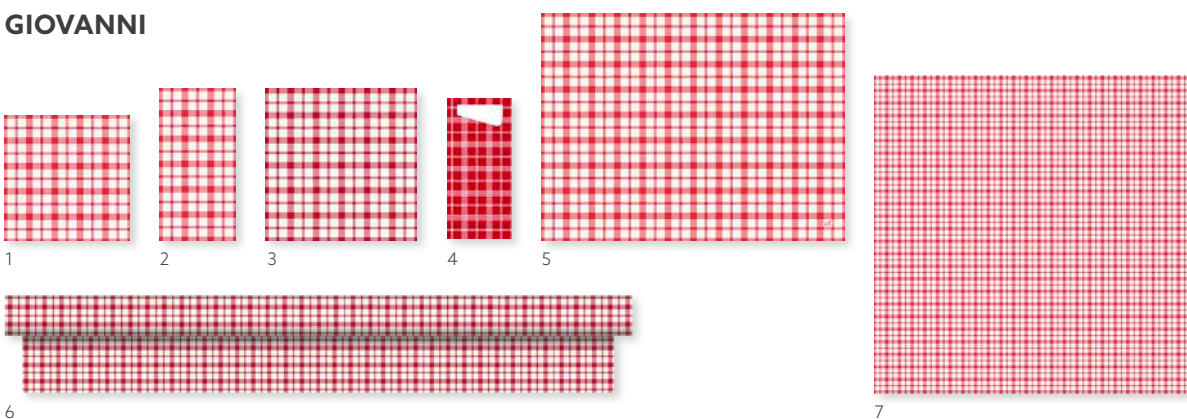

GIOVANNI

NO	ART.	DESCRIPTION	PACK	FSC	OK Compost	TÜV AUSTRIA	TÜV SÜD
1	168130	Tissue Napkin, 3-ply, 33 x 33 cm	4 x 250	•	•	•	•
2	168196	Tissue Napkin, 3-ply, 1/8 Head Folded, 40 x 40 cm	4 x 250	•	•	•	•
3	186712	Dunisoft® Napkin, 40 x 40 cm	12 x 60	•	•	•	•
4	168423	Duni Sacchetto® Tissue, 1/12 Folded, 8,5 x 19 cm	5 x 100	•	•	•	•

NO	ART.	DESCRIPTION	PACK	FSC	OK Compost	TÜV AUSTRIA	TÜV SÜD
5	168296	Paper Placemat, 30 x 40 cm	4 x 250	•	•	•	•
6	186653	Dunicel® Banquet Reel, 1,18 x 25 m	2 x 1	•	•	•	•
7	168165	Dunicel® Slipcover, 84 x 84 cm	5 x 20	•	•	•	•
	168313	Dunisilk® Slipcover, 84 x 84 cm	5 x 20	•	•	•	•