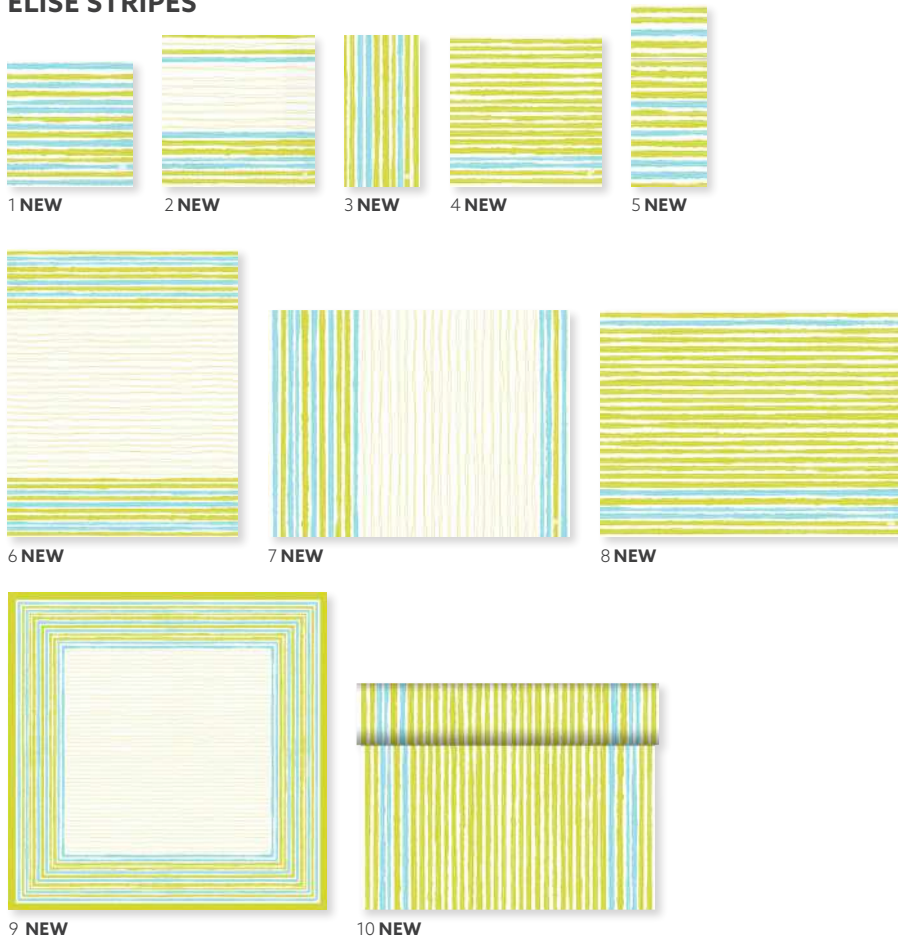

ELISE STRIPES

MATCHING COLOURS

WHITE

MINT BLUE

KIWI

NO	ART.	DESCRIPTION	PACK					NO	ART.	DESCRIPTION	PACK				
1	202558	Tissue Napkin, 3-ply, 33 x 33 cm	10 x 50	•	•	•	•	6	202574	Towel Napkin, 38 x 54 cm	4 x 50	•	•	•	•
2	202548	Tissue Napkin, 3-ply, 40 x 40 cm	4 x 250	•	•	•	•	7	202557	Paper Placemat, 30 x 40 cm	4 x 250	•	•	•	•
3	202550	Dunisoft® Napkin, 20 x 40 cm	12 x 120	•	•	•	•	8	202556	Dunicel® Placemat, 30 x 40 cm	5 x 100	•	•	•	•
4	202551	Dunisoft® Napkin, 40 x 40 cm	12 x 60	•	•	•	•	9	202553	Dunicel® Slipcover, 84 x 84 cm	5 x 20	•	•	•	•
5	202552	Duniletto® Slim, 40 x 33 cm	4 x 65	•	•	•	•	10	202555	Dunicel® Tête-à-Tête, 0,4 x 24 m	4 x 1	•	•	•	•