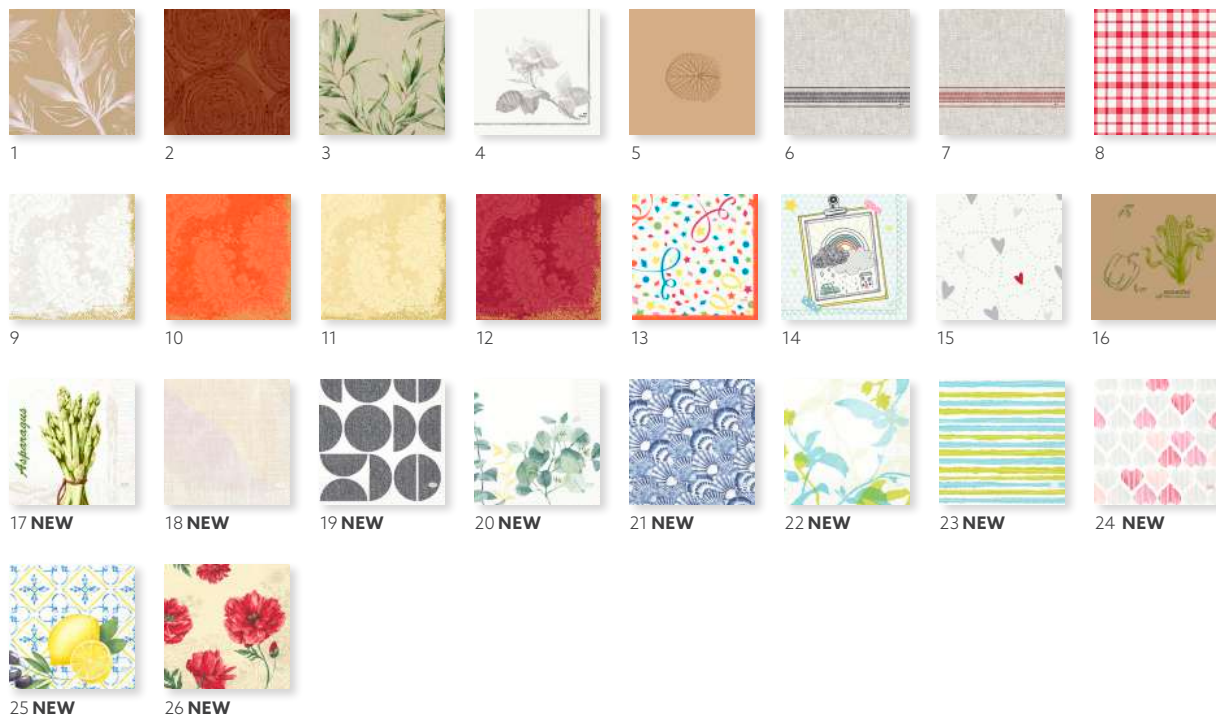

TISSUE, 3-PLY, 33 X 33 CM

NO	ARTICLE	DESCRIPTION	PACK					
1	199141	Eco Leaves	10 x 50	•	•	•	•	•
2	195810	Earthy	10 x 50	•	•	•	•	•
3	195797	Foliage	10 x 50	•	•	•	•	•
4	183018	Grey Rose	10 x 50	•	•	•	•	•
5	186417	Organic	10 x 50	•	•	•	•	•
6	186553	Cocina Black	10 x 50	•	•	•	•	•
9	174195	Royal White	10 x 50	•	•	•	•	•
13	186828	Confetti	10 x 50	•	•	•	•	•
14	186556	Keep drawing	10 x 50	•	•	•	•	•

NO	ARTICLE	DESCRIPTION	PACK					
15	183019	Love	10 x 50	•	•	•	•	•
16	192120	Veggies	10 x 50	•	•	•	•	•
17	202494	Green Asparagus	10 x 50	•	•	•	•	•
18	202437	Serenity	10 x 50	•	•	•	•	•
20	202582	Spire	10 x 50	•	•	•	•	•
21	202539	Tide	10 x 50	•	•	•	•	•
23	202558	Elise Stripes	10 x 50	•	•	•	•	•
24	202586	Amour	10 x 50	•	•	•	•	•
25	202472	Mediterrian	10 x 50	•	•	•	•	•

NO	ARTICLE	DESCRIPTION	PACK					
7	186451	Cocina Bordeaux	4 x 250	•	•	•	•	•
8	168130	Giovanni	4 x 250	•	•	•	•	•
10	199258	Royal Sun Orange	4 x 250	•	•	•	•	•
11	174208	Royal Cream	4 x 250	•	•	•	•	•

NO	ARTICLE	DESCRIPTION	PACK					
12	174209	Royal Bordeaux	4 x 250	•	•	•	•	•
19	202483	Shapes	4 x 250	•	•	•	•	•
22	202564	Elise	4 x 250	•	•	•	•	•
26	202529	Monique	4 x 250	•	•	•	•	•