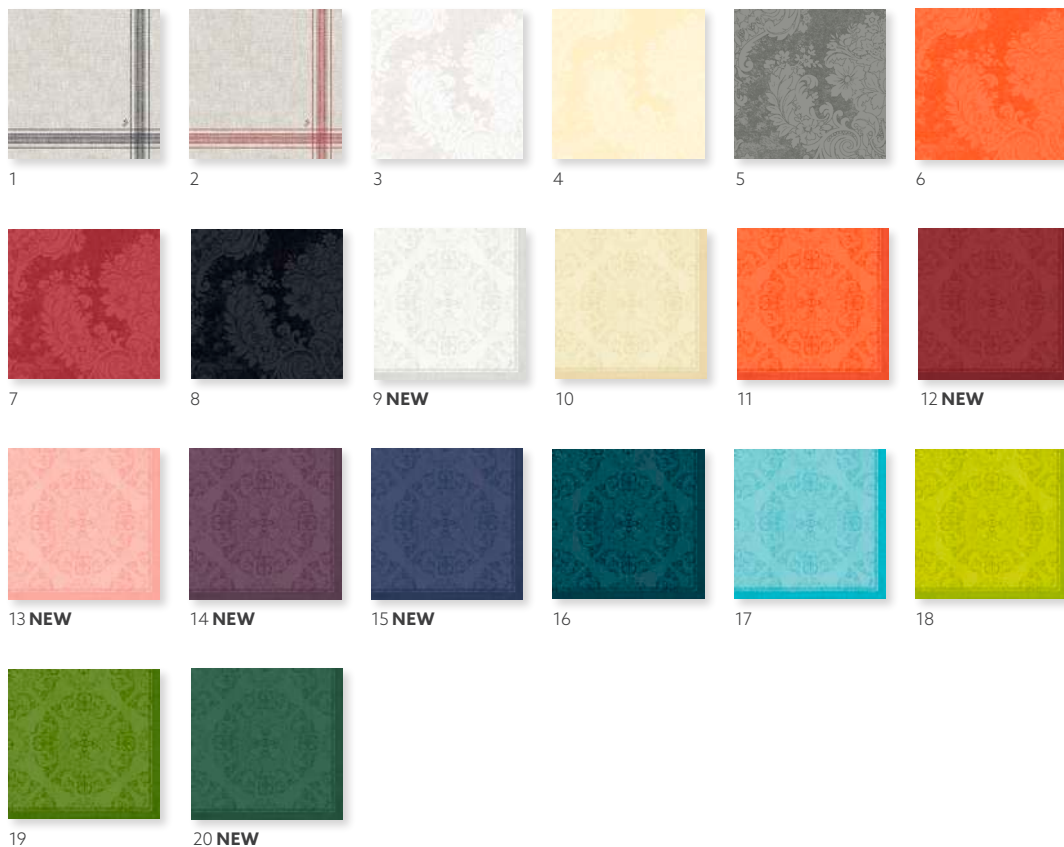

DUNILIN®, 40 X 40 CM