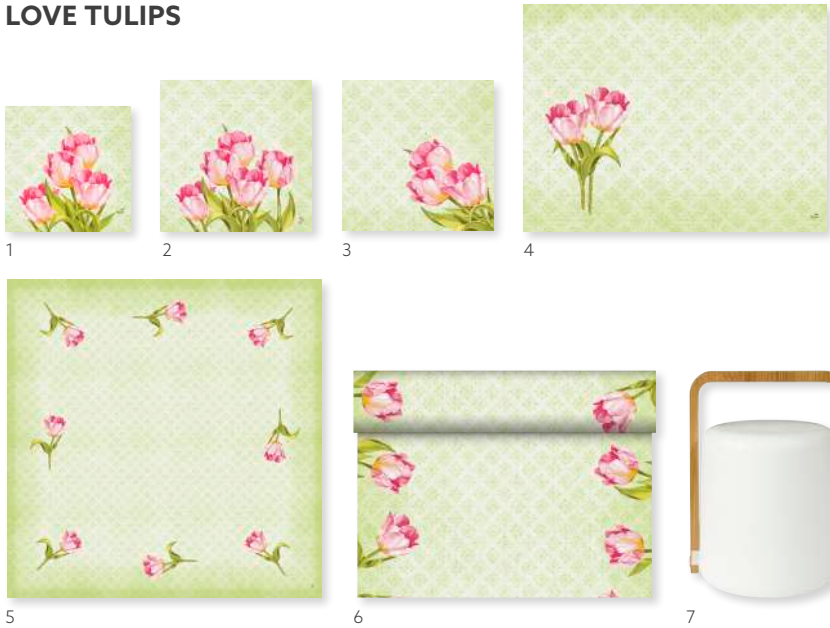

GARDEN JOY

MATCHING COLOURS

NO	ART.	DESCRIPTION	PACK					NO	ART.	DESCRIPTION	PACK				
1	192124	Tissue Napkin, 3-ply, 24 x 24 cm	20 x 50					6	192098	Dunichel® Placemat, 30 x 40 cm	5 x 100				
2	192111	Tissue Napkin, 3-ply, 33 x 33 cm	10 x 50					7	192086	Dunisilk® Slipcover, 84 x 84 cm	5 x 20				
3	192125	Tissue Napkin, 3-ply, 40 x 40 cm	4 x 250						192084	Dunichel® Slipcover, 84 x 84 cm	5 x 20				
4	192136	Dunisoft® Napkin, 40 x 40 cm	6 x 60					8	192112	Dunichel® Tête-à-Tête, 0,4x24 m	4 x 1				
5	192099	Paper Placemat, 30 x 40 cm	4 x 250												

SPRING & SUMMER

LOVE TULIPS

MATCHING COLOURS

NO	ART.	DESCRIPTION	PACK					NO	ART.	DESCRIPTION	PACK				
1	192115	Tissue Napkin, 3-ply, 33 x 33 cm	10 x 50	•	•	•	•	5	192088	Dunicel® Slipcover, 84 x 84 cm	5 x 20	•	•	•	•
2	192126	Tissue Napkin, 3-ply, 40 x 40 cm	4 x 250	•	•	•	•	6	192113	Dunicel® Tête-à-Tête, 0,4 x 24 m	4 x 1	•	•	•	•
3	192132	Dunisoft® Napkin, 40 x 40 cm	6 x 60	•	•	•	•	7	192533	LED Lamp Sibling Bamboo, 148 x Ø 108 mm	4 x 1	•	•	•	•
4	192102	Dunicel® Placemat, 30 x 40 cm	5 x 100	•	•	•	•								