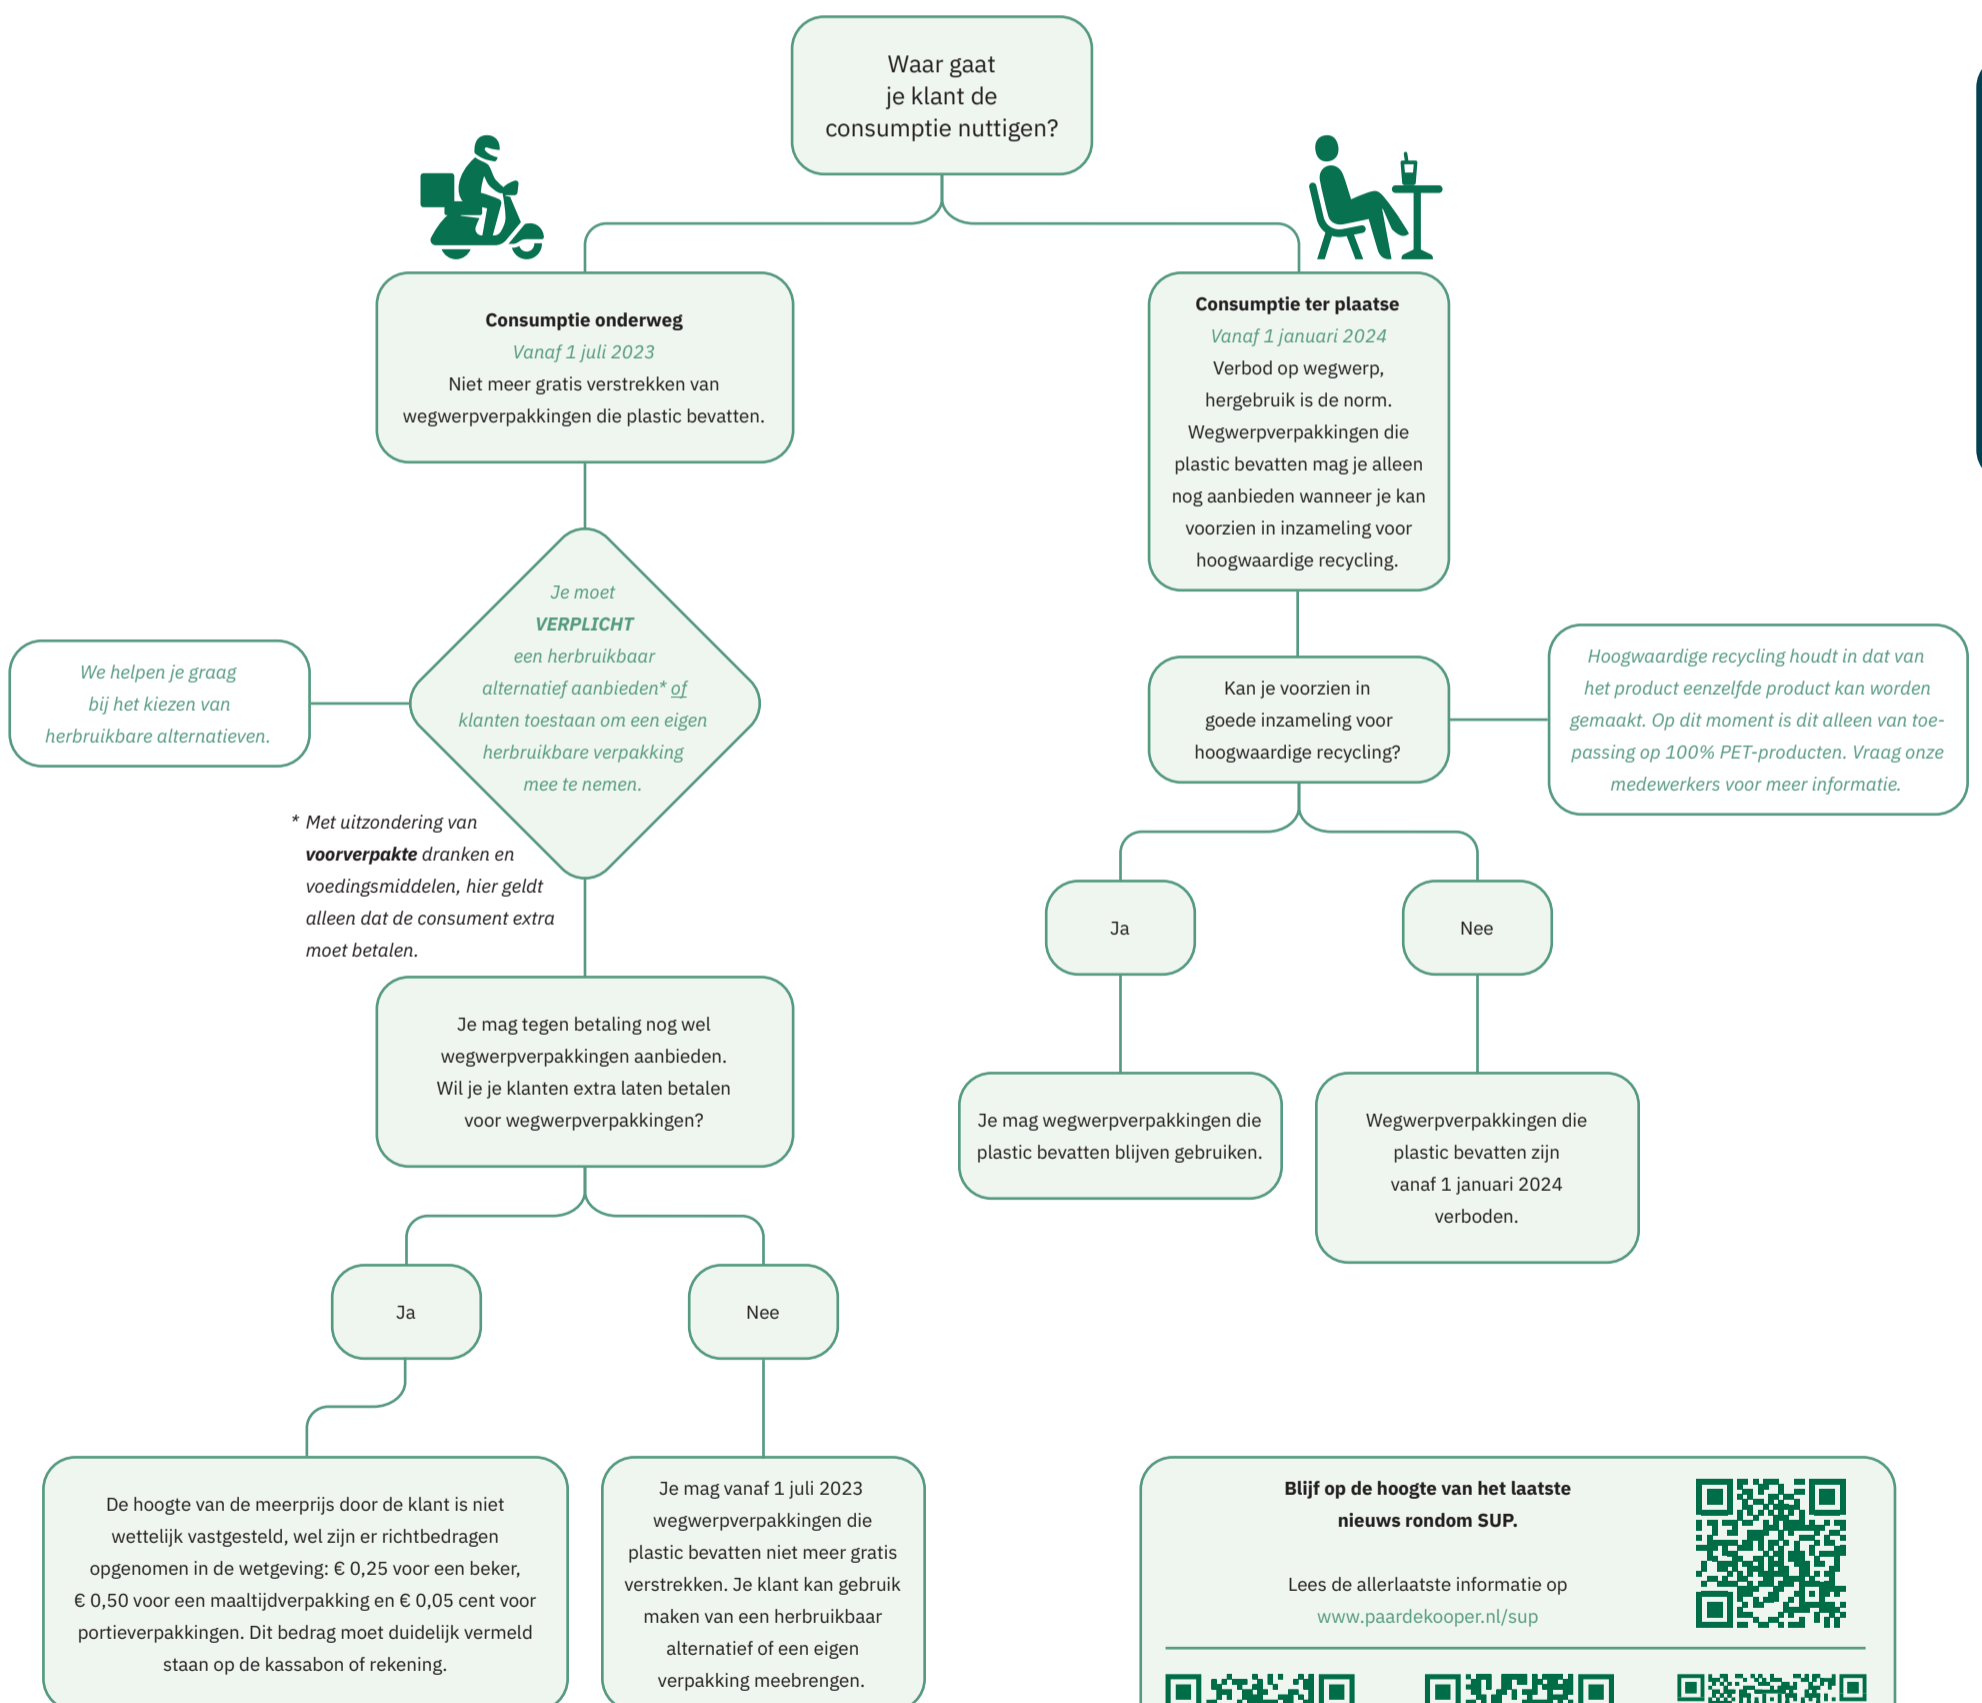

SUP- wetgeving

Ontmoedigings- beleid

Wat betekent de SUP-ontmoediging voor mij?

www.paardekooper.nl

Blijf op de hoogte van het laatste nieuws rondom SUP.

Lees de allerlaatste informatie op www.paardekooper.nl/sup

Lees meer over de afvalbeheerbijdrage.

Bekijk de tarieven van het afvalfonds.

Valt jouw product onder de SUP?