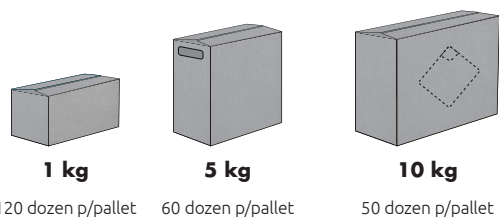

VERPAKKINGEN:

DOZEN