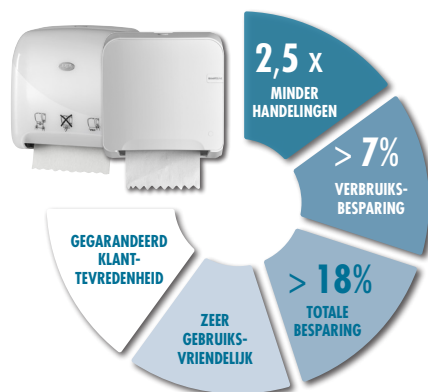

HANDDOEKAUTOMAAT MINI MATIC XL

HANDDOEKAUTOMAAT VS PAPIEREN VOUWHANDDOEKJES

HANDDROOGSYSTEMEN:

1) MINI MATIC XL

- -176% Bacteriën op handen*
- Nul bacteriën en geen vervuiling van de lucht
- Handen droog in 10 sec.

2) WARME LUCHT HANDDROGER

- +194% Bacteriën op handen*
- Bacteriën worden 25 cm van de droger geblazen
- Handen droog in 47 sec.

3) JET AIR HANDDROGER

- +42% Bacteriën op handen*
- Bacteriën worden 2 mtr van de droger geblazen
- Handen droog in 10 sec.